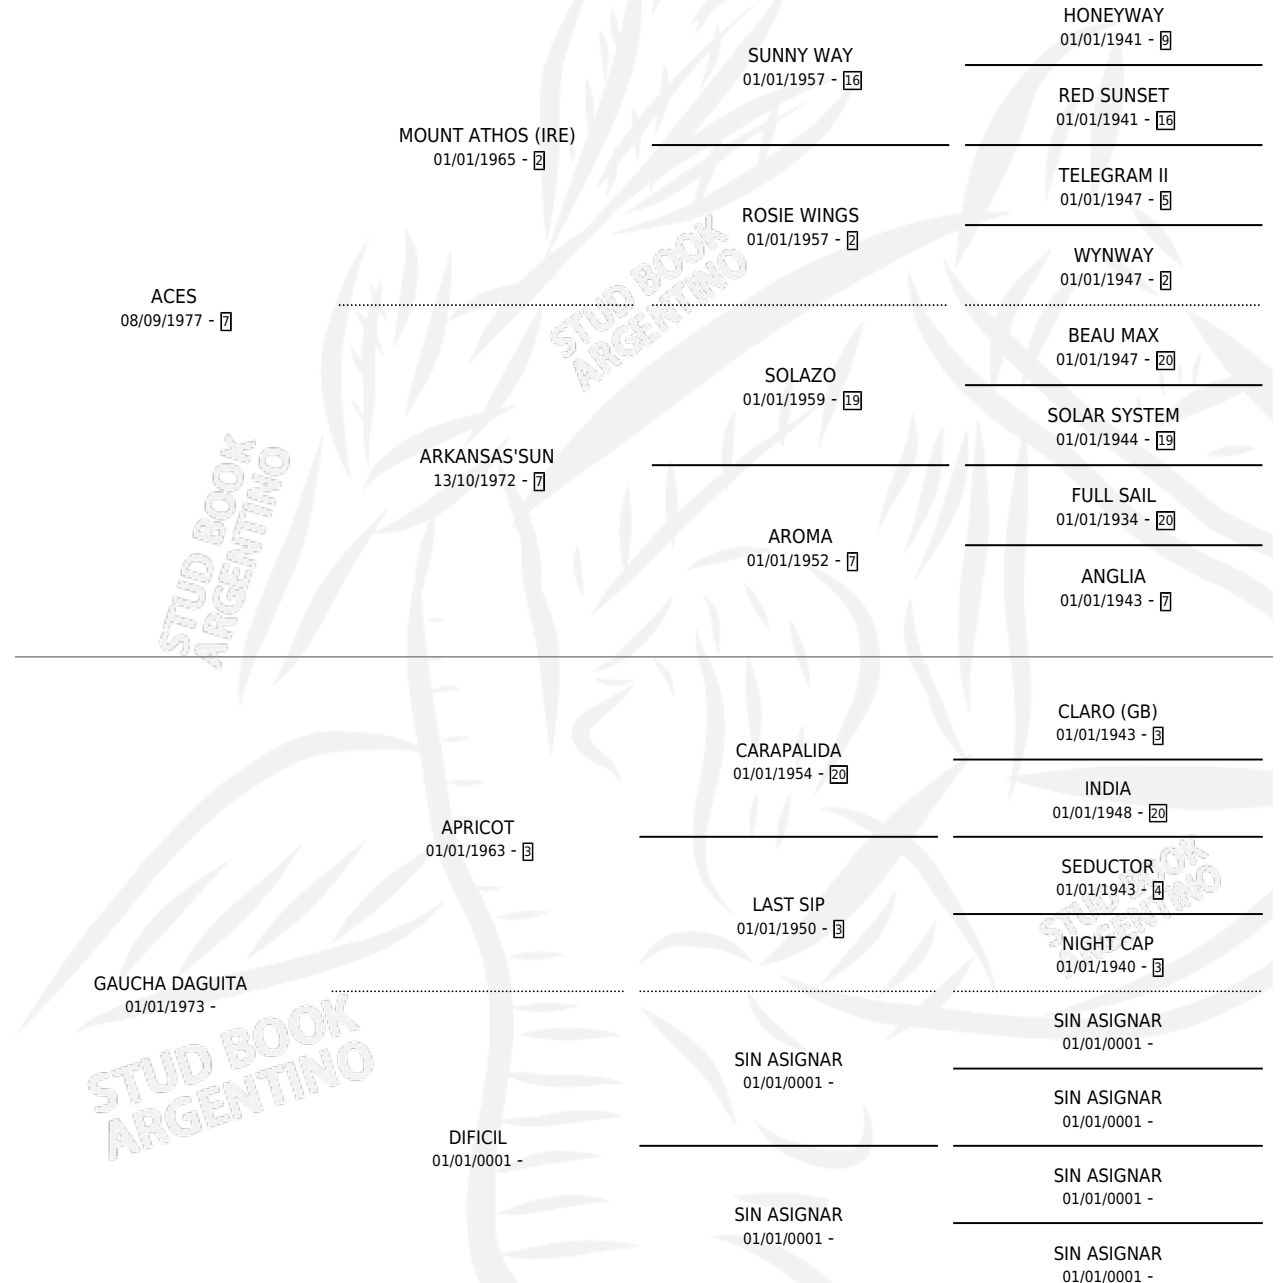

GAUCHA GUAPA

por ACES y GAUCHA DAGUITA por APRICOT

Argentina · Hembra · Alazan · SP · 10/11/1991
Familia · Volumen 34

ESTADO

TIPIFICACIÓN SANGUÍNEA	✓
TIPIFICACIÓN POR ADN	X
PASAPORTE	X
IDENTIFICACIÓN POR MICROCHIP	X
REPRODUCTOR	✓

Lugar de nacimiento: Candelaria

Criador: Sin dato

~

HIJOS

	MACHOS	HEMBRAS
1 NACIERON	1	0
SIN ACTUACIONES		

PEDIGREE