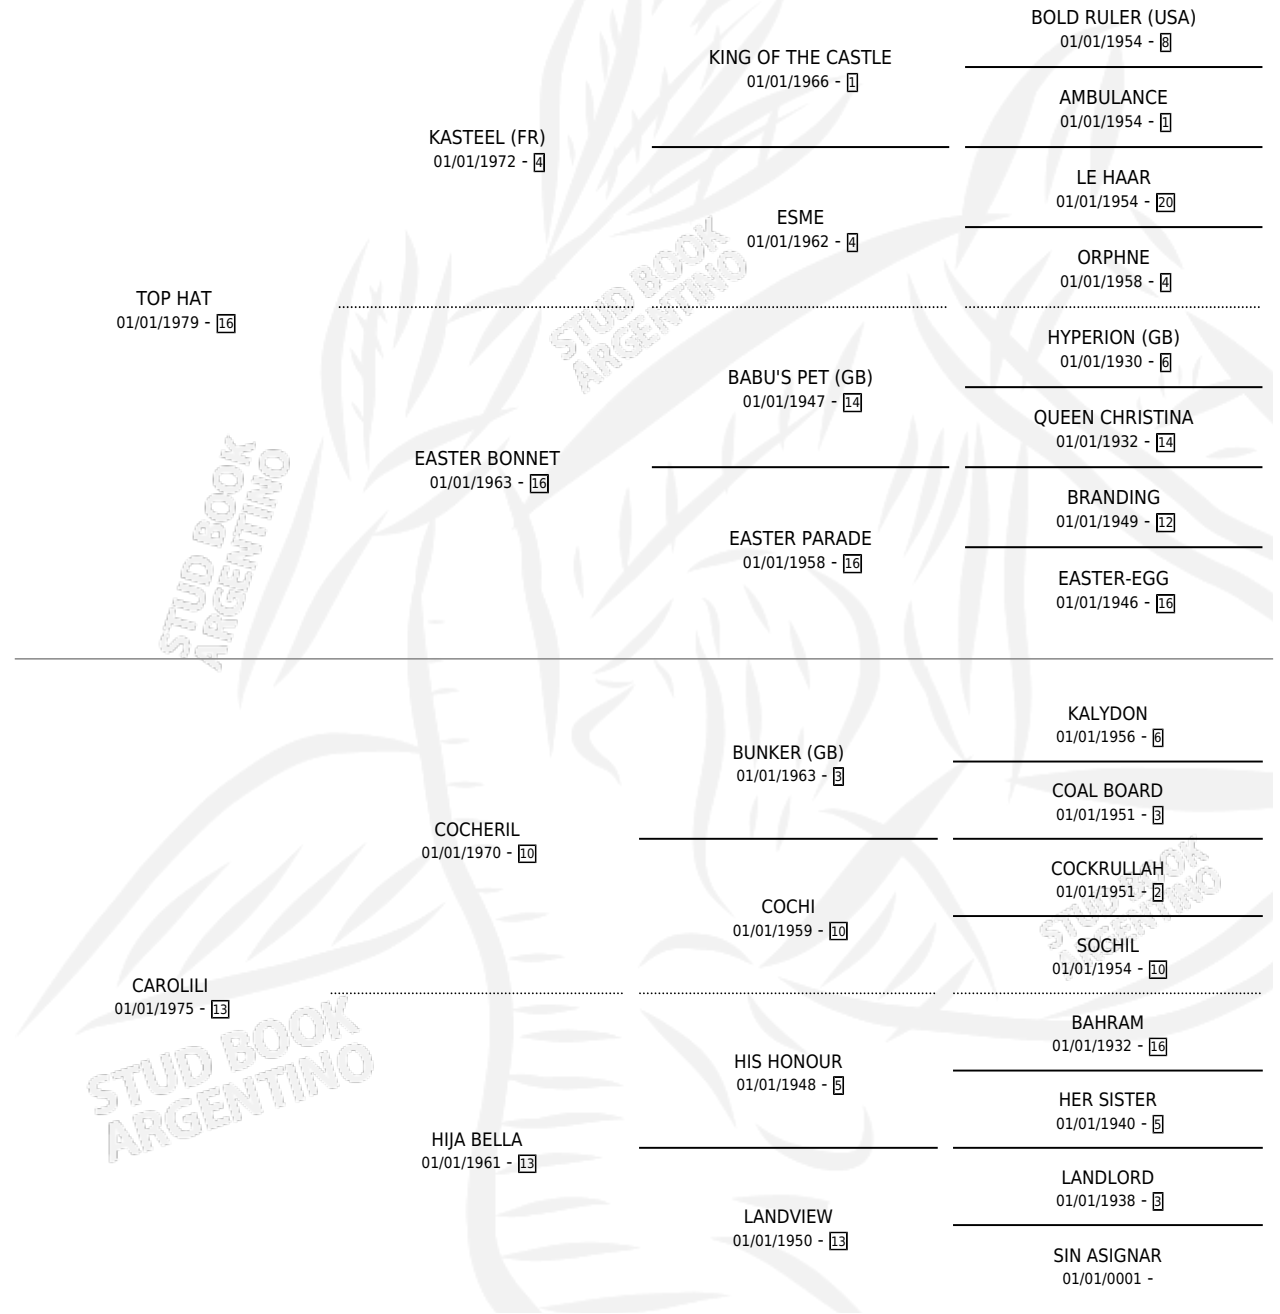

TORREALBA

por TOP HAT y CAROLILI por COCHERIL

Argentina · Hembra · Zaino · SP · 30/10/1991
Familia 13 · Volumen 34

ESTADO

TIPIFICACIÓN SANGUÍNEA	✓
TIPIFICACIÓN POR ADN	X
PASAPORTE	X
IDENTIFICACIÓN POR MICROCHIP	X
REPRODUCTOR	✓

Lugar de nacimiento: La Carolina

Criador: Sin dato

~

HIJOS

	MACHOS	HEMBRAS
1 NACIERON	0	1
SIN ACTUACIONES		

PEDIGREE

S

mientos 1 / Efectividad 50.00%