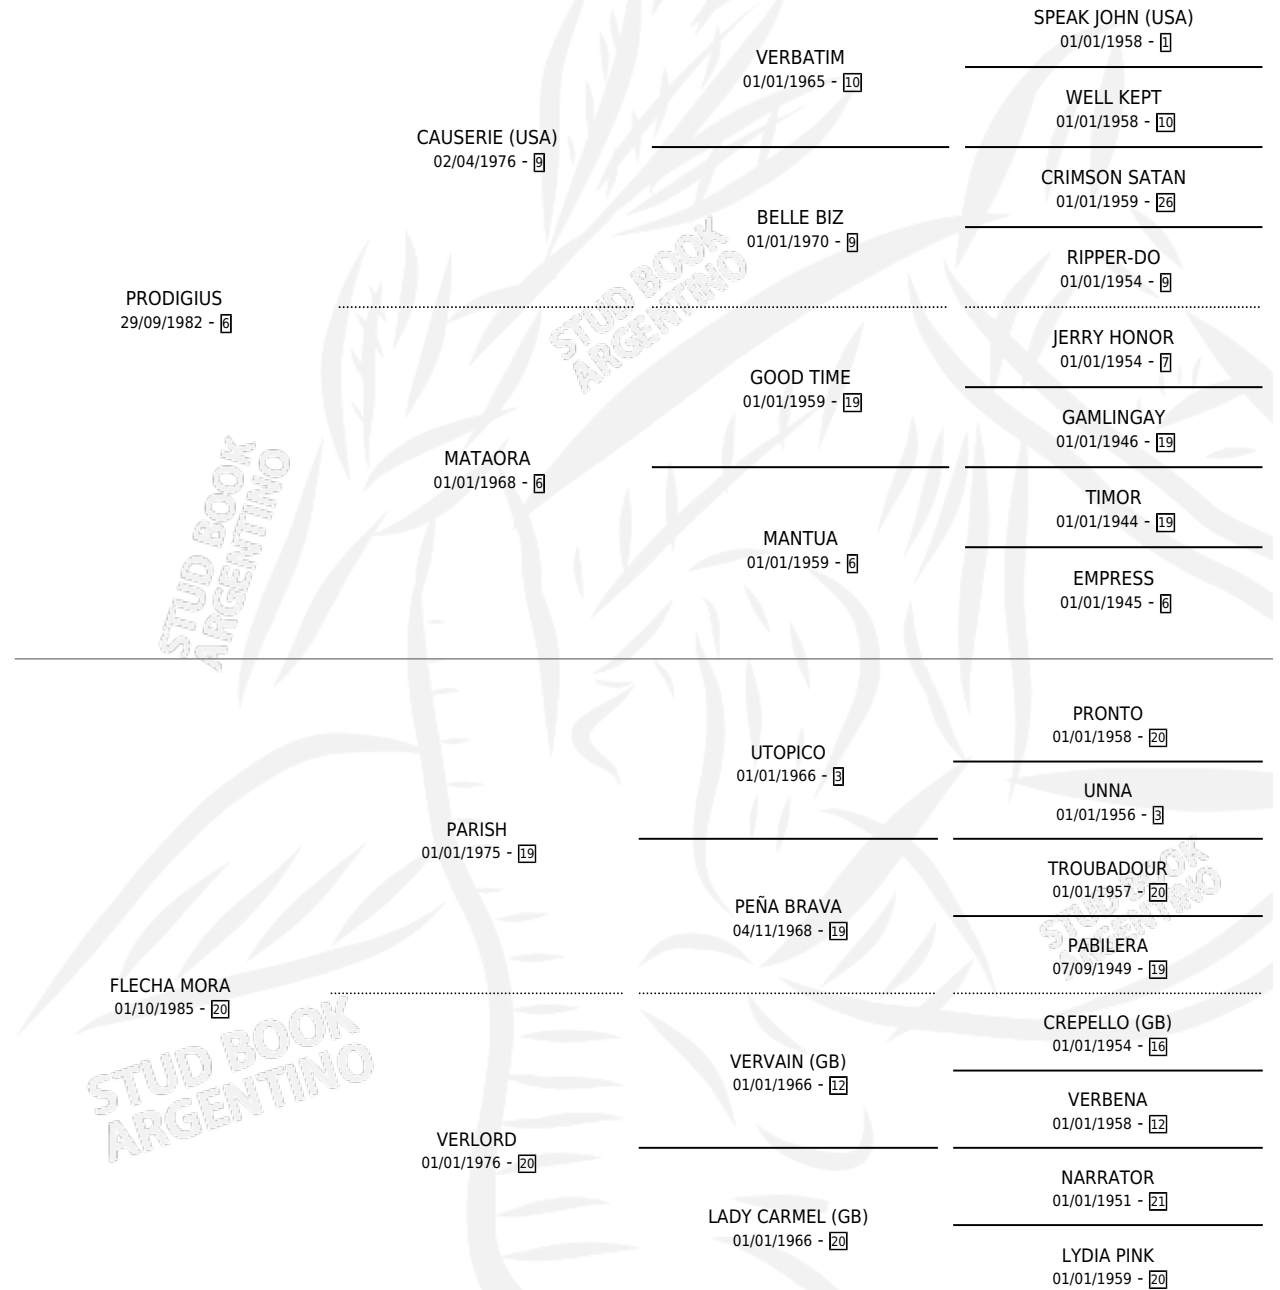

PROFETA MORA

por **PRODIGIUS** y **FLECHA MORA** por **PARISH**

Argentina · Hembra · Alazan · SP · 07/11/1991
Familia 20 · Volumen 34

ESTADO

TIPIFICACIÓN SANGUÍNEA	X
TIPIFICACIÓN POR ADN	X
PASAPORTE	X
IDENTIFICACIÓN POR MICROCHIP	X
REPRODUCTOR	X

Lugar de nacimiento: Rey a
Criador: Sin dato

PEDIGREE