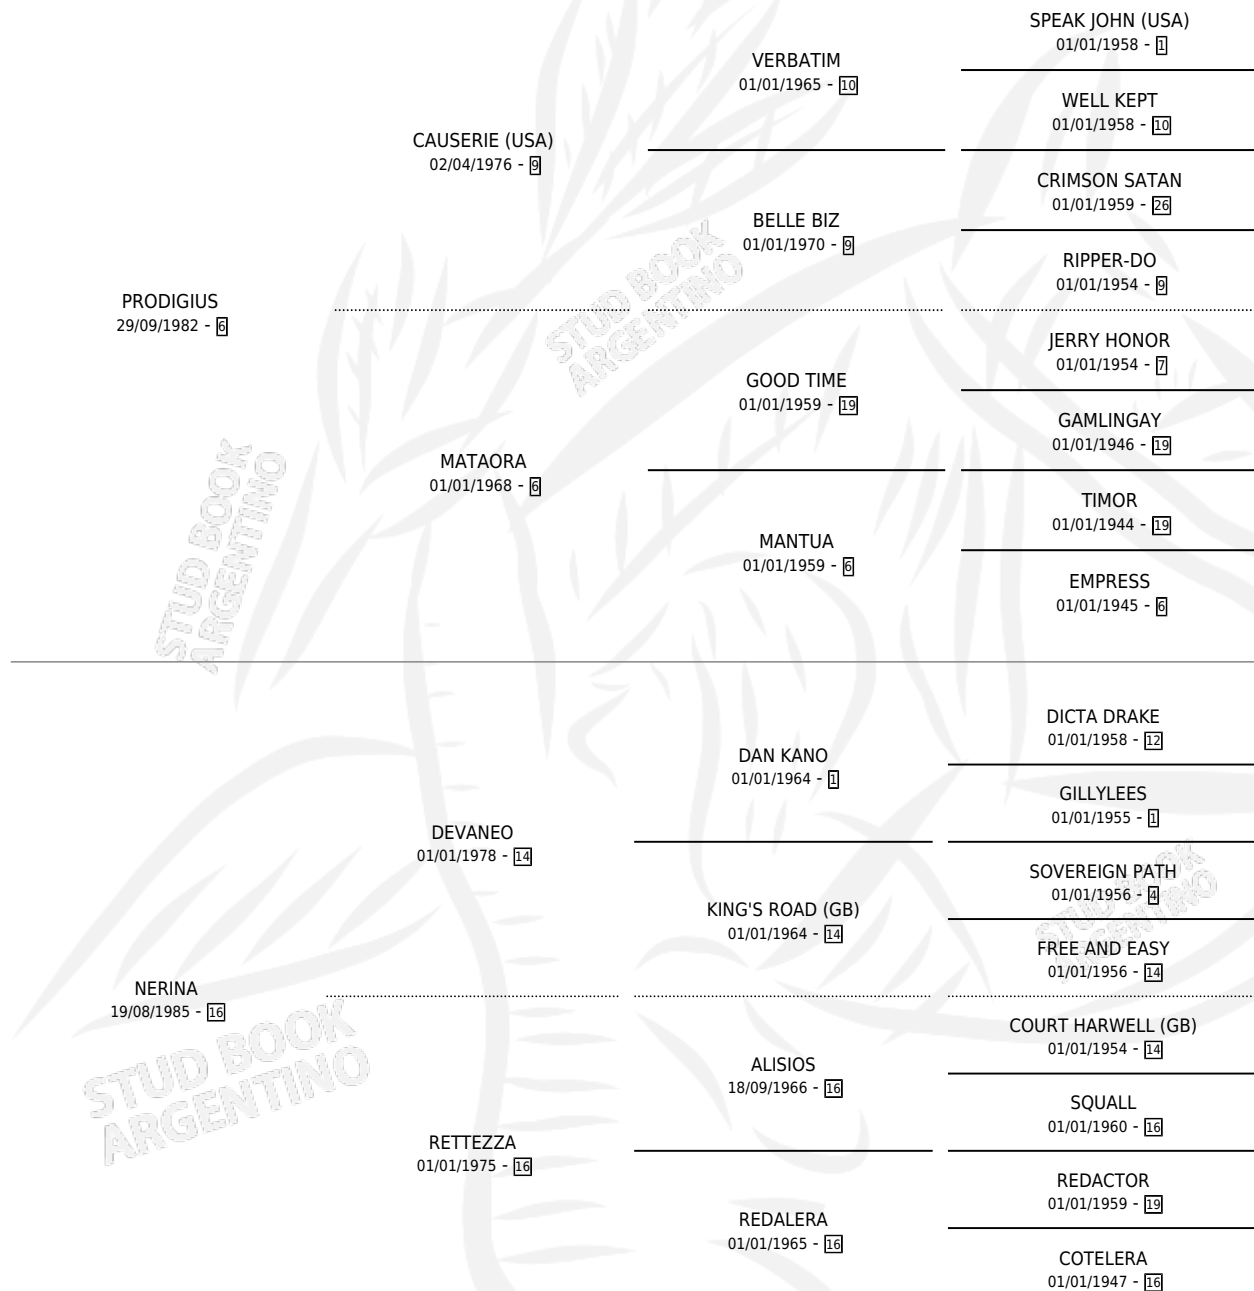

PROGENIA

por **PRODIGIUS** y **NERINA** por **DEVANE0**

Argentina · Hembra · Alazan · SP · 02/11/1991
Familia 16-e · Volumen 34

ESTADO

TIPIFICACIÓN SANGUÍNEA	X
TIPIFICACIÓN POR ADN	X
PASAPORTE	X
IDENTIFICACIÓN POR MICROCHIP	X
REPRODUCTOR	X

Lugar de nacimiento: Rey a
Criador: Sin dato

PEDIGREE

PROGENIA

Datos oficiales del Stud Book Argentino

Documento generado el 28/04/2026

studbook.org.ar