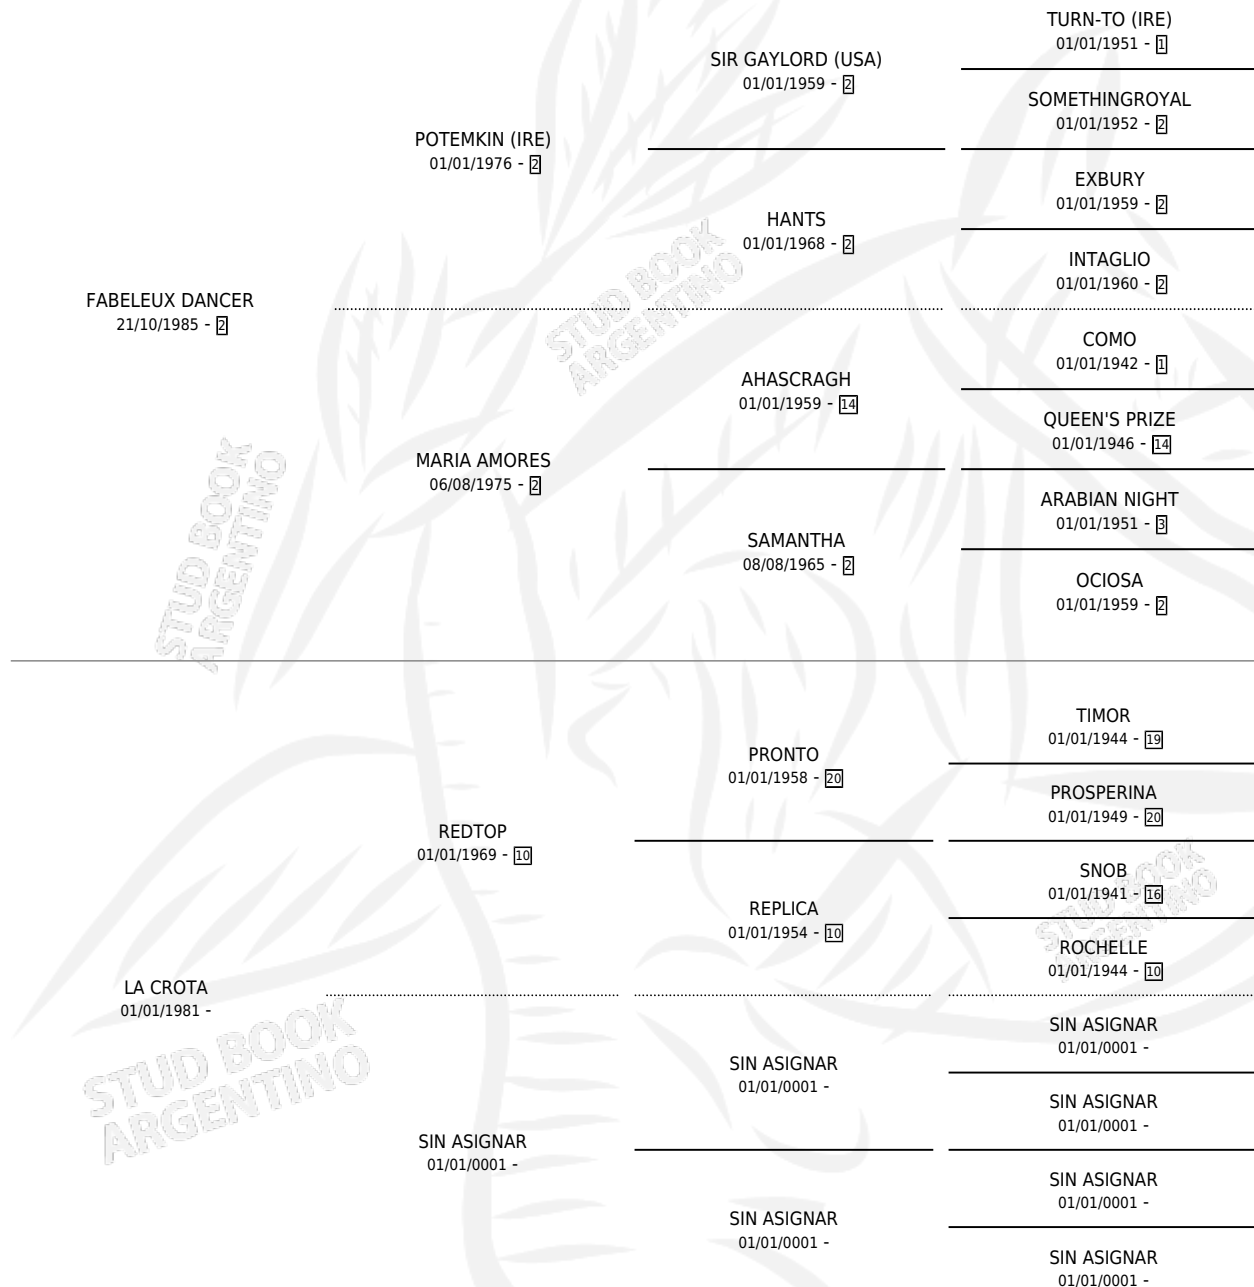

LINYERA DANCER

por FABELEUX DANCER y LA CROTA por REDTOP

Argentina · Hembra · Alazan · SP · 28/11/1991
Familia · Volumen 34

ESTADO

TIPIFICACIÓN SANGUÍNEA	X
TIPIFICACIÓN POR ADN	X
PASAPORTE	X
IDENTIFICACIÓN POR MICROCHIP	X
REPRODUCTOR	X

Lugar de nacimiento: Rey a

Criador: Sin dato

PEDIGREE

LINYERA DANCER

Datos oficiales del Stud Book Argentino

Documento generado el 05/05/2026

studbook.org.ar