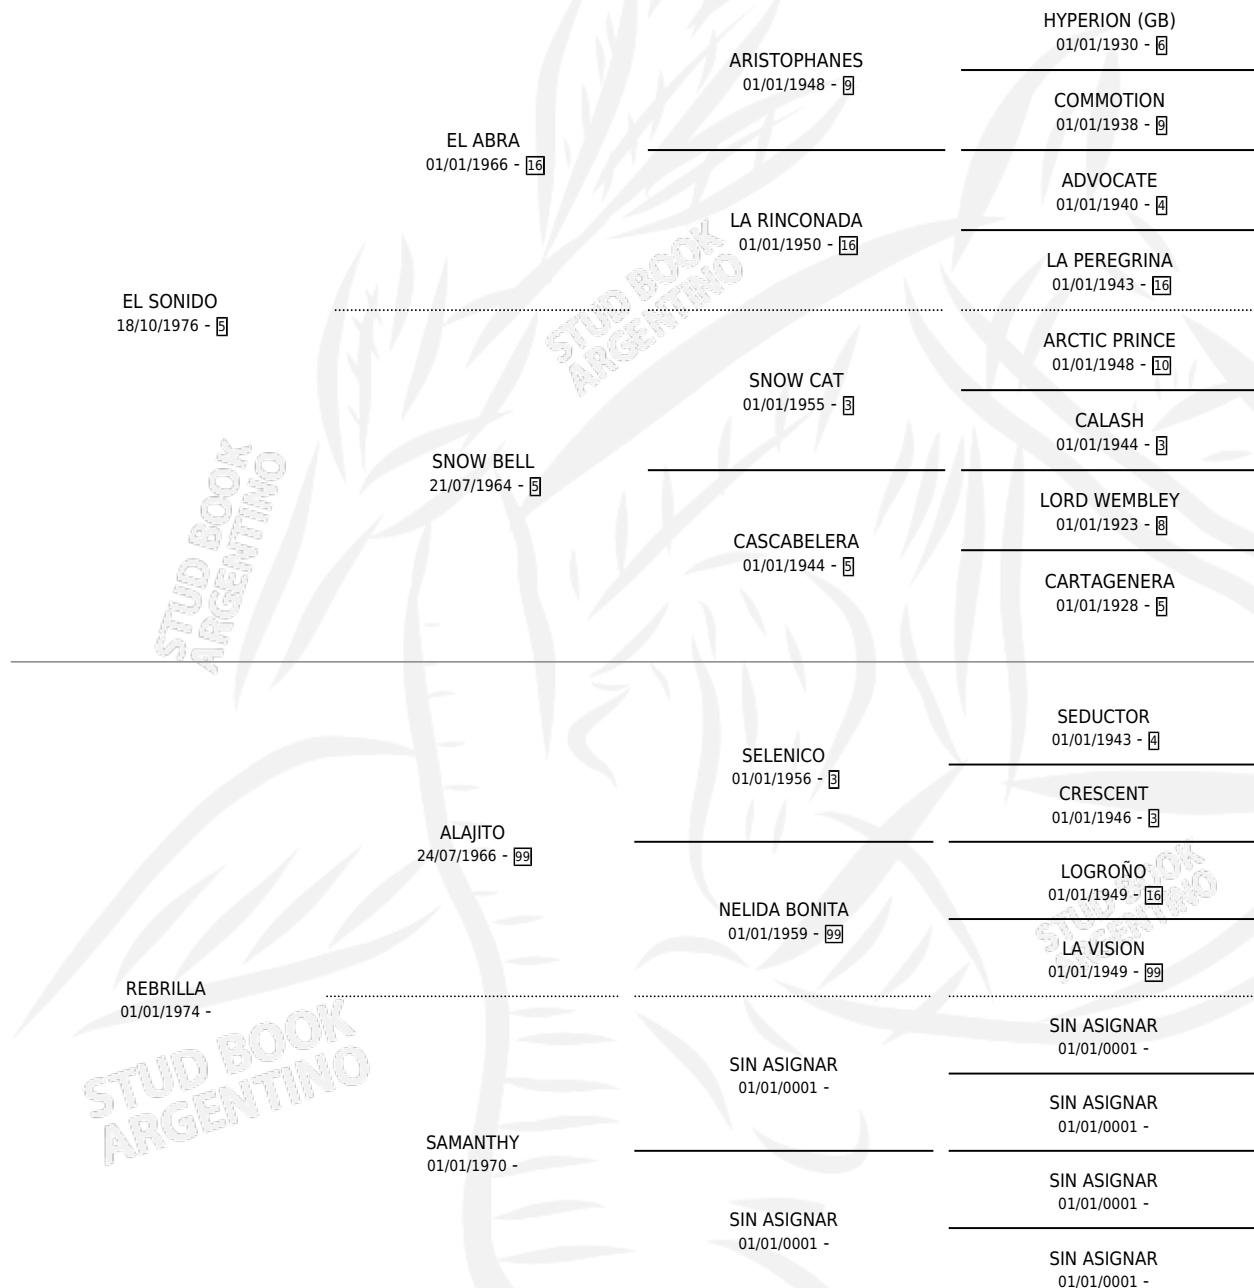

DAMA BRILLANTE

por EL SONIDO y REBRILLA por ALAJITO

Argentina · Hembra · Zaino Colorado · SP · 11/11/1991
Familia · Volumen 34

ESTADO

TIPIFICACIÓN SANGUÍNEA	✓
TIPIFICACIÓN POR ADN	X
PASAPORTE	X
IDENTIFICACIÓN POR MICROCHIP	X
REPRODUCTOR	✓

Lugar de nacimiento: Campo particular

Criador: Sin dato

~

HIJOS

	MACHOS	HEMBRAS
5 NACIERON	3	2
SIN ACTUACIONES		

PEDIGREE

S

mientos 5 / Efectividad 100%