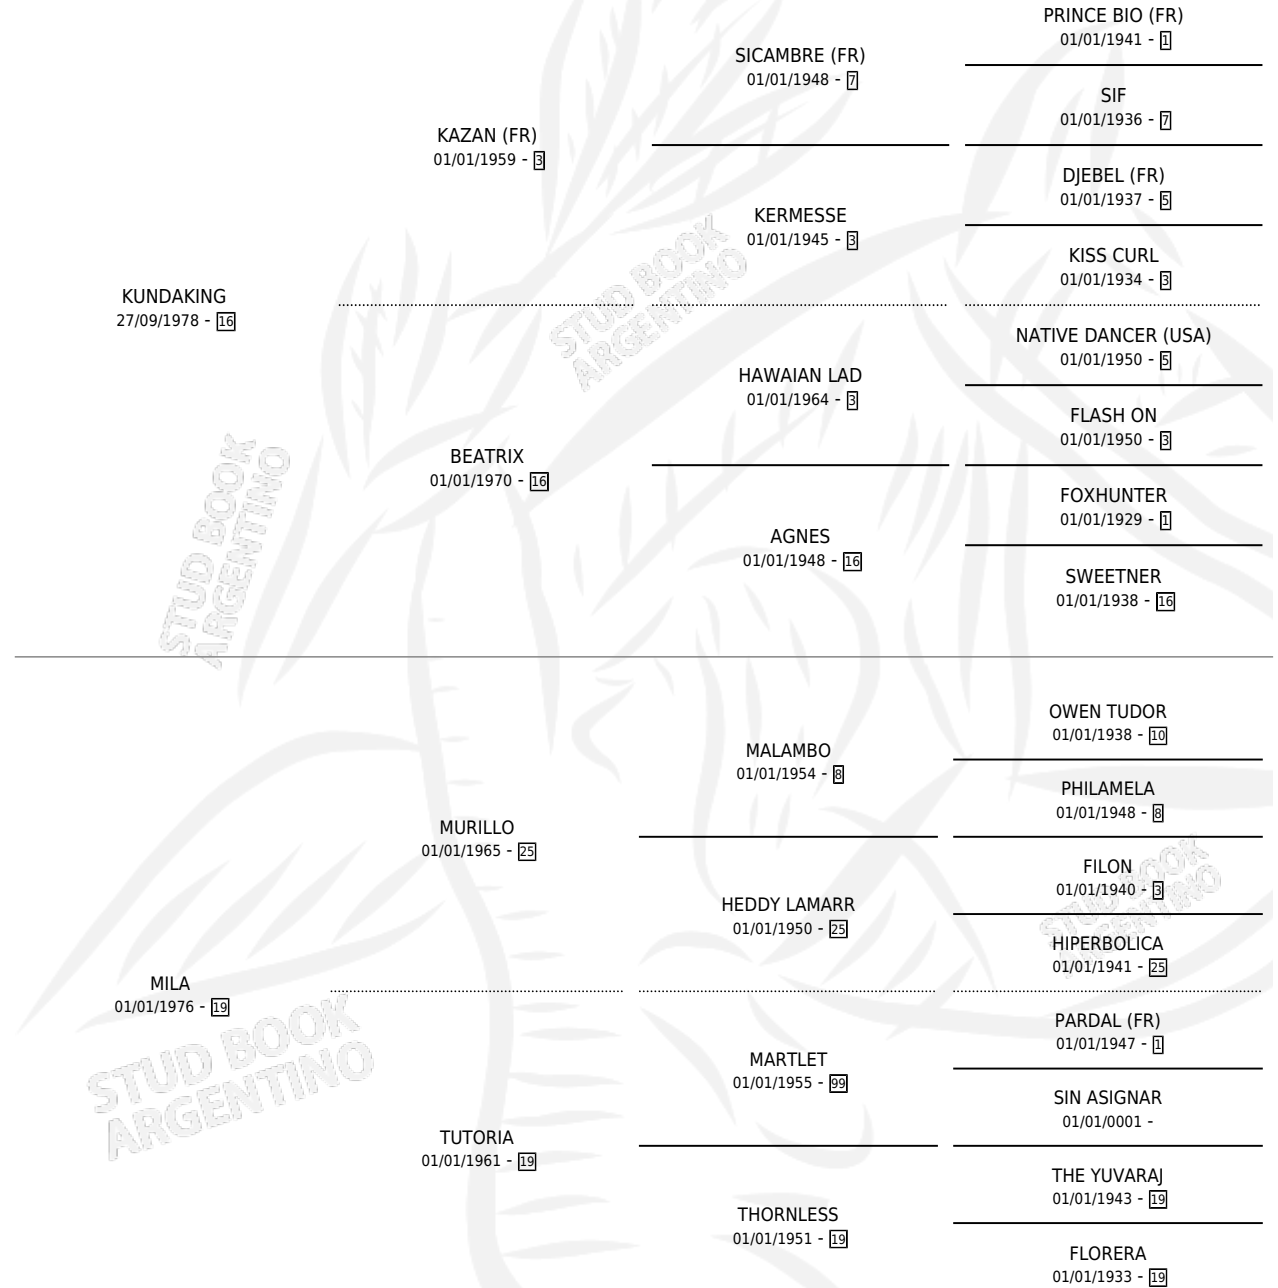

KING MILO

por KUNDAKING y MILA por MURILLO

Argentina · Macho · Alazan · SP · 03/11/1991
Familia 19 · Volumen 34

ESTADO

TIPIFICACIÓN SANGUÍNEA	X
TIPIFICACIÓN POR ADN	X
PASAPORTE	X
IDENTIFICACIÓN POR MICROCHIP	X
REPRODUCTOR	X

Lugar de nacimiento: Santa Helena

Criador: Sin dato

PEDIGREE

KING MILO

Datos oficiales del Stud Book Argentino

Documento generado el 09/05/2026

studbook.org.ar