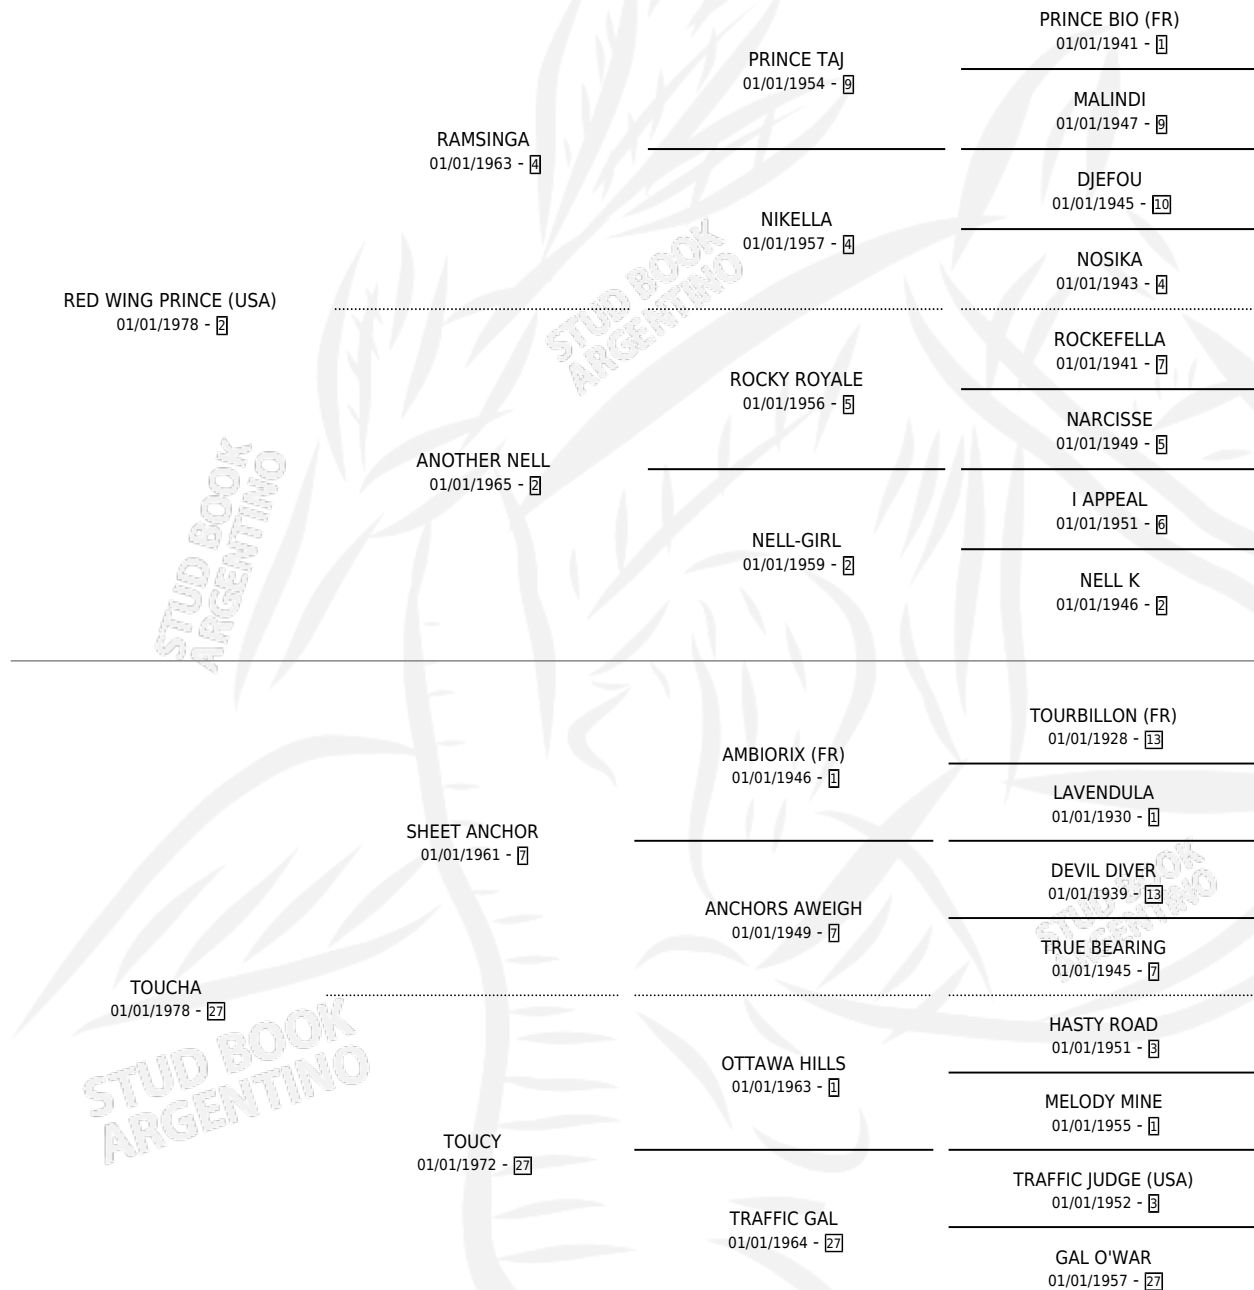

HONEY CRUST

por **RED WING PRINCE (USA)** y **TOUCHA** por **SHEET ANCHOR**

Argentina · Hembra · Zaino Doradillo · SP · 25/10/1991
Familia 27-a · Volumen 34

ESTADO

TIPIFICACIÓN SANGUÍNEA	✓
TIPIFICACIÓN POR ADN	✓
PASAPORTE	X
IDENTIFICACIÓN POR MICROCHIP	X
REPRODUCTOR	✓

Lugar de nacimiento: Panamericano

Criador: Sin dato

~

HIJOS

	MACHOS	HEMBRAS
5 NACIERON	4	1
3 CORRIERON	2	1
2 GANARON	2	0
0 GANADORES CL	0 GANADORES GR	0 GANADORES G1

PEDIGREE