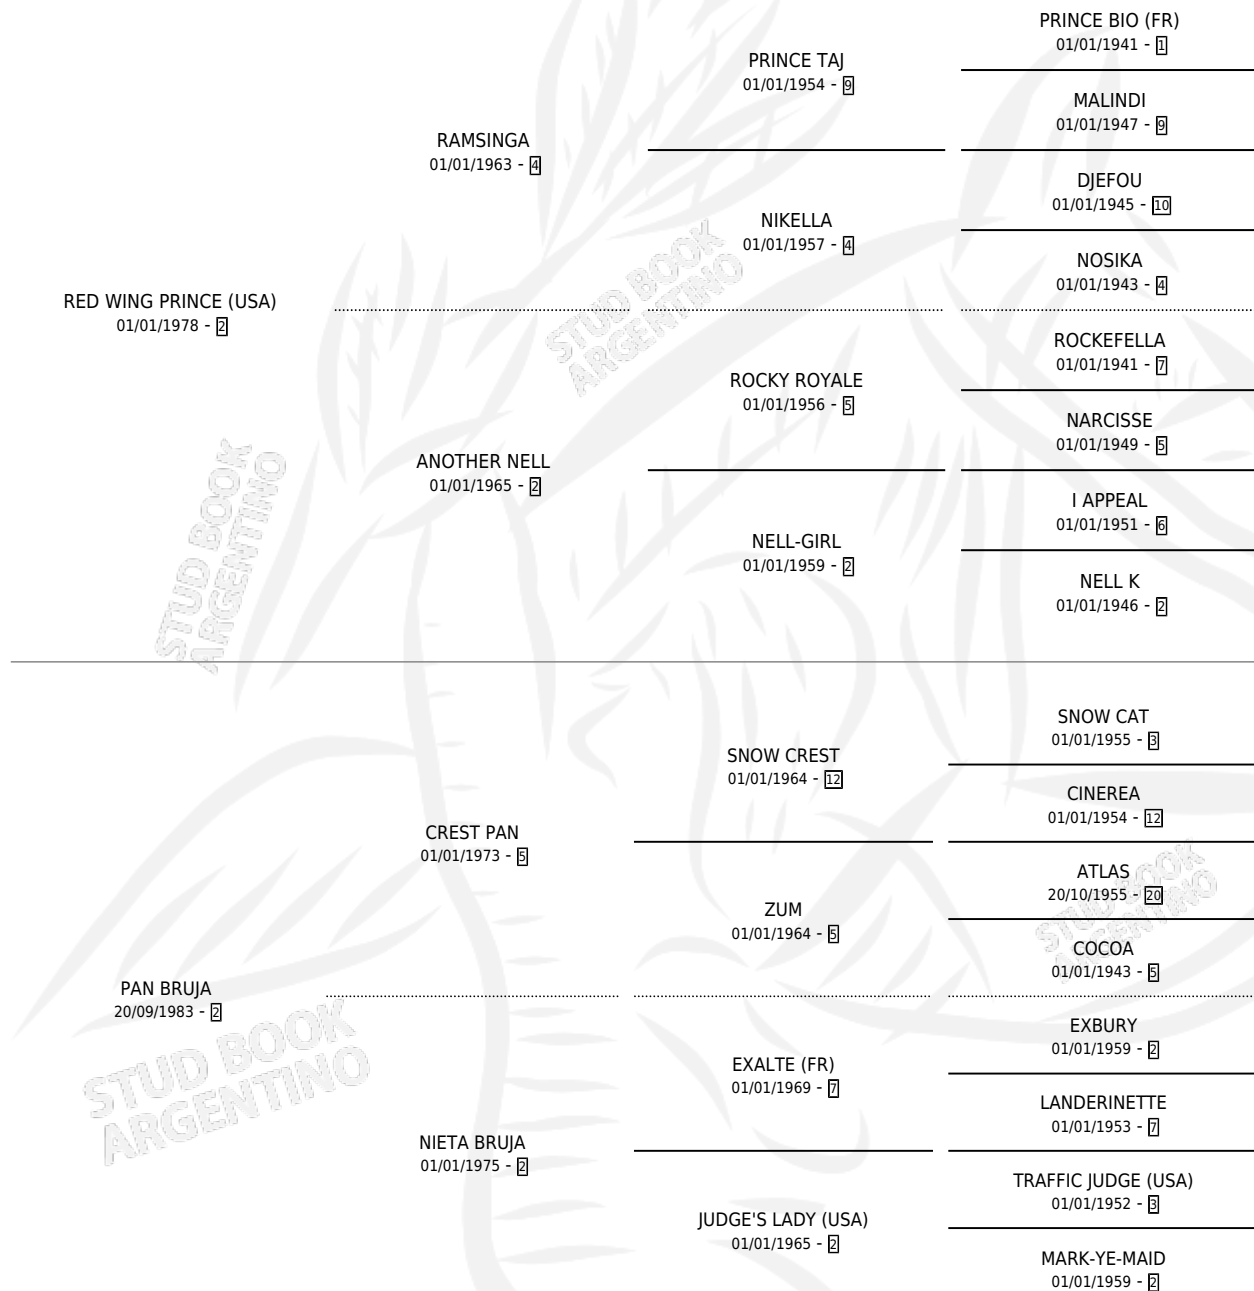

HIGHBORNE

por **RED WING PRINCE (USA)** y **PAN BRUJA** por **CREST PAN**

Argentina · Macho · Zaino · SP · 05/11/1991
Familia 2-h · Volumen 34

ESTADO

TIPIFICACIÓN SANGUÍNEA	✓
TIPIFICACIÓN POR ADN	X
PASAPORTE	X
IDENTIFICACIÓN POR MICROCHIP	X
REPRODUCTOR	X

Lugar de nacimiento: Panamericano

Criador: Sin dato

PEDIGREE

EXPORTACIÓN / IMPORTACIÓN

FECHA	MOVIMIENTO	PAÍS
01/01/1994	EXPORTADO	URUGUAY

HIGHBORNE

Datos oficiales del Stud Book Argentino

Documento generado el 27/04/2026