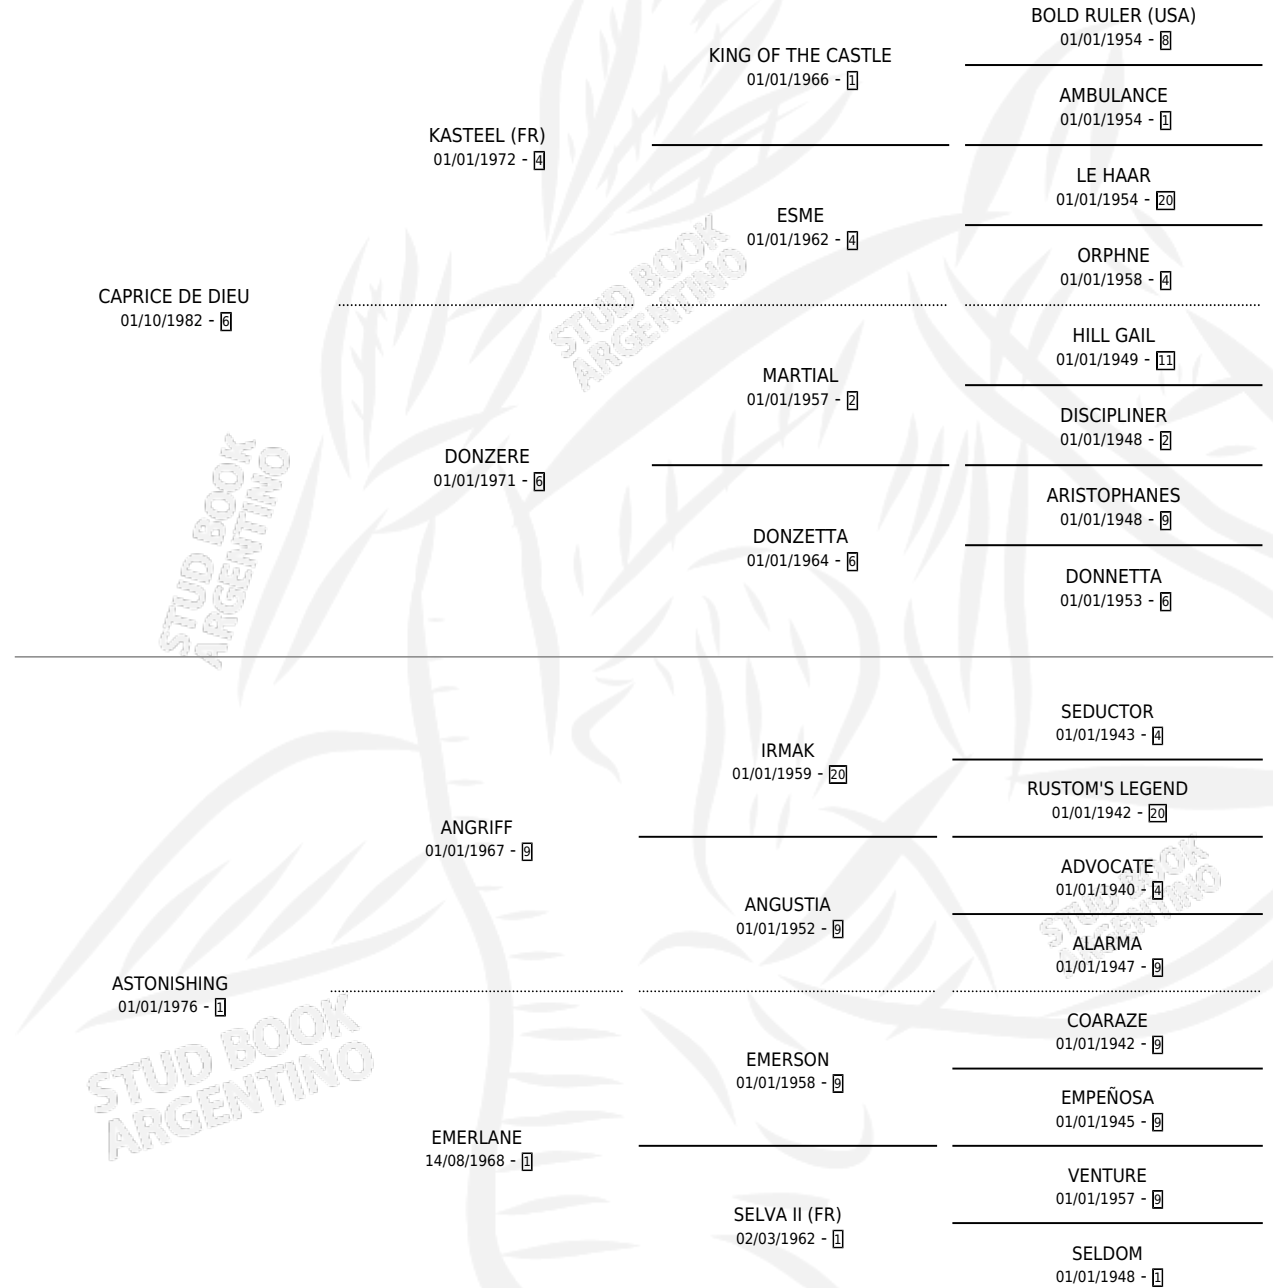

HAL'S MAIDEN

por CAPRICE DE DIEU y ASTONISHING por ANGRIF

Argentina · Macho · Alazan · SP · 07/11/1991
Familia 1-c · Volumen 34

ESTADO

TIPIFICACIÓN SANGUÍNEA	✓
TIPIFICACIÓN POR ADN	X
PASAPORTE	X
IDENTIFICACIÓN POR MICROCHIP	X
REPRODUCTOR	X

Lugar de nacimiento: Panamericano

Criador: Sin dato

PEDIGREE

EXPORTACIÓN / IMPORTACIÓN

FECHA	MOVIMIENTO	PAÍS
01/01/1994	EXPORTADO	URUGUAY

HAL'S MAIDEN

Datos oficiales del Stud Book Argentino

Documento generado el 25/04/2026