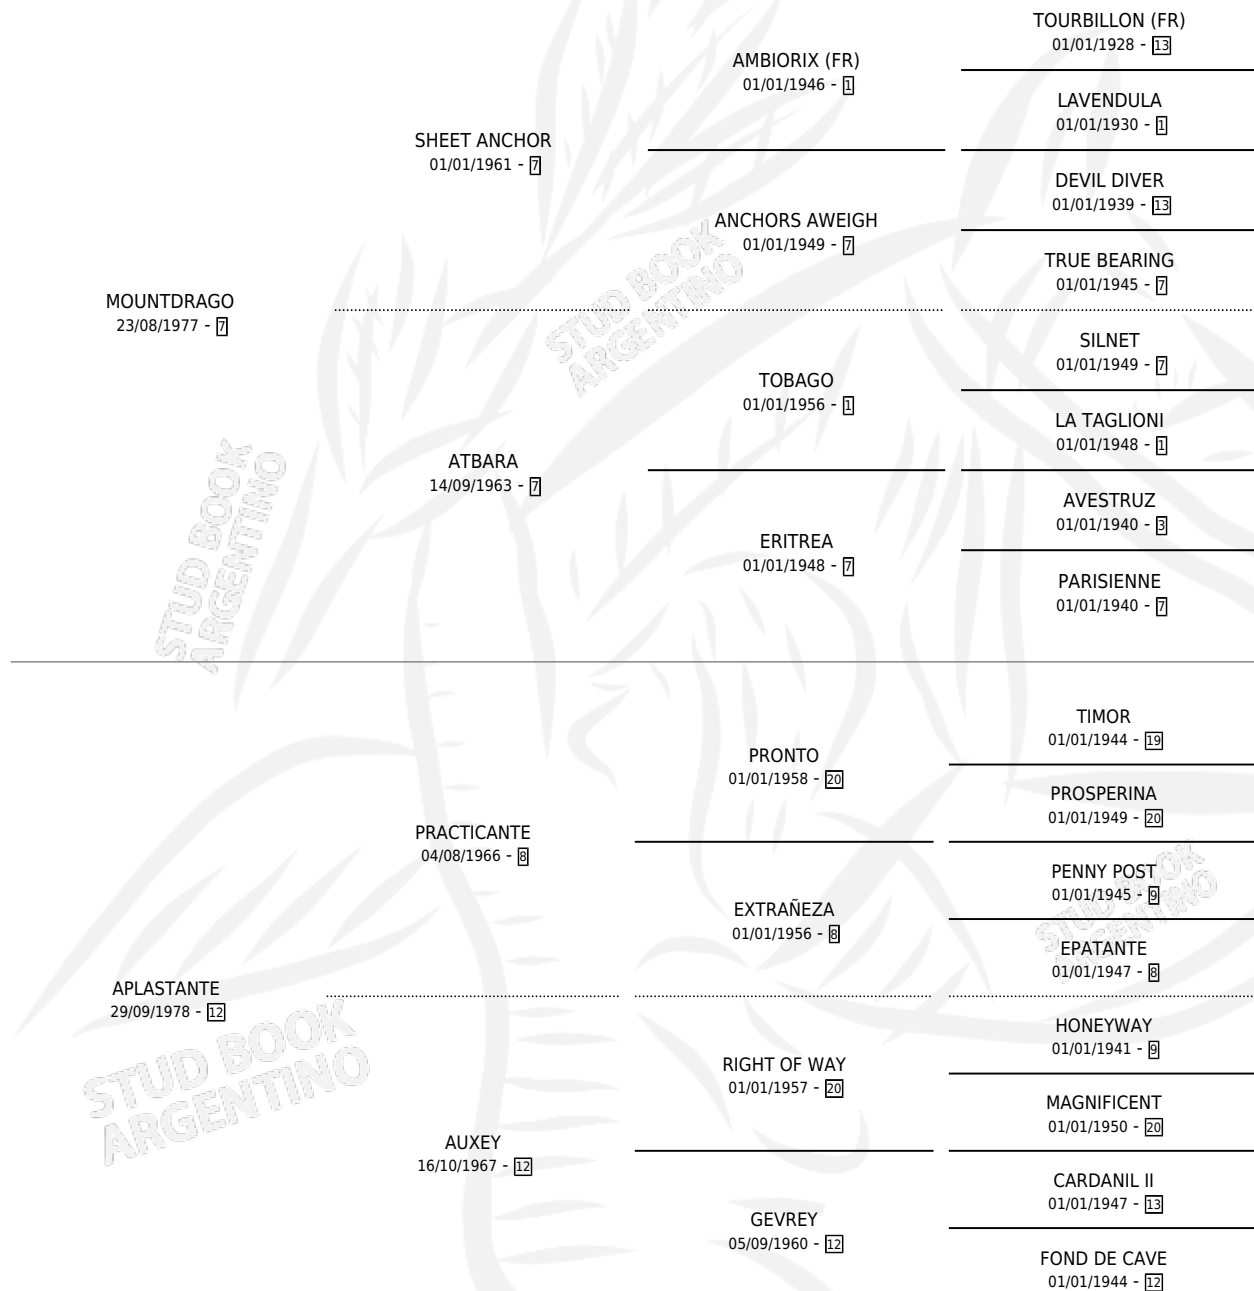

Lugar de nacimiento: La Biznaga
Criador: La Biznaga

~

HIJOS

	MACHOS	HEMBRAS
10 NACIERON	4	6
7 CORRIERON	3	4
4 GANARON	2	2

1 GANADORES **CL** **1** GANADORES **GR** **1** GANADORES **G1**

PEDIGREE

**S**Crecimientos **10** / Efectividad **83.33%**

PADRILLO	PRODUCTO	CRIADOR	1ER SERVICIO	ÚLTIMO SERVICIO
SLEW GIN FIZZ (USA)	GANA LA BANCA (H T, 15/08/2007)	GIUDICE AUGUSTO SANCHEZ PAZ LAURA	12/09/2006	12/09/2006
MARPLATENSE SOY				
DATA (USA)	LA MACHINA (H ZD, 28/07/2006)	GIUDICE AUGUSTO SANCHEZ PAZ LAURA	27/08/2005	27/08/2005
Datos oficiales del Stud Book Argentino Documento generado el 06/05/2026				
BERNSTEIN (USA)	STORMY MARCELA (H Z, 30/07/2005)	LA BIZNAGA	27/08/2004	27/08/2004
studbook.org.ar				
PURE PRIZE (USA)	∅		27/11/2003	27/11/2003
BERNSTEIN (USA)	STORM MARCOPOLO (M Z, 04/10/2003)	LA BIZNAGA	19/08/2002	25/10/2002
SHY TOM (USA)	SHY MARE (H Z, 18/07/2002)	LA BIZNAGA	19/08/2001	19/08/2001
SHY TOM (USA)	∅		20/11/2000	20/11/2000
ROAR (USA)	FORTY MARQUESA (H Z, 21/10/2000) •MURIÓ EL 20/08/2014•	LA BIZNAGA	26/10/1999	26/11/1999
FADEYEV (USA)	FADE MARQUES (M ZD, 15/09/1999)	LA BIZNAGA	03/10/1998	03/10/1998
FADEYEV (USA)	FADE MELINA (H ZD, 21/08/1998)	LA BIZNAGA	14/09/1997	22/09/1997
SHY TOM (USA)	MOLUSCO TOM (M ZD, 10/08/1997)	LA BIZNAGA	04/09/1996	04/09/1996
SHY TOM (USA)	MARCADO TOM (M Z, 01/08/1996)	LA BIZNAGA	16/08/1995	04/09/1995