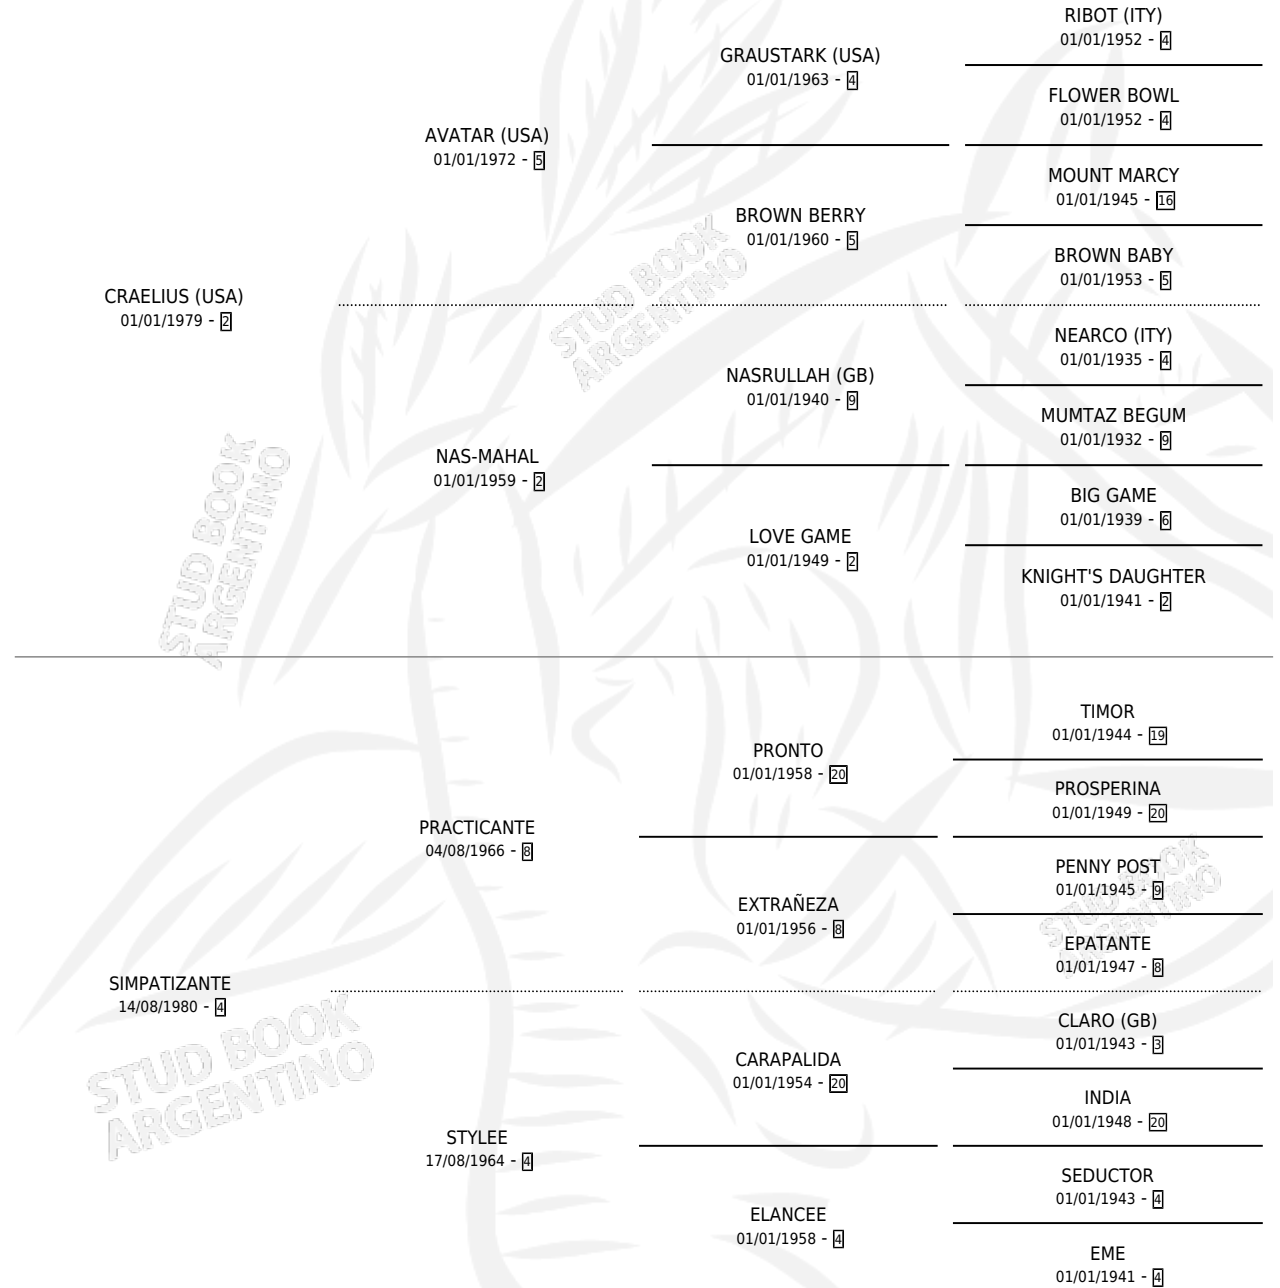

SIMPLE ELIUS

por CRAELIUS (USA) y SIMPATIZANTE por PRACTICANTE

Argentina · Macho · Alazan · SP · 30/10/1991
Familia 4-k · Volumen 34

ESTADO

TIPIFICACIÓN SANGUÍNEA	X
TIPIFICACIÓN POR ADN	X
PASAPORTE	X
IDENTIFICACIÓN POR MICROCHIP	X
REPRODUCTOR	X

Lugar de nacimiento: La Biznaga

Criador: La Biznaga

PEDIGREE

SIMPLE ELIUS

Datos oficiales del Stud Book Argentino

Documento generado el 25/04/2026

studbook.org.ar