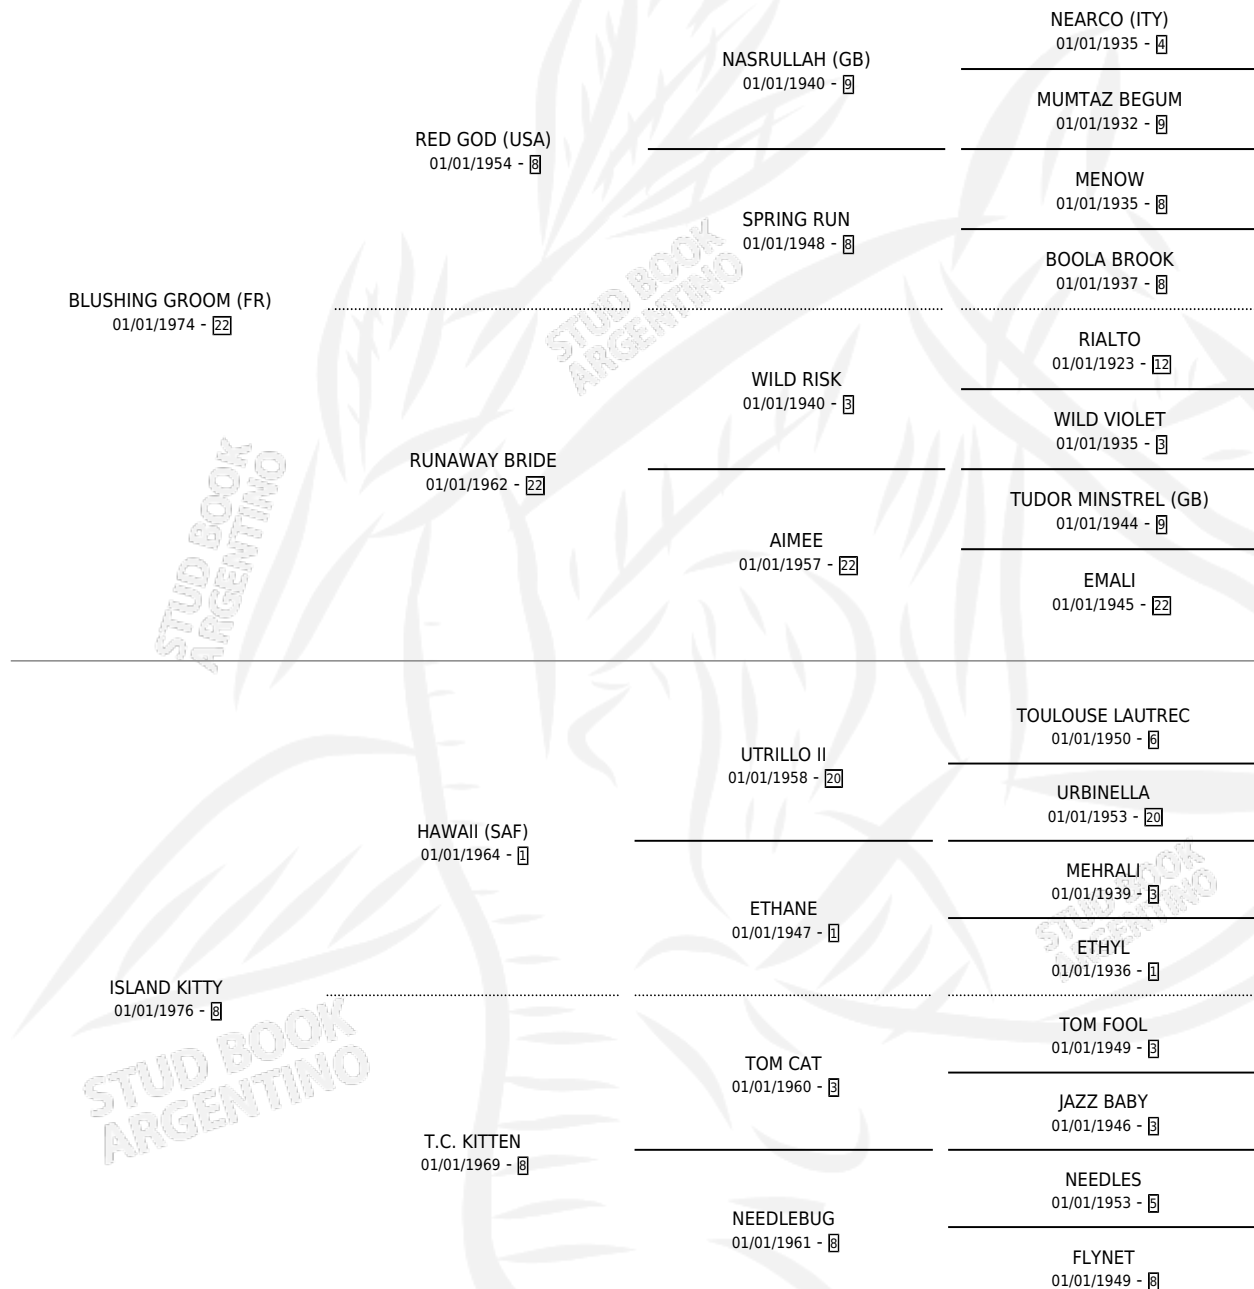

SHY TOM (USA)

por **BLUSHING GROOM (FR)** y **ISLAND KITTY** por **HAWAII (SAF)**

Estados Unidos · Macho · Alazan · SP · 06/05/1986
Familia 8-c · Volumen web

ESTADO

TIPIFICACIÓN SANGUÍNEA	✓
TIPIFICACIÓN POR ADN	✓
PASAPORTE	X
IDENTIFICACIÓN POR MICROCHIP	X
REPRODUCTOR	✓

Lugar de nacimiento: Estados Unidos

Criador: Extranjero

~

HIJOS

	MACHOS	HEMBRAS
672 NACIERON	348	324
459 CORRIERON	250	209
332 GANARON	189	143
24 GANADORES CL	15 GANADORES GR	7 GANADORES G1

PEDIGREE

EXPORTACIÓN / IMPORTACIÓN**FECHA****MOVIMIENTO****PAÍS**