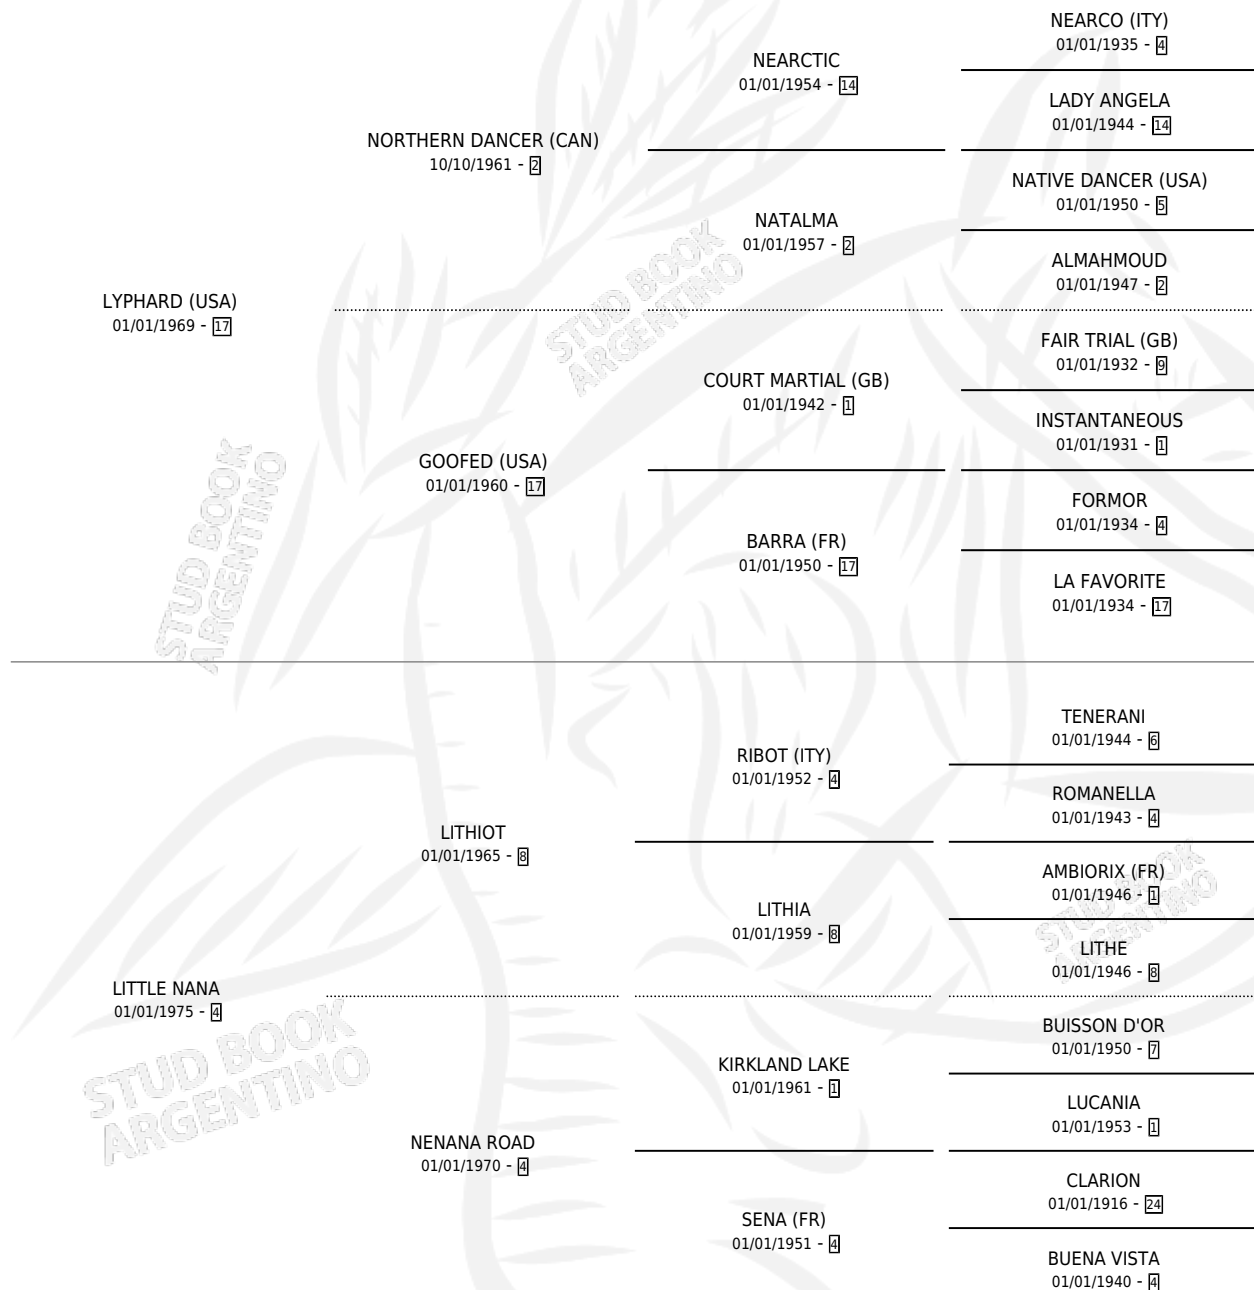

# ANANAS (USA)

por LYPHARD (USA) y LITTLE NANA por LITHIOT

Estados Unidos · Hembra · Zaino · SP · 03/04/1982  
Familia 4-i · Volumen web

## ESTADO

TIPIFICACIÓN SANGUÍNEA	✓
TIPIFICACIÓN POR ADN	X
PASAPORTE	X
IDENTIFICACIÓN POR MICROCHIP	X
REPRODUCTOR	✓

**Lugar de nacimiento:** Estados Unidos

**Criador:** Extranjero

~

## HIJOS

	MACHOS	HEMBRAS
5 NACIERON	3	2
3 CORRIERON	2	1
2 GANARON	1	1
<b>0</b> GANADORES CL	<b>0</b> GANADORES GR	<b>0</b> GANADORES G1

## EXPORTACIÓN / IMPORTACIÓN

FECHA	MOVIMIENTO	PAÍS
03/12/1991	IMPORTADO	ESTADOS UNIDOS

~