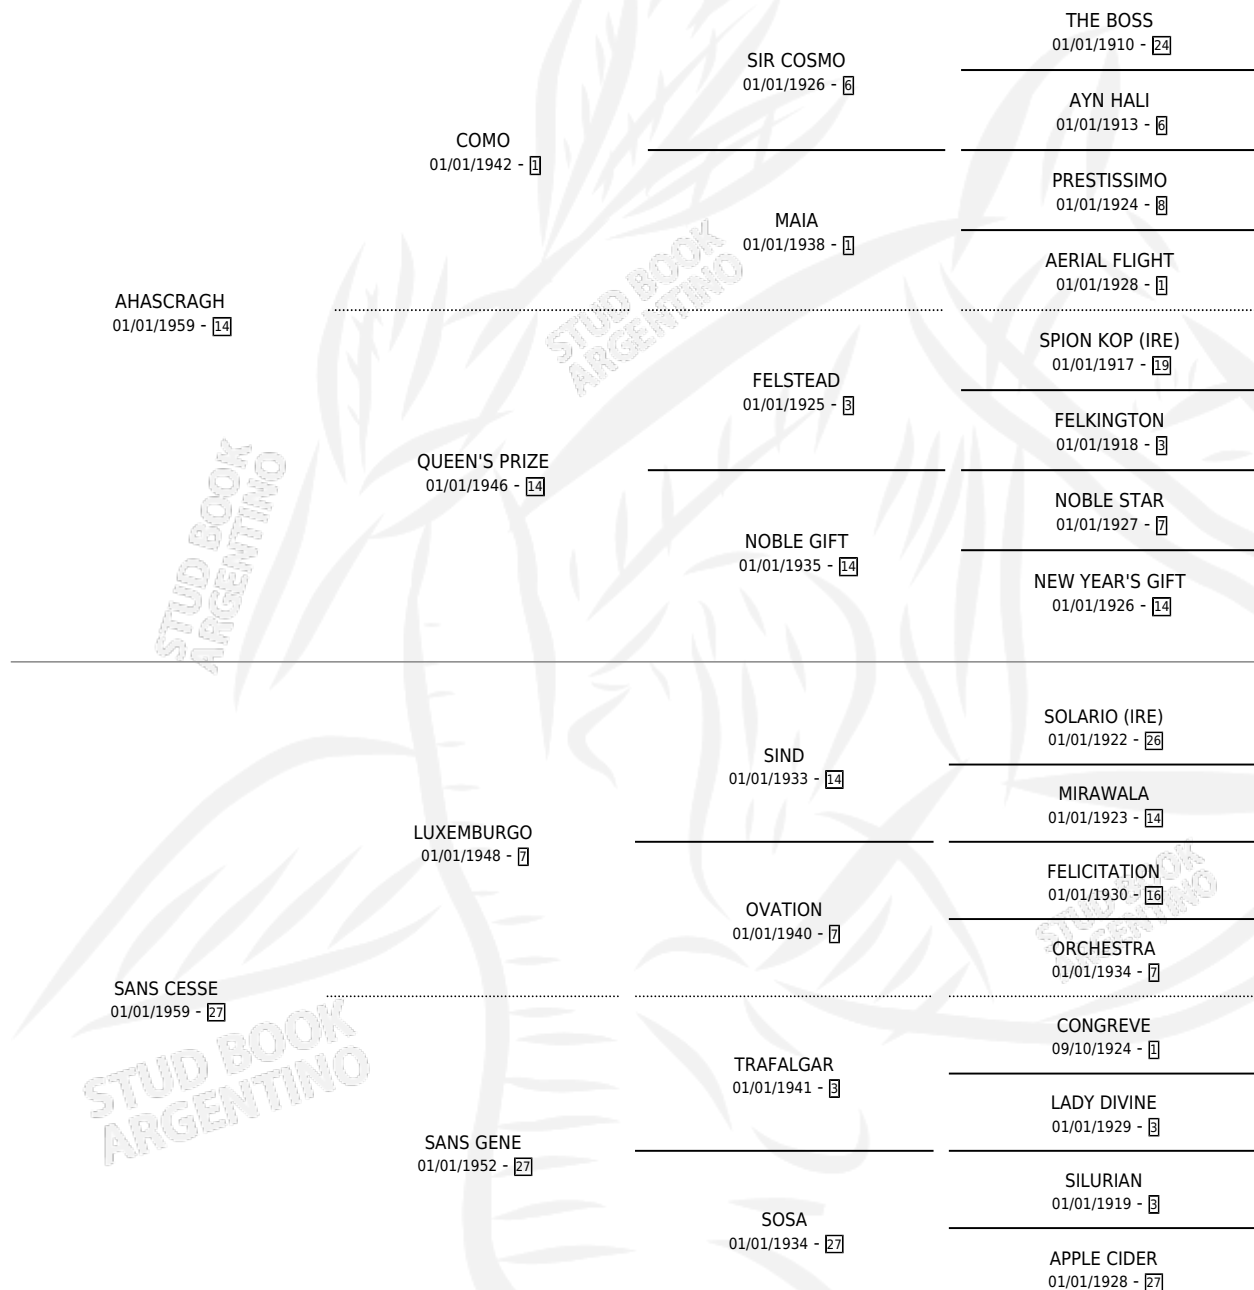

AHA

por AHASCRAUGH y SANS CESTE por LUXEMBURGO

Argentina · Hembra · Alazan · SP · 01/01/1971
Familia 27-a · Volumen 27

ESTADO

TIPIFICACIÓN SANGUÍNEA	X
TIPIFICACIÓN POR ADN	X
PASAPORTE	X
IDENTIFICACIÓN POR MICROCHIP	X
REPRODUCTOR	X

Lugar de nacimiento: Campo particular

Criador: Sin dato

~

HIJOS

	MACHOS	HEMBRAS
1 NACIERON	0	1

SIN ACTUACIONES

PEDIGREE