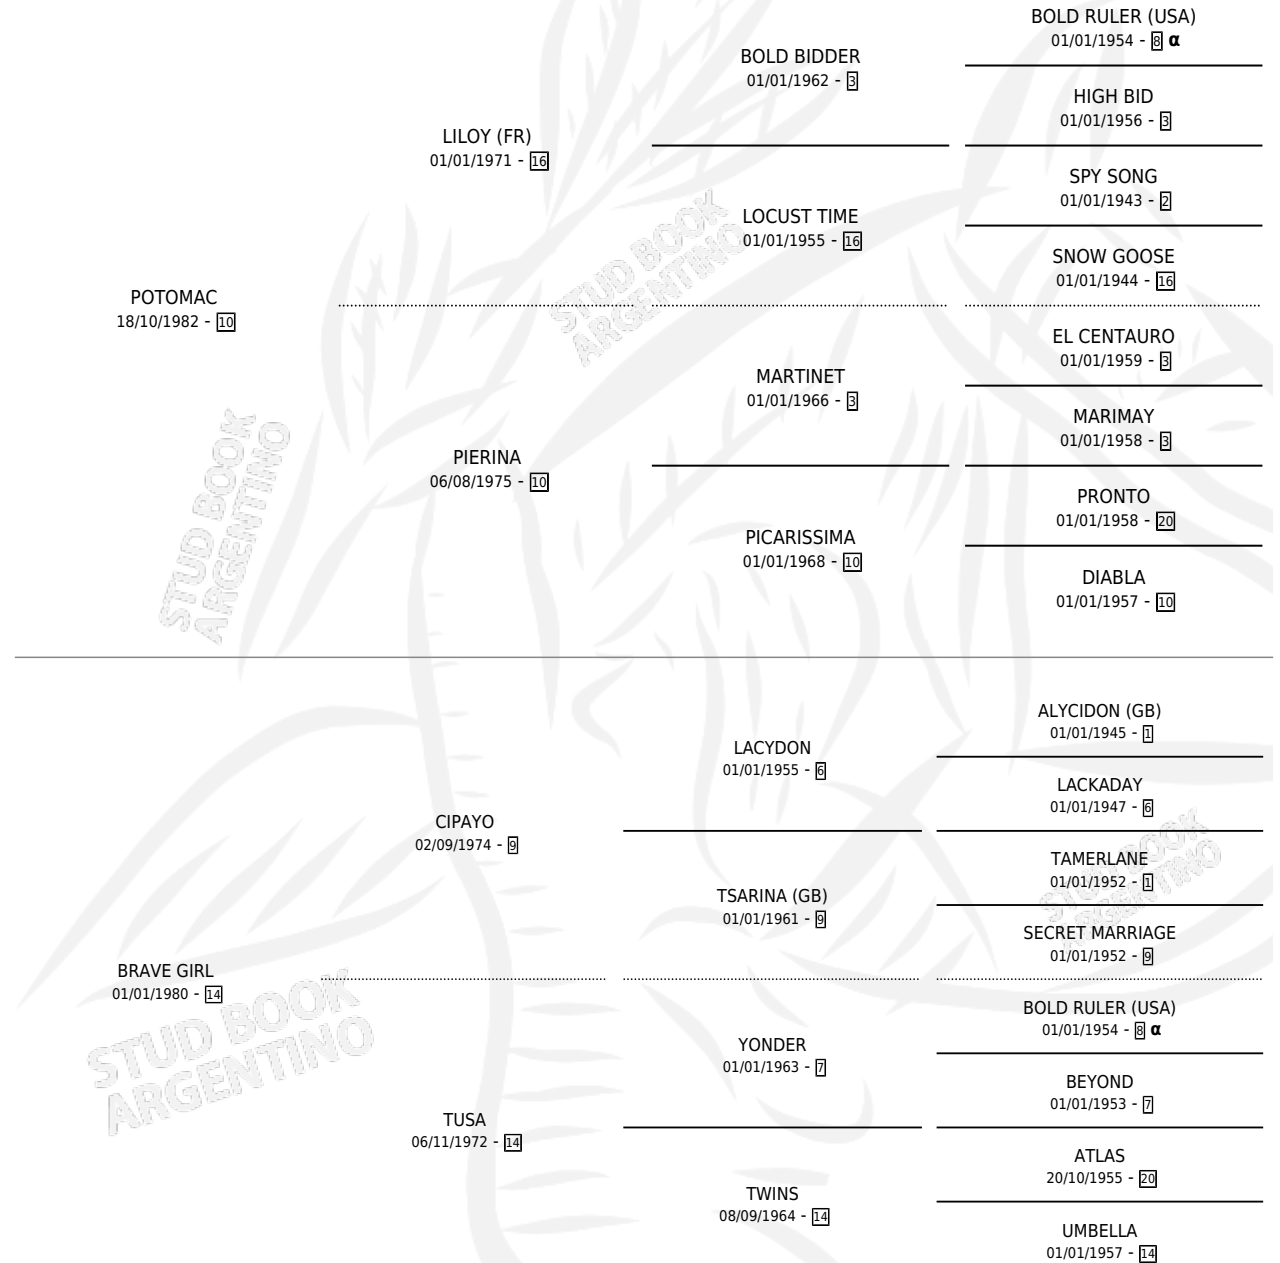

BRAVO RIO

por POTOMAC y BRAVE GIRL por CIPAYO

Argentina · Macho · Zaino · SP · 26/10/1991
Familia 14-c · Volumen 34

ESTADO

TIPIFICACIÓN SANGUÍNEA	X
TIPIFICACIÓN POR ADN	X
PASAPORTE	X
IDENTIFICACIÓN POR MICROCHIP	X
REPRODUCTOR	X

Lugar de nacimiento: La Irenita

Criador: Sin dato

PEDIGREE

INBREEDING : α