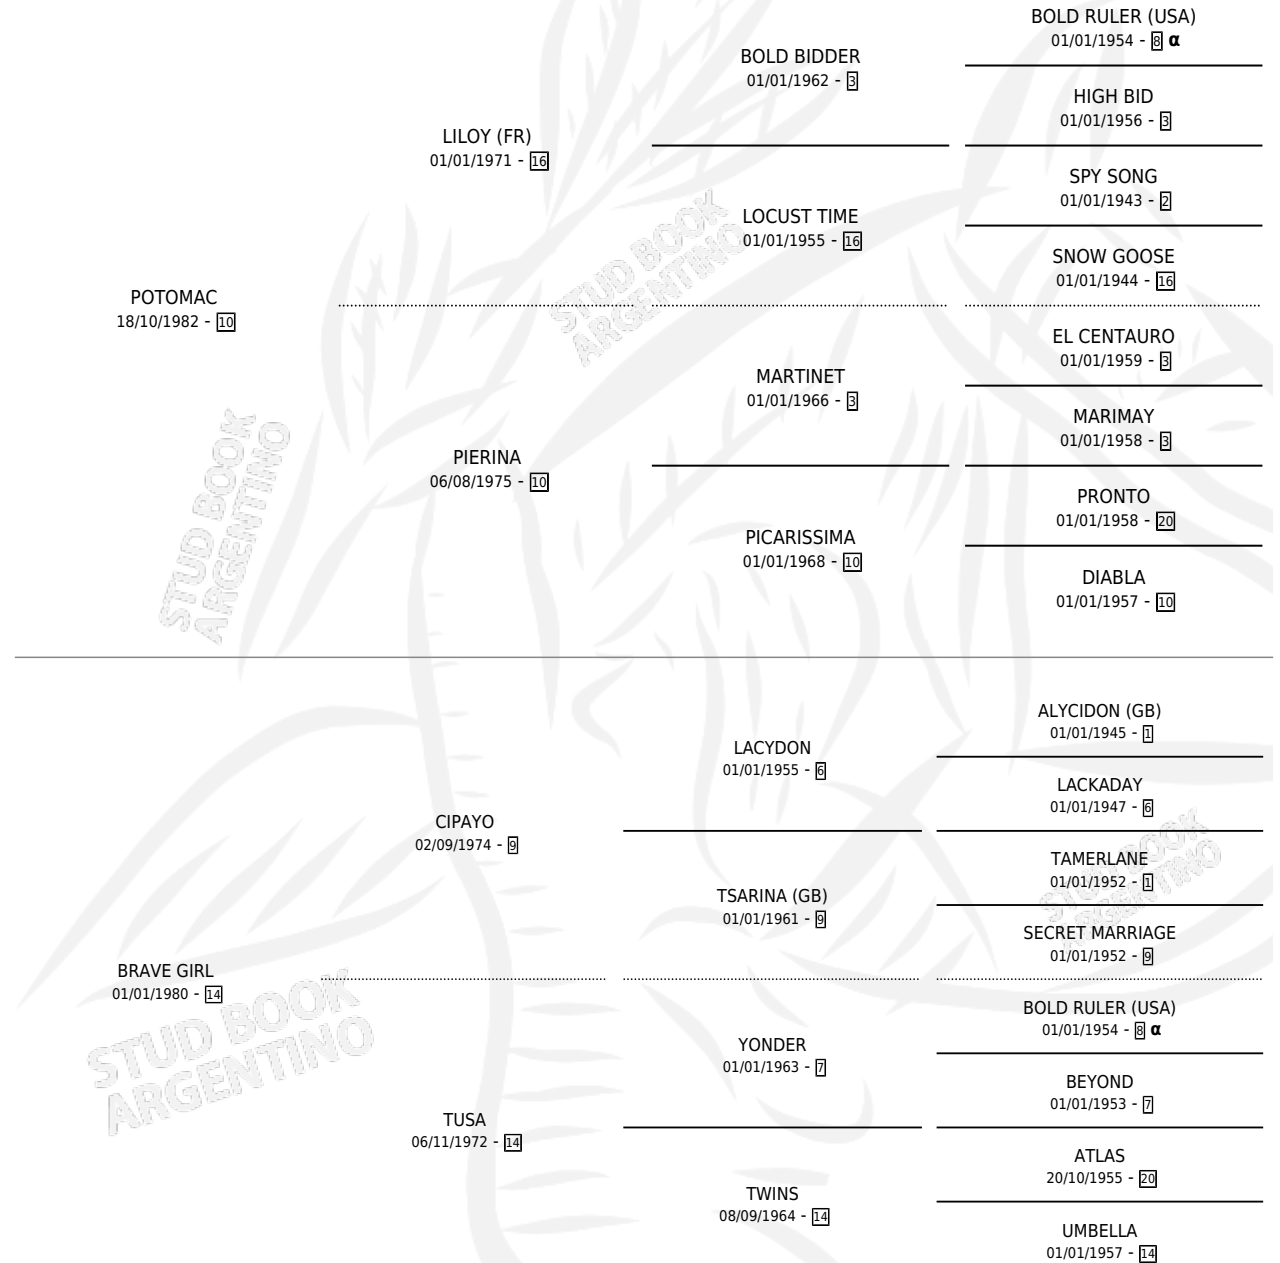

# BRAVO RIO

por POTOMAC y BRAVE GIRL por CIPAYO

Argentina · Macho · Zaino · SP · 26/10/1991  
Familia 14-c · Volumen 34

## ESTADO

TIPIFICACIÓN SANGUÍNEA	X
TIPIFICACIÓN POR ADN	X
PASAPORTE	X
IDENTIFICACIÓN POR MICROCHIP	X
REPRODUCTOR	X

**Lugar de nacimiento:** La Irenita

**Criador:** Sin dato

## PEDIGREE

INBREEDING :  $\alpha$