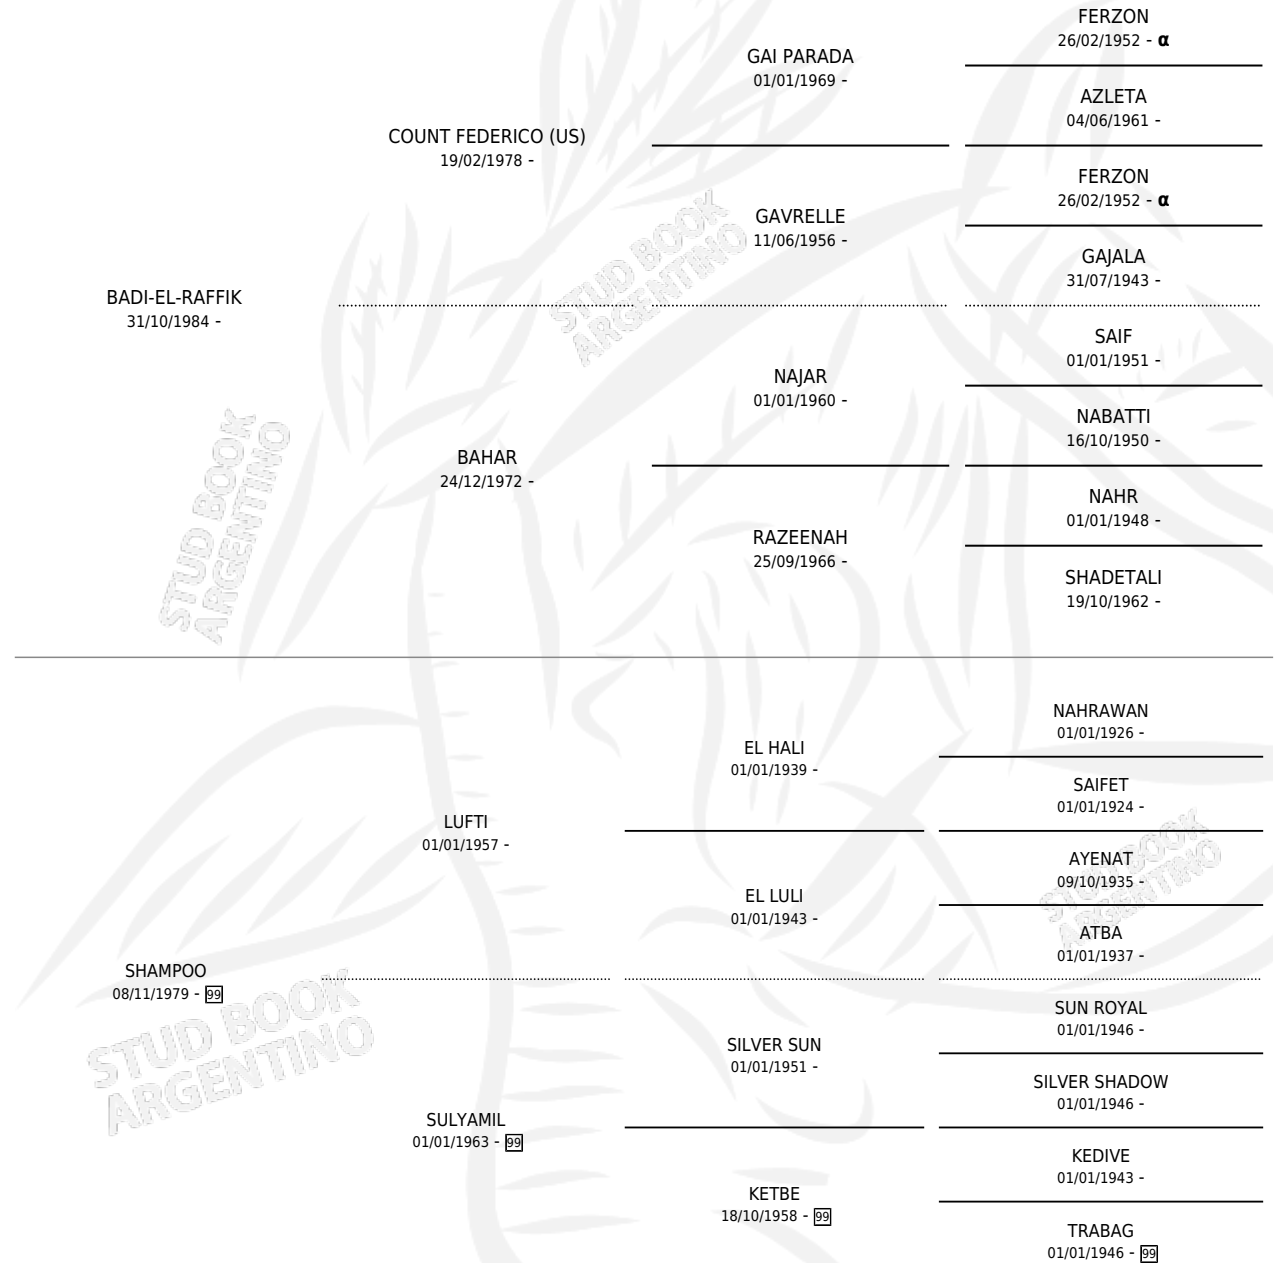

# DB SAFI

por **BADI-EL-RAFFIK** y **SHAMPOO** por **LUFTI**

Argentina · Macho · Zaino Doradillo · AP · 06/10/1991  
Familia 99 · Volumen 34

## ESTADO

TIPIFICACIÓN SANGUÍNEA	X
TIPIFICACIÓN POR ADN	X
PASAPORTE	X
IDENTIFICACIÓN POR MICROCHIP	X
REPRODUCTOR	X

**Lugar de nacimiento:** Don Blas

**Criador:** Don Blas

## PEDIGREE

INBREEDING :  $\alpha$