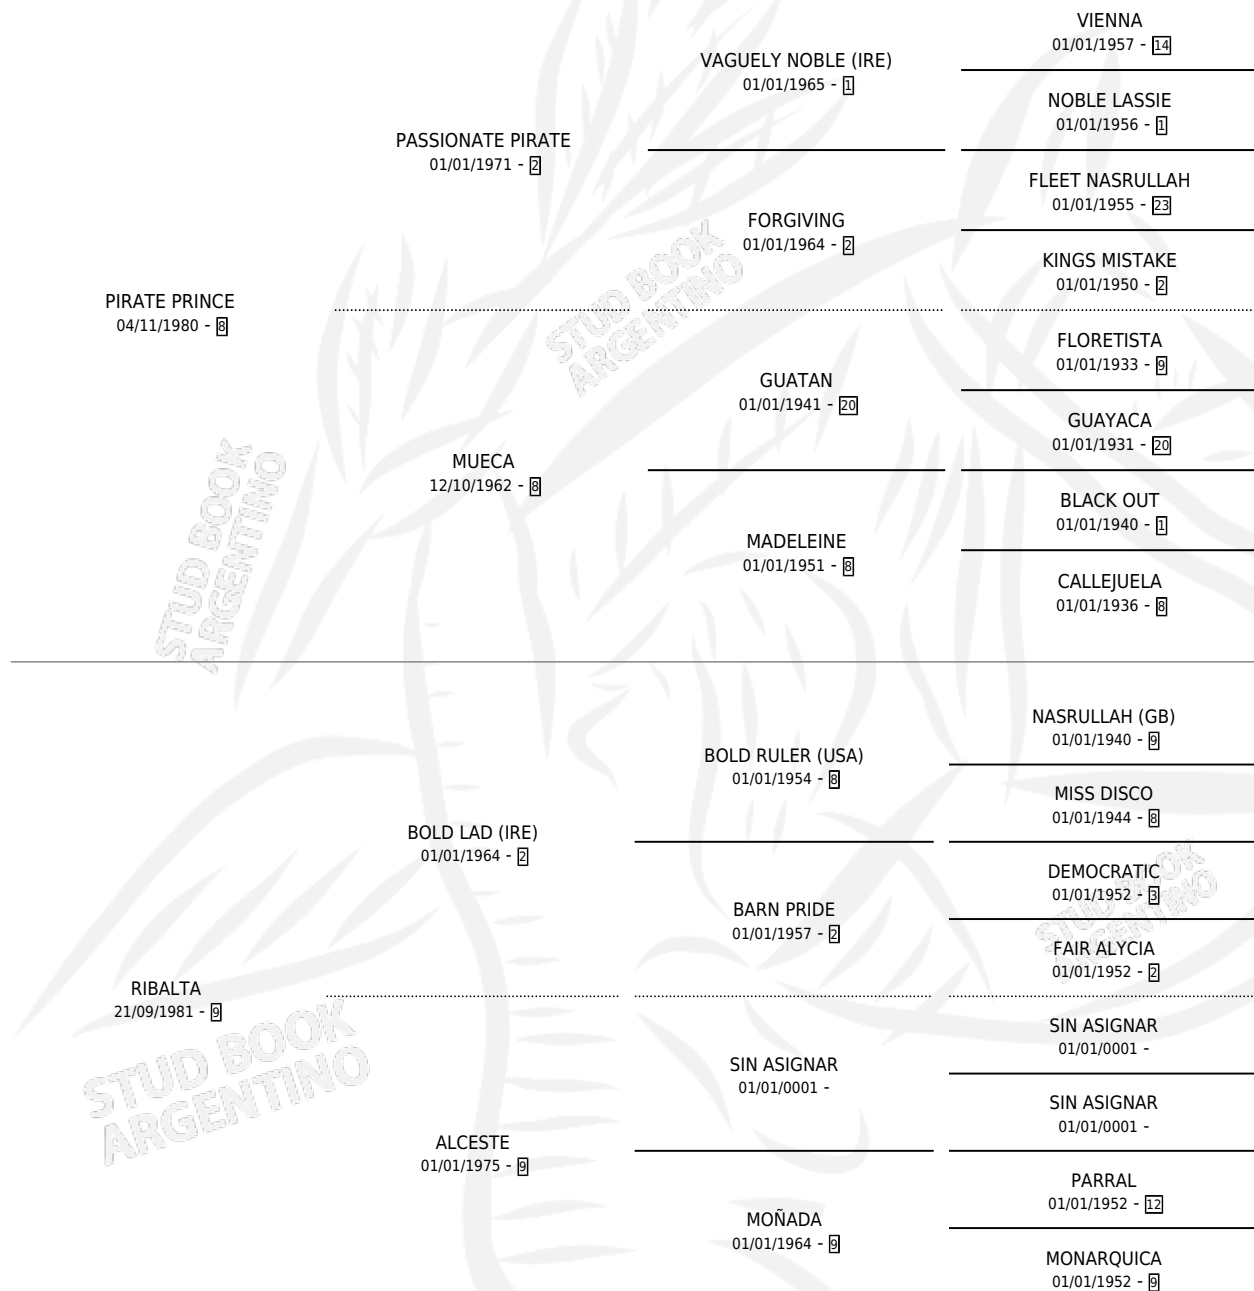

MADELEINE PRINCE

por PIRATE PRINCE y RIBALTA por BOLD LAD (IRE)

Argentina · Hembra · Zaino · SP · 18/11/1991
Familia 9-h · Volumen 34

ESTADO

| | |
|------------------------------|---|
| TIPIFICACIÓN SANGUÍNEA | X |
| TIPIFICACIÓN POR ADN | X |
| PASAPORTE | X |
| IDENTIFICACIÓN POR MICROCHIP | X |
| REPRODUCTOR | X |

Lugar de nacimiento: Campo particular

Criador: Sin dato

PEDIGREE

MADELEINE PRINCE

Datos oficiales del Stud Book Argentino

Documento generado el 09/05/2026

studbook.org.ar