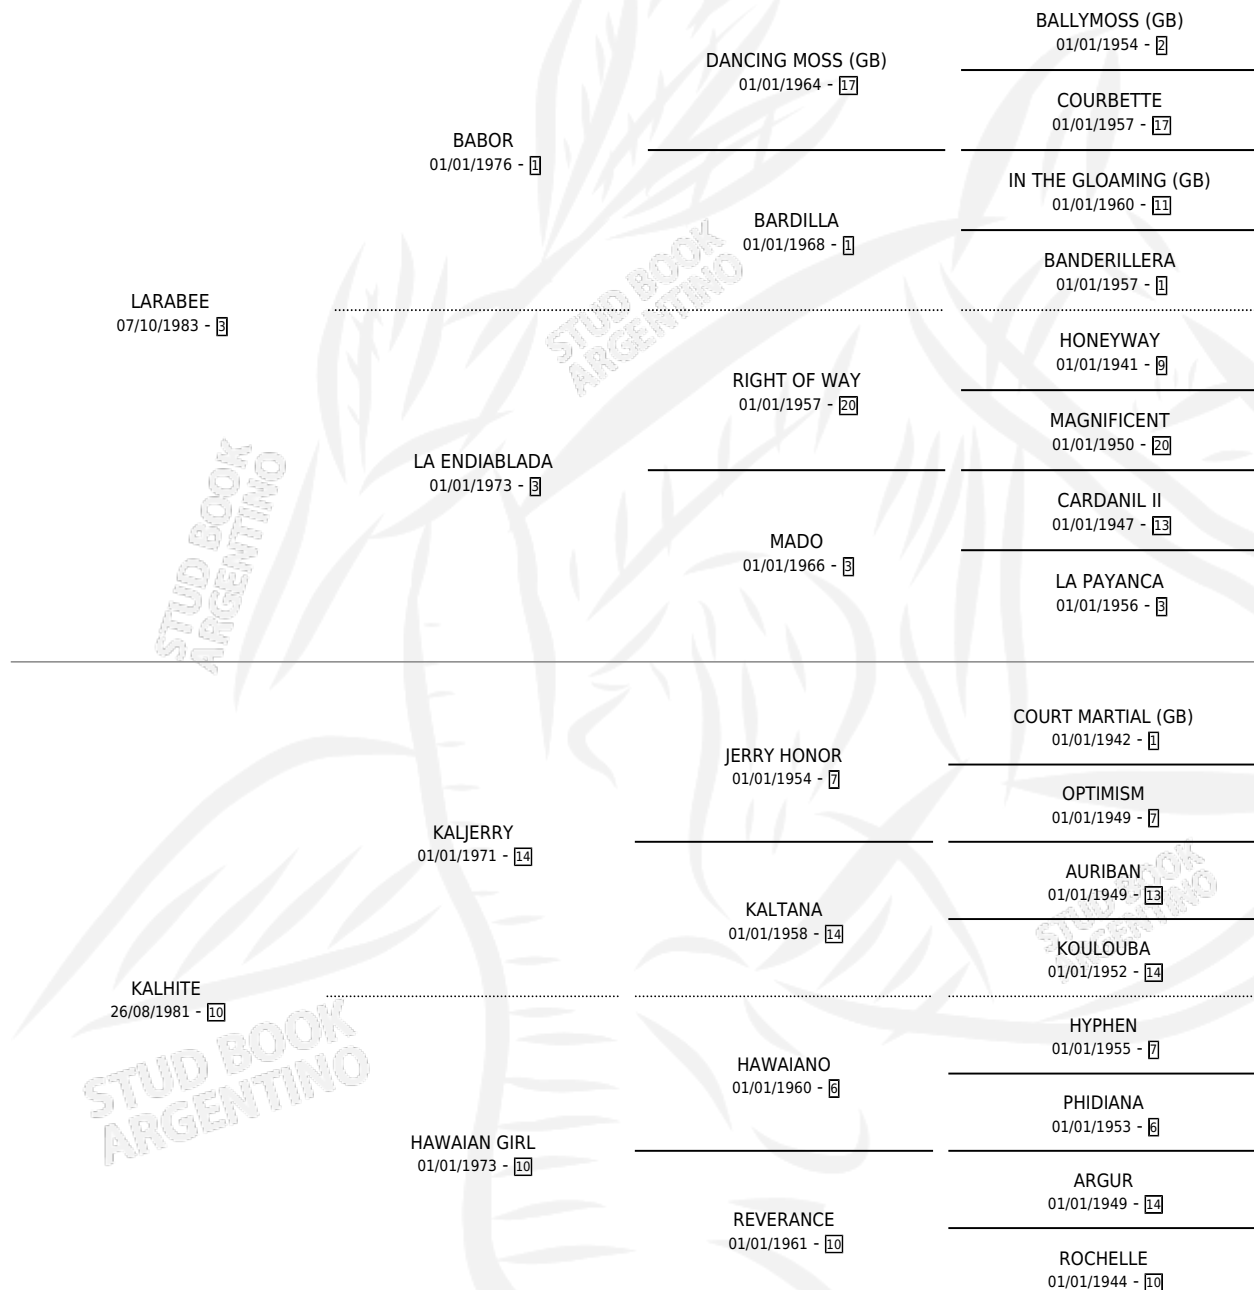

ACHERNAR

por LARABEE y KALHITE por KALJERRY

Argentina · Hembra · Tordillo · SP · 30/10/1991
Familia 10-d · Volumen 34

ESTADO

TIPIFICACIÓN SANGUÍNEA	✓
TIPIFICACIÓN POR ADN	X
PASAPORTE	X
IDENTIFICACIÓN POR MICROCHIP	X
REPRODUCTOR	✓

Lugar de nacimiento: Don Santiago
Criador: De All Jose Antonio Suc

~

HIJOS

	MACHOS	HEMBRAS
1 NACIERON	1	0
1 CORRIERON	1	0
1 GANARON	1	0
0 GANADORES CL	0 GANADORES GR	0 GANADORES G1

PEDIGREE

CAMPAÑA

Solo carreras oficiales de Argentina