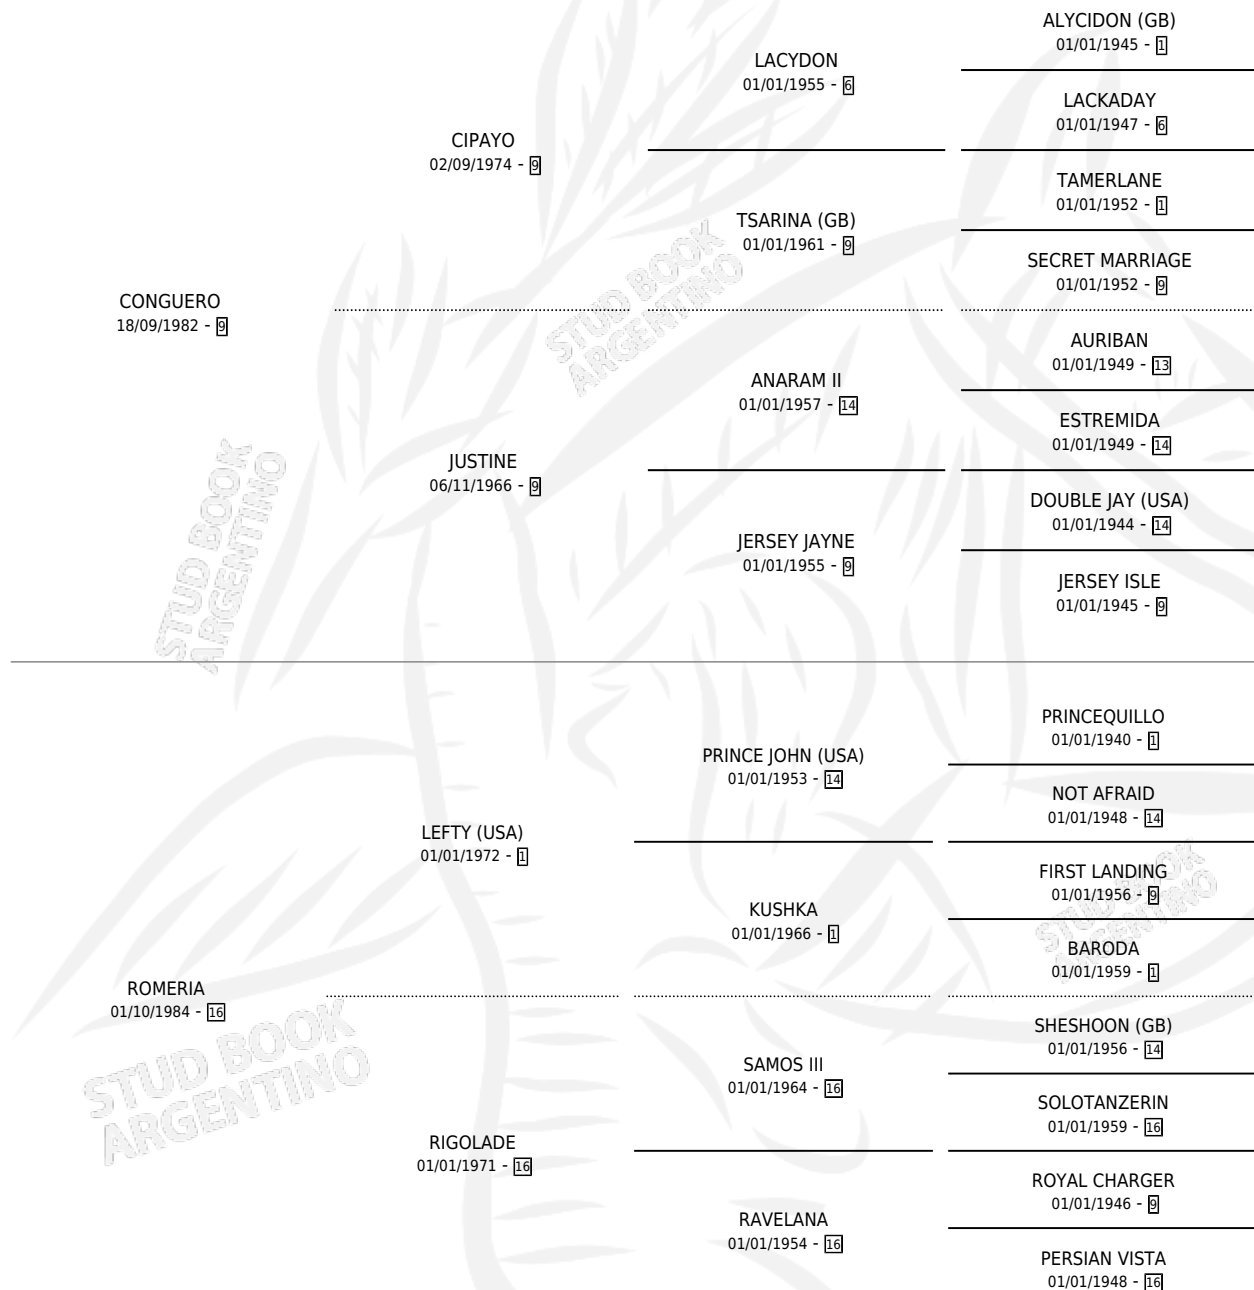

DESATADA

por CONGUERO y ROMERIA por LEFTY (USA)

Argentina · Hembra · Zaino · SP · 05/11/1991
Familia 16-g · Volumen 34

ESTADO

TIPIFICACIÓN SANGUÍNEA	X
TIPIFICACIÓN POR ADN	X
PASAPORTE	X
IDENTIFICACIÓN POR MICROCHIP	X
REPRODUCTOR	X

Lugar de nacimiento: Don Santiago

Criador: De All Jose Antonio Suc

PEDIGREE

DESATADA

Datos oficiales del Stud Book Argentino

Documento generado el 05/05/2026

studbook.org.ar