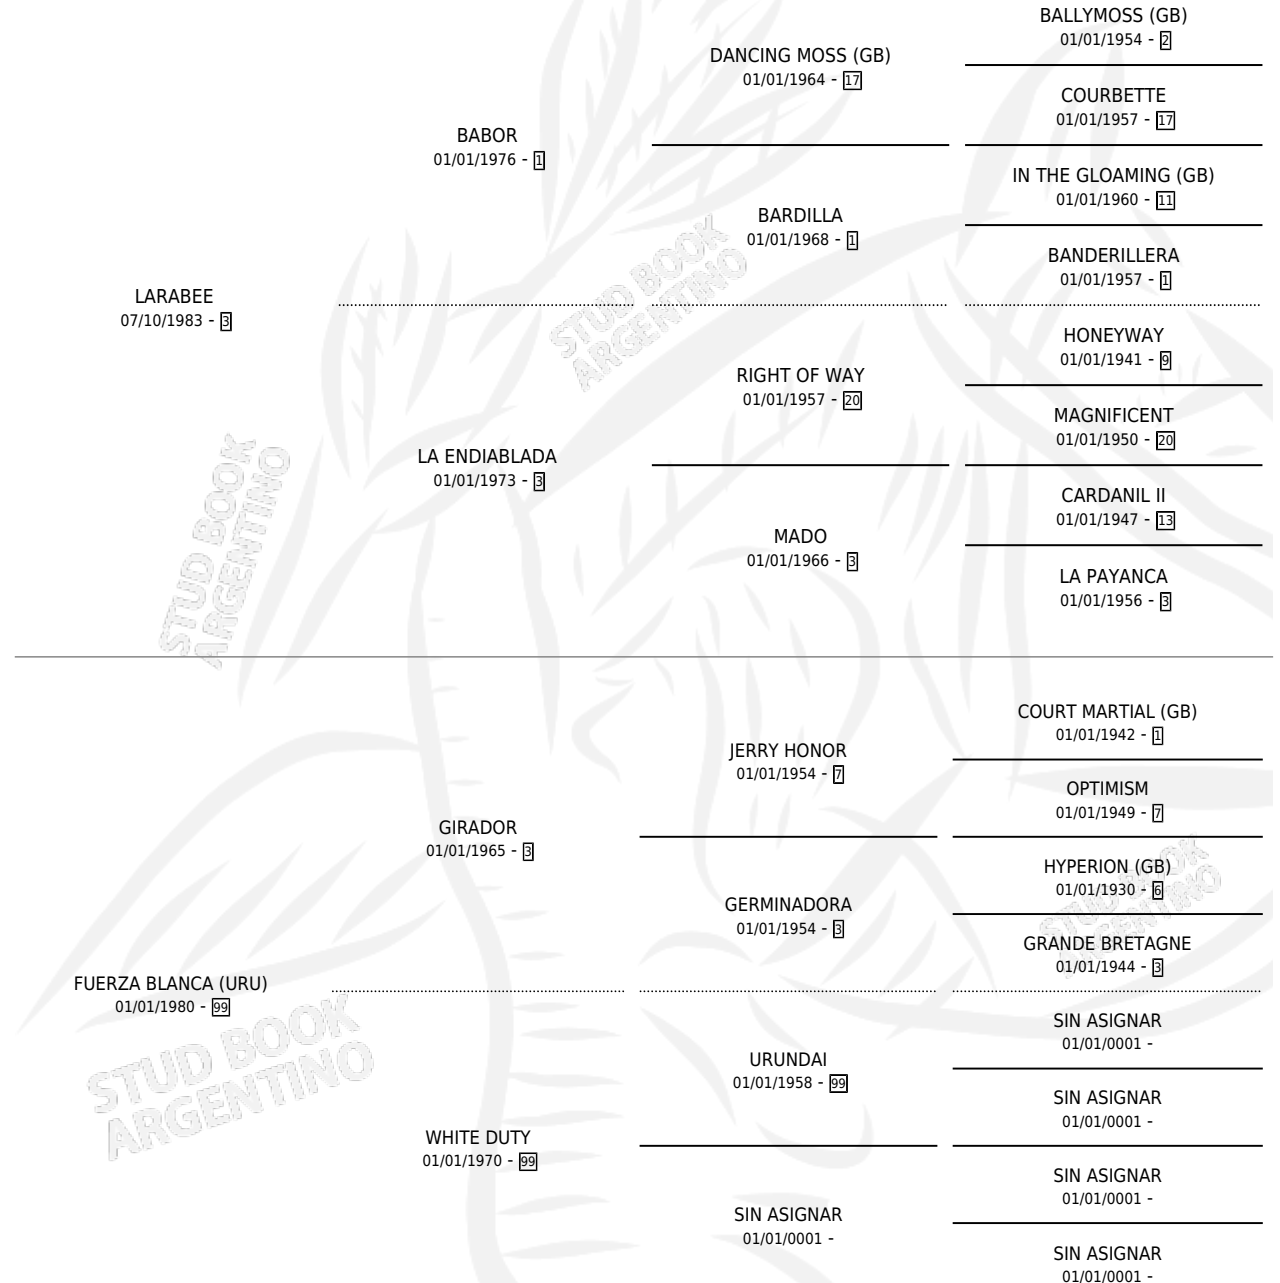

PINGO PALINO

por LARABEE y FUERZA BLANCA (URU) por GIRADOR

Argentina · Macho · Tordillo · SP · 01/11/1991
Familia 99 · Volumen 34

ESTADO

TIPIFICACIÓN SANGUÍNEA	X
TIPIFICACIÓN POR ADN	X
PASAPORTE	X
IDENTIFICACIÓN POR MICROCHIP	X
REPRODUCTOR	X

Lugar de nacimiento: Don Santiago

Criador: De All Jose Antonio Suc

PEDIGREE

CAMPAÑA

Solo carreras oficiales de Argentina

POR EDAD

EDAD	CC	1°	2°	3°	4°	5°	NP	CLC	CLG	CLCG1	CLGG1	IMPORTE	GANANCIA / CC
3 AÑOS	1	0	0	0	0	1	0	0	0	0	0	\$0	\$0
4 AÑOS	7	0	0	0	1	0	6	0	0	0	0	\$364	\$52
5 AÑOS	5	1	1	0	1	1	1	0	0	0	0	\$5,875	\$1,175
TOTALES	13	1	1	0	2	2	7	0	0	0	0	\$6,239	\$480
%		7.7%	7.7%	0.0%	15.4%	15.4%	53.8%	0.0%	0.0%	0.0%	0.0%		