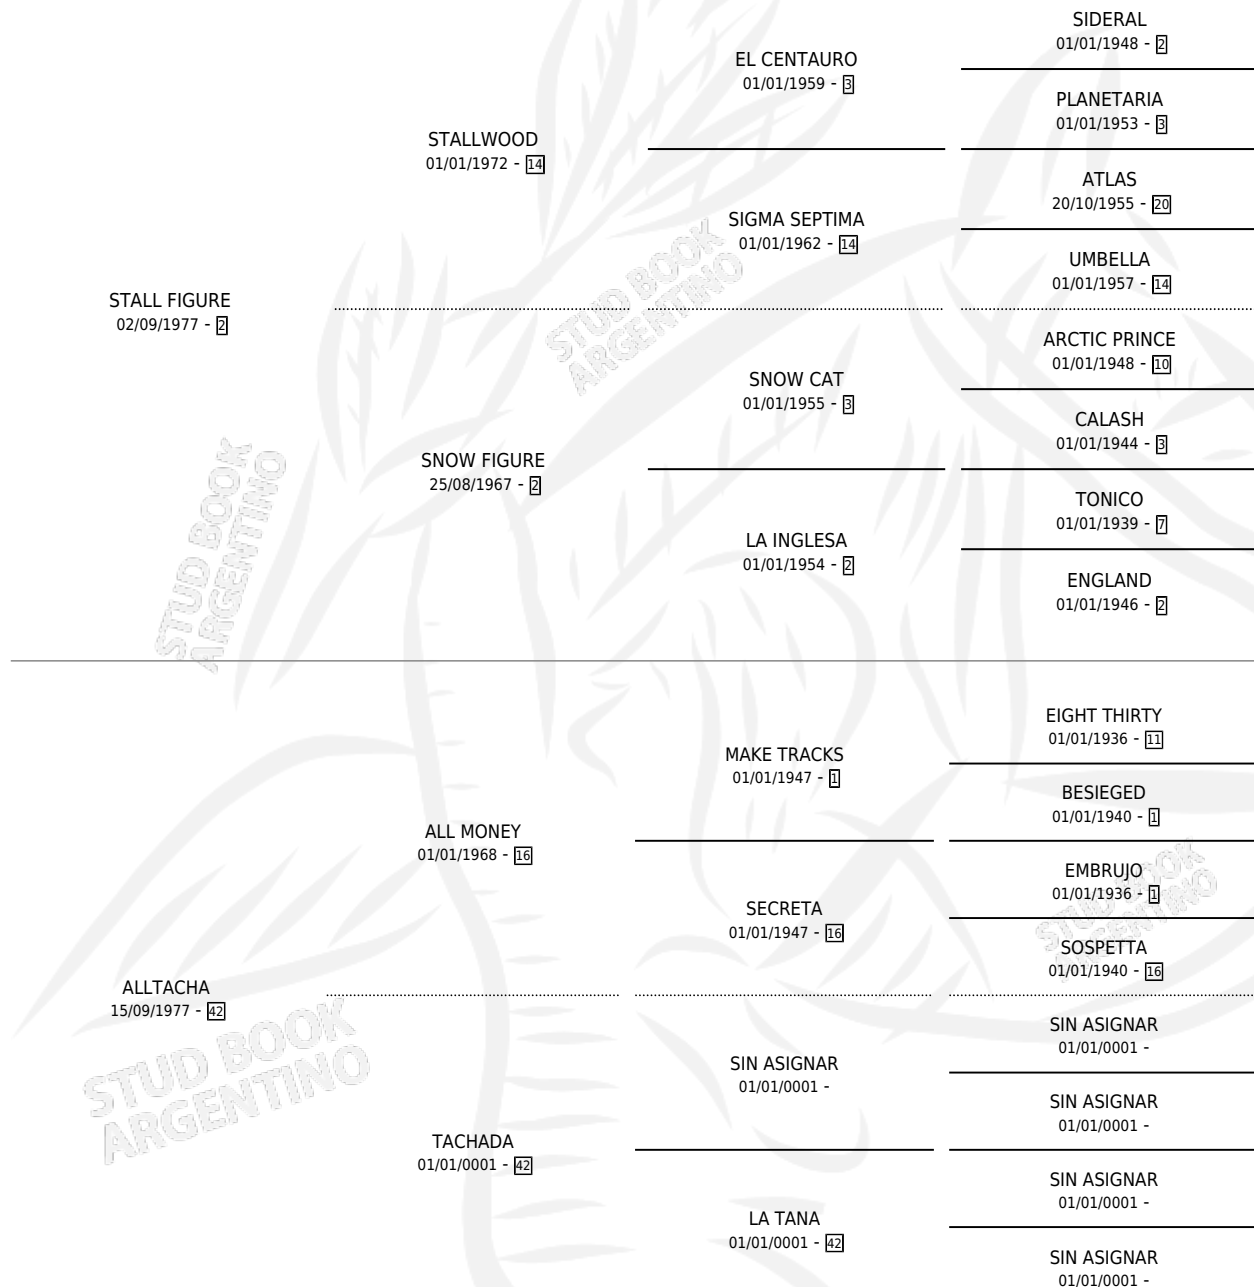

SUPER PAMPA

por **STALL FIGURE** y **ALLTACHA** por **ALL MONEY**

Argentina · Hembra · Zaino · SP · 10/10/1991
Familia 42 · Volumen 34

ESTADO

TIPIFICACIÓN SANGUÍNEA	✓
TIPIFICACIÓN POR ADN	✓
PASAPORTE	X
IDENTIFICACIÓN POR MICROCHIP	X
REPRODUCTOR	✓

Lugar de nacimiento: Sol de Mayo

Criador: Sin dato

~

HIJOS

	MACHOS	HEMBRAS
6 NACIERON	4	2
3 CORRIERON	3	0
1 GANARON	1	0
0 GANADORES CL	0 GANADORES GR	0 GANADORES G1

PEDIGREE

S

cimientos 6 / Efectividad 60.00%

PADRILLO	PRODUCTO	CRIADOR	1ER SERVICIO	ÚLTIMO SERVICIO
WESTERN CAT (USA)	Ø		28/09/2007	08/11/2007
LUCKY ROBERTO (USA)	GENIA ROBERTA (H Z, 10/08/2007)	BRAIERO DARIO DANIEL	03/09/2006	03/09/2006
ENGRILLADO	PATO PAMPA (M Z, 09/08/2006)	BRAIERO DARIO DANIEL	31/08/2005	31/08/2005
FLAG DOWN (CAN)	Ø		21/10/2004	04/12/2004
LUCKY ROBERTO (USA)	SUPER CAPAZ (M Z, 25/09/2004)	BRAIERO DARIO DANIEL	26/09/2003	19/10/2003
ARTURO P (USA)	Ø		23/10/2002	25/11/2002
BODY GLOVE	Ø		22/11/2001	22/11/2001
BODY GLOVE	SUPER BODY (H Z, 12/11/2001)	BRAIERO DARIO DANIEL	24/10/2000	03/12/2000
ALY JED (USA)	SUPER ALI (M ZN, 02/10/1999)	BRAIERO DARIO DANIEL	10/10/1998	13/10/1998
JUST IN JET	JAMES (M Z, 21/11/1997)	BRAIERO DARIO DANIEL	04/11/1996	11/12/1996