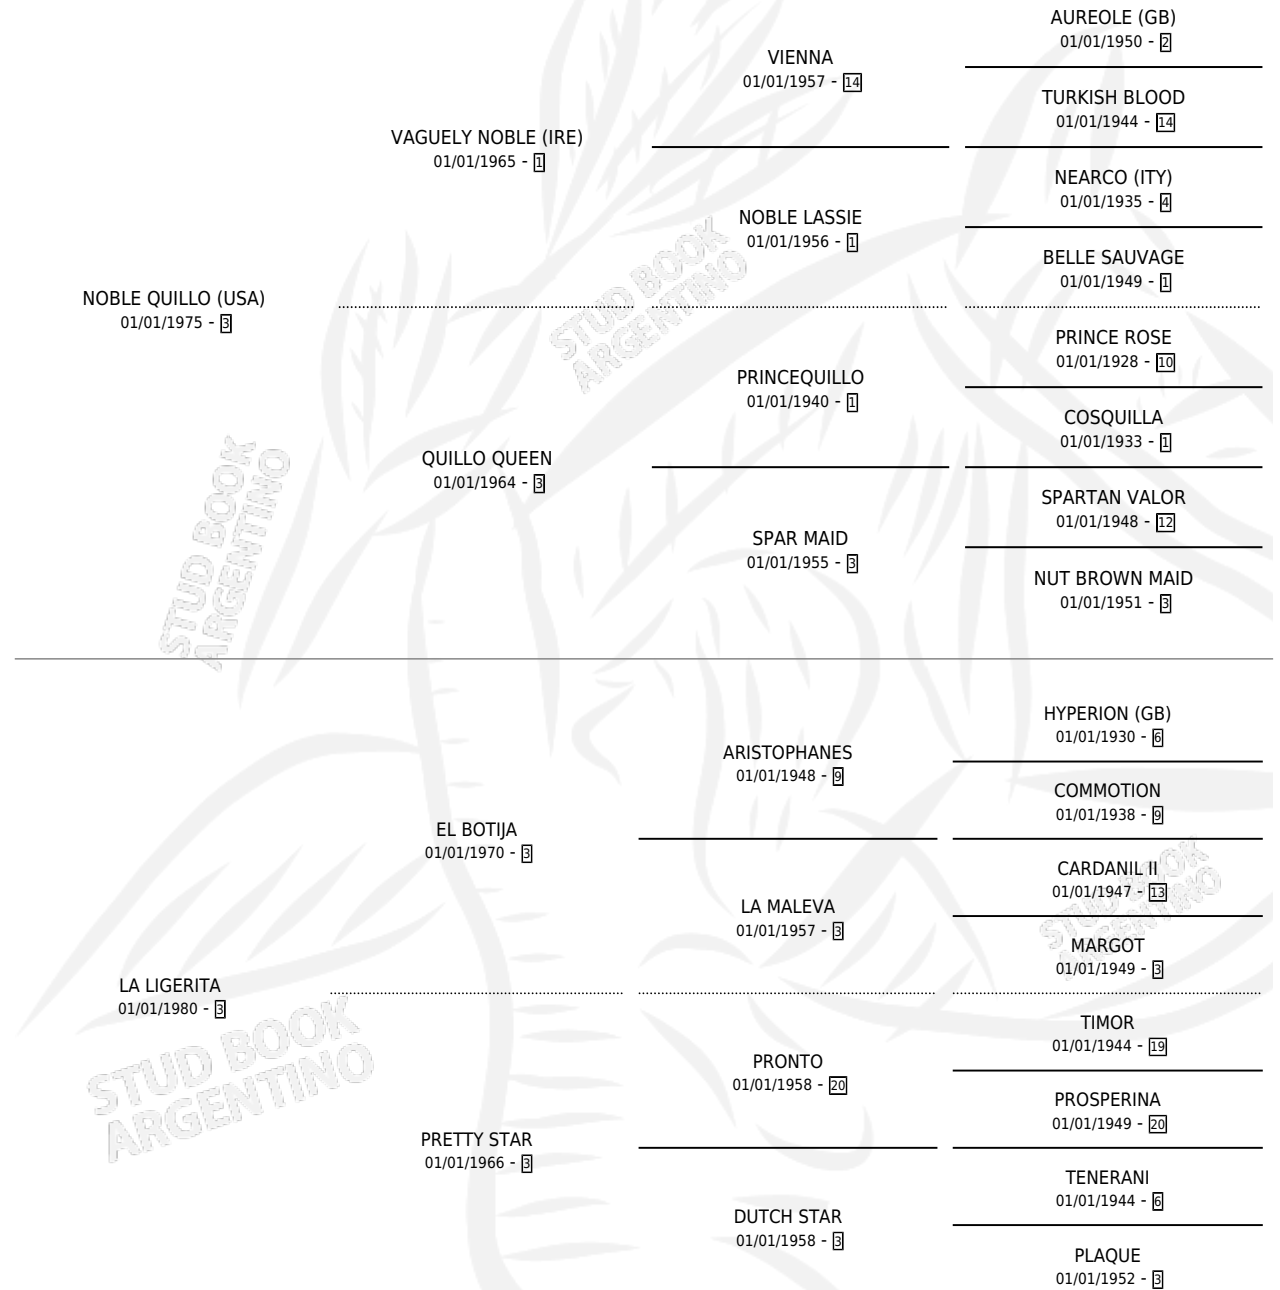

ALTO VOLTA

por NOBLE QUILLO (USA) y LA LIGERITA por EL BOTIJA

Argentina · Macho · Zaino · SP · 15/11/1991
Familia 3-h · Volumen 34

ESTADO

TIPIFICACIÓN SANGUÍNEA	X
TIPIFICACIÓN POR ADN	X
PASAPORTE	X
IDENTIFICACIÓN POR MICROCHIP	X
REPRODUCTOR	X

Lugar de nacimiento: Lucero Del Sur

Criador: Lucero Del Sur

PEDIGREE

ALTO VOLTA

Datos oficiales del Stud Book Argentino

Documento generado el 11/05/2026

studbook.org.ar