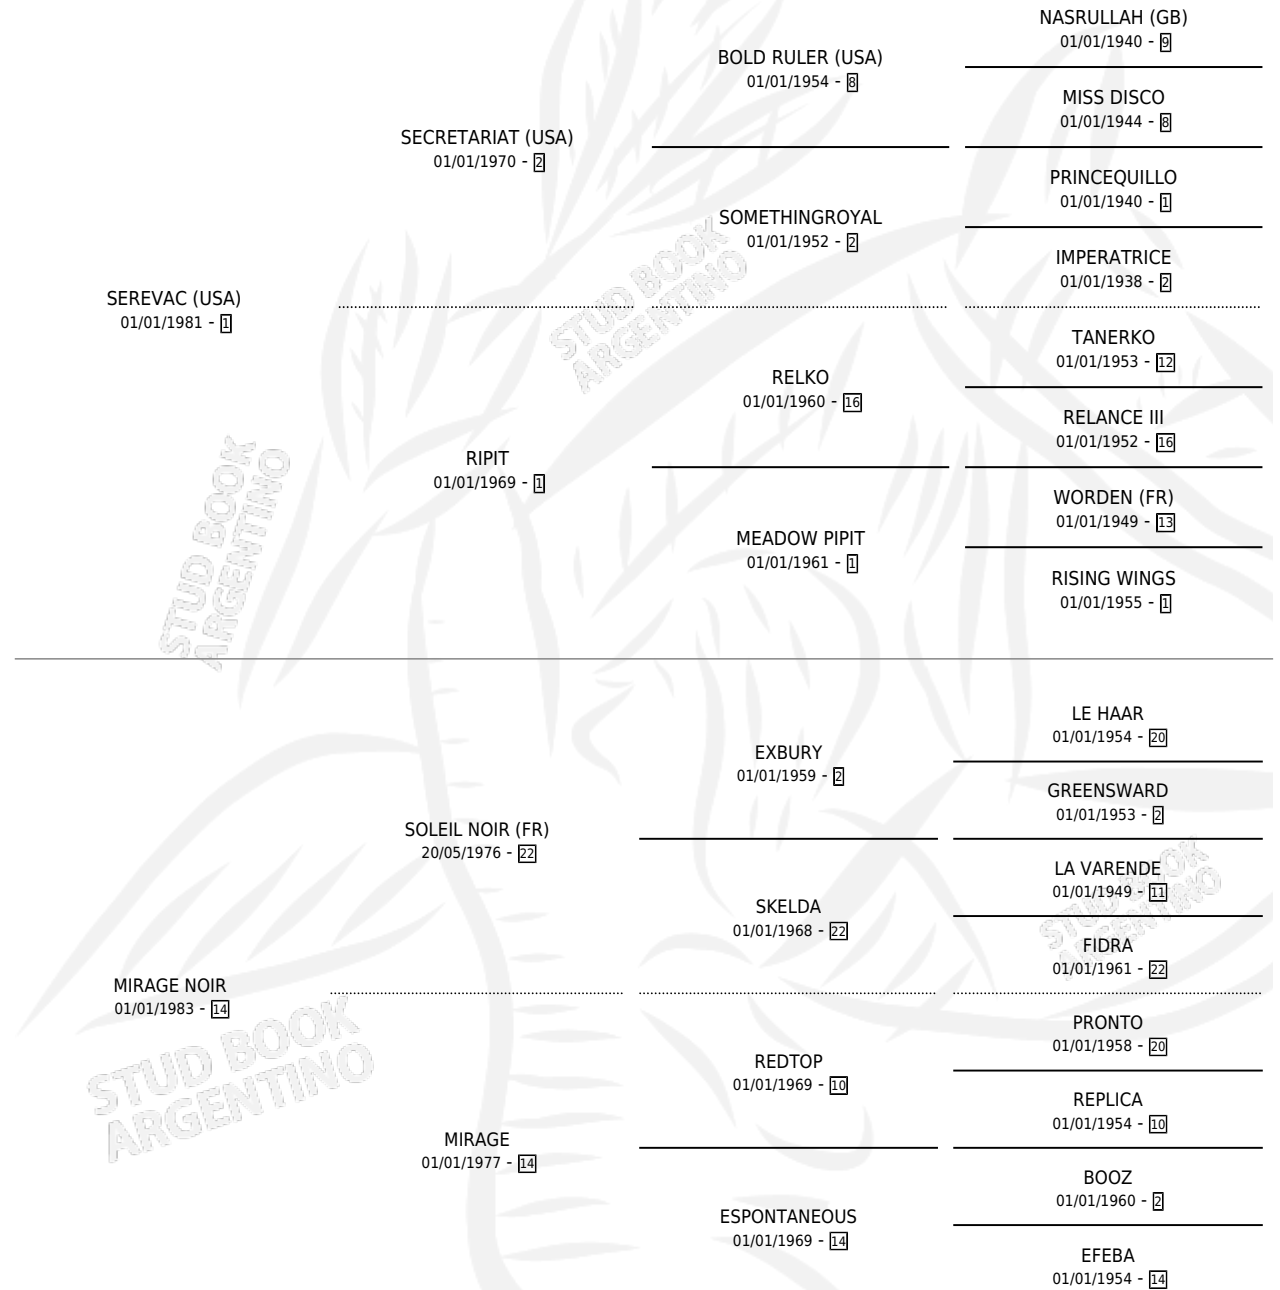

SECRET OLAF

por SEREVAC (USA) y MIRAGE NOIR por SOLEIL NOIR (FR)

Argentina · Macho · Alazan · SP · 14/11/1991
Familia 14-e · Volumen 34

ESTADO

TIPIFICACIÓN SANGUÍNEA	X
TIPIFICACIÓN POR ADN	X
PASAPORTE	X
IDENTIFICACIÓN POR MICROCHIP	X
REPRODUCTOR	X

Lugar de nacimiento: Lucero Del Sur

Criador: Lucero Del Sur

PEDIGREE