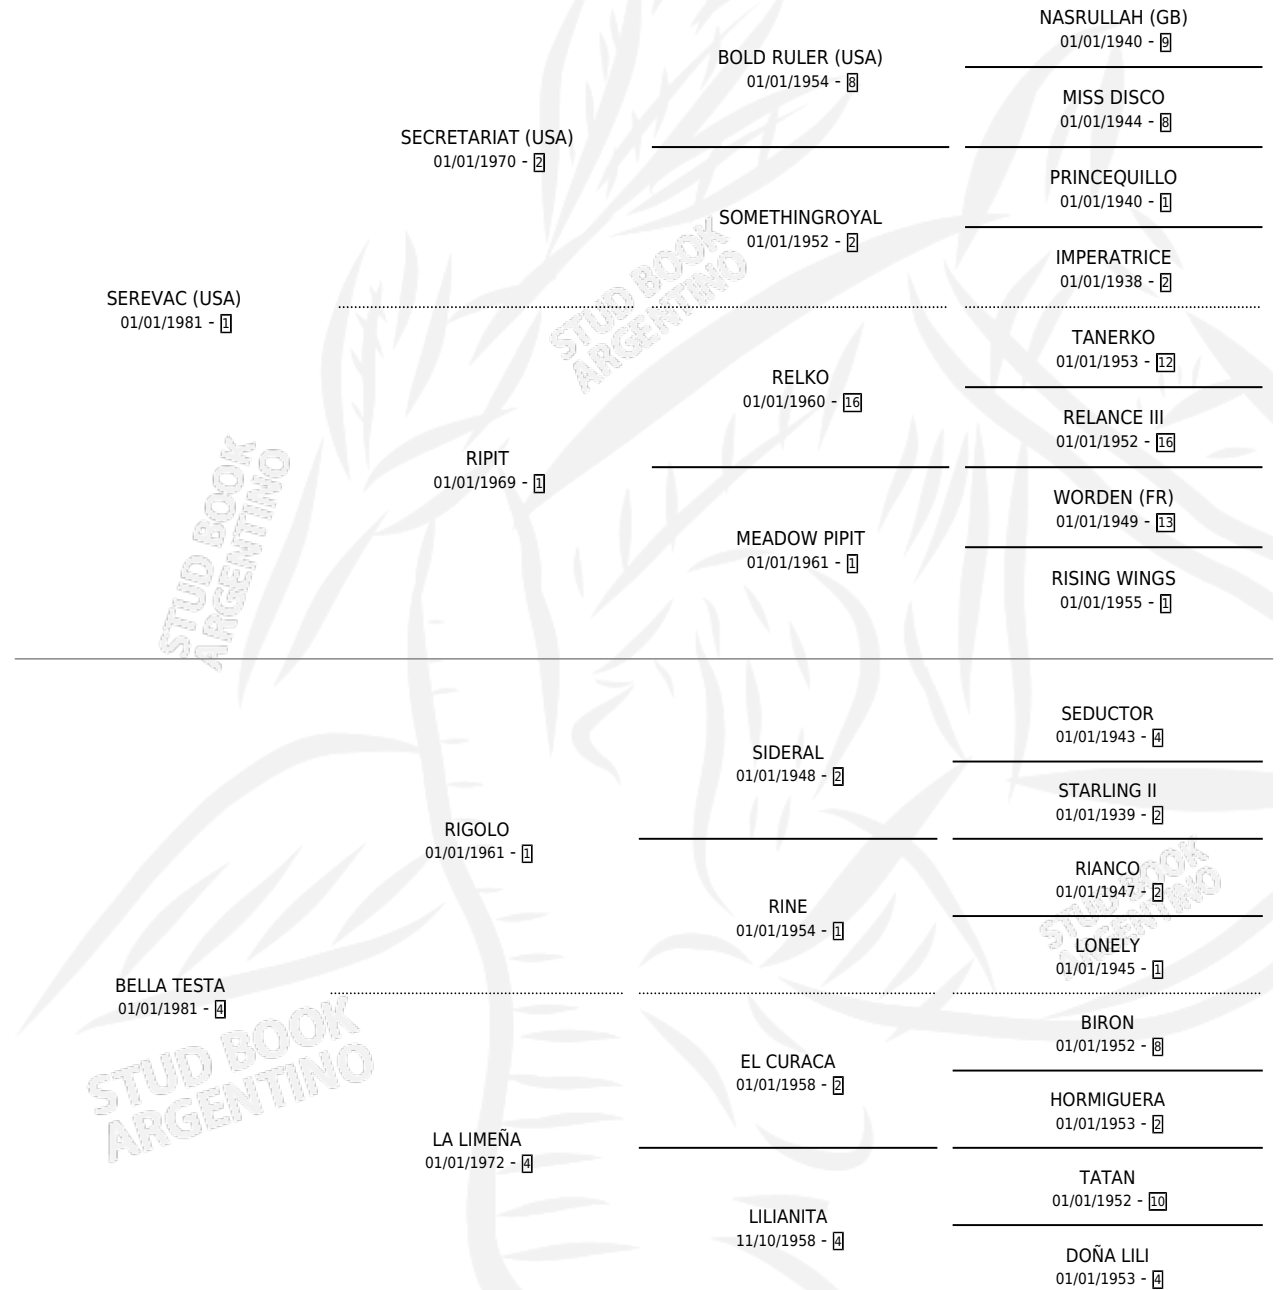

SECRET PARROT

por SEREVAC (USA) y BELLA TESTA por RIGOLO

Argentina · Macho · Alazan · SP · 31/10/1991
Familia 4-p · Volumen 34

ESTADO

TIPIFICACIÓN SANGUÍNEA	X
TIPIFICACIÓN POR ADN	X
PASAPORTE	X
IDENTIFICACIÓN POR MICROCHIP	X
REPRODUCTOR	X

Lugar de nacimiento: Santa Maria de Giles

Criador: Lucero Del Sur

PEDIGREE