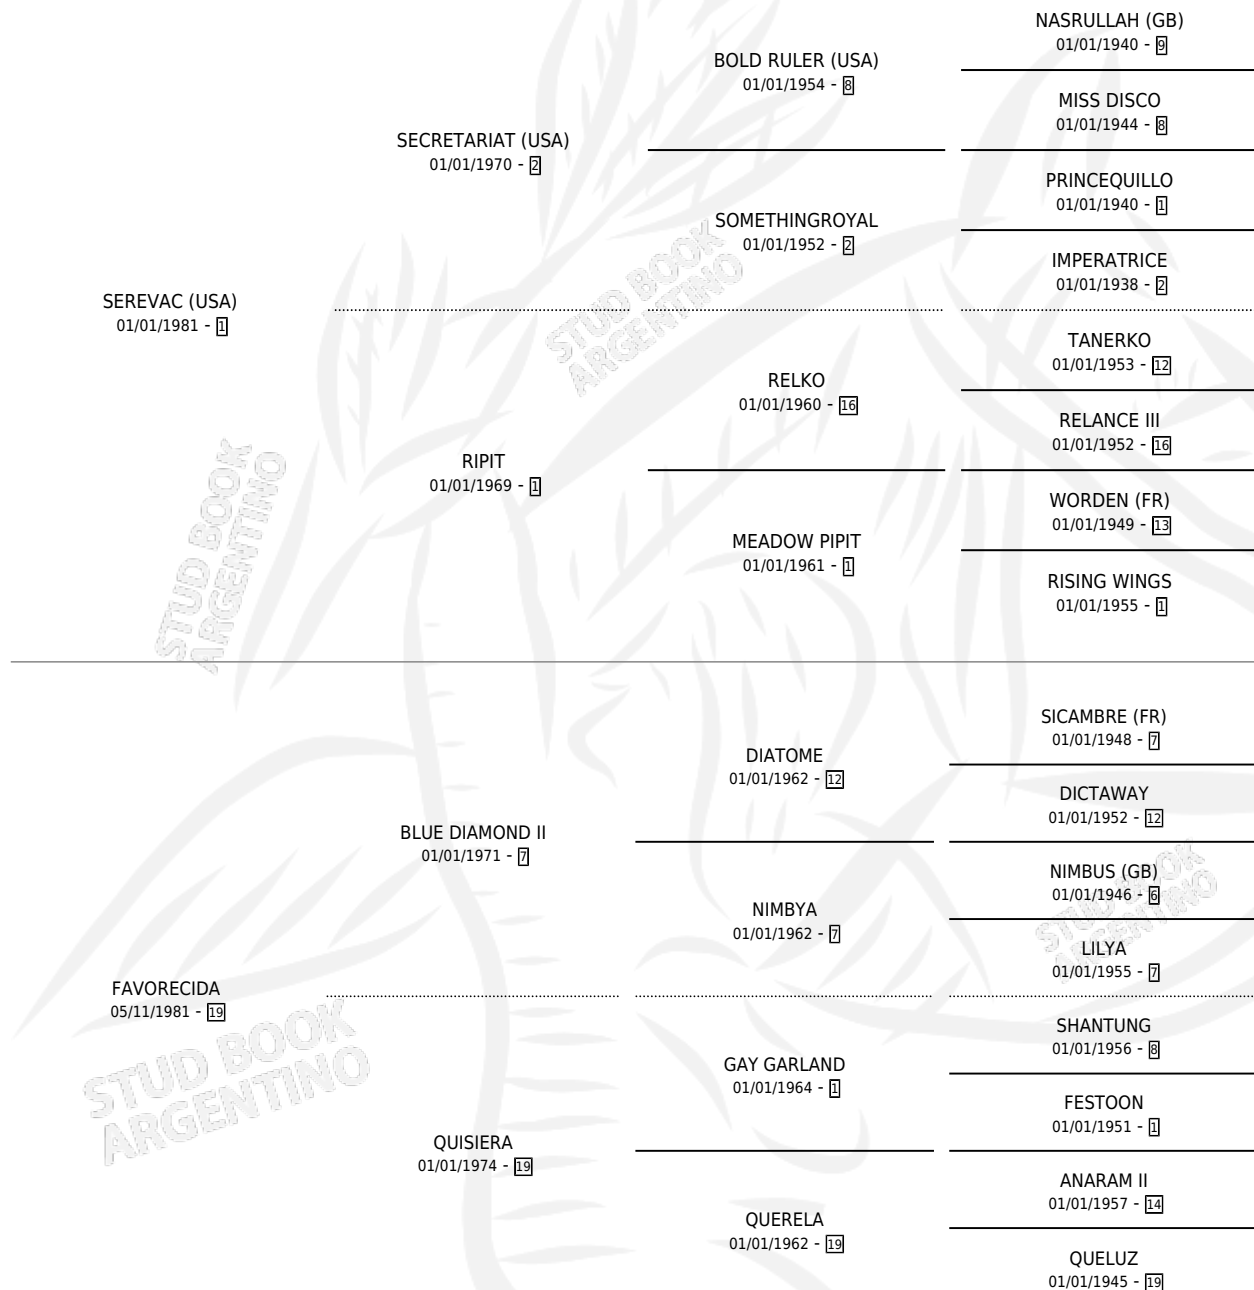

SECRET SECT

por SEREVAC (USA) y FAVORECIDA por BLUE DIAMOND II

Argentina · Macho · Zaino Doradillo · SP · 06/11/1991
Familia 19-c · Volumen 34

ESTADO

TIPIFICACIÓN SANGUÍNEA	X
TIPIFICACIÓN POR ADN	X
PASAPORTE	X
IDENTIFICACIÓN POR MICROCHIP	X
REPRODUCTOR	X

Lugar de nacimiento: Lucero Del Sur

Criador: Alvarez Carlos Alberto

PEDIGREE