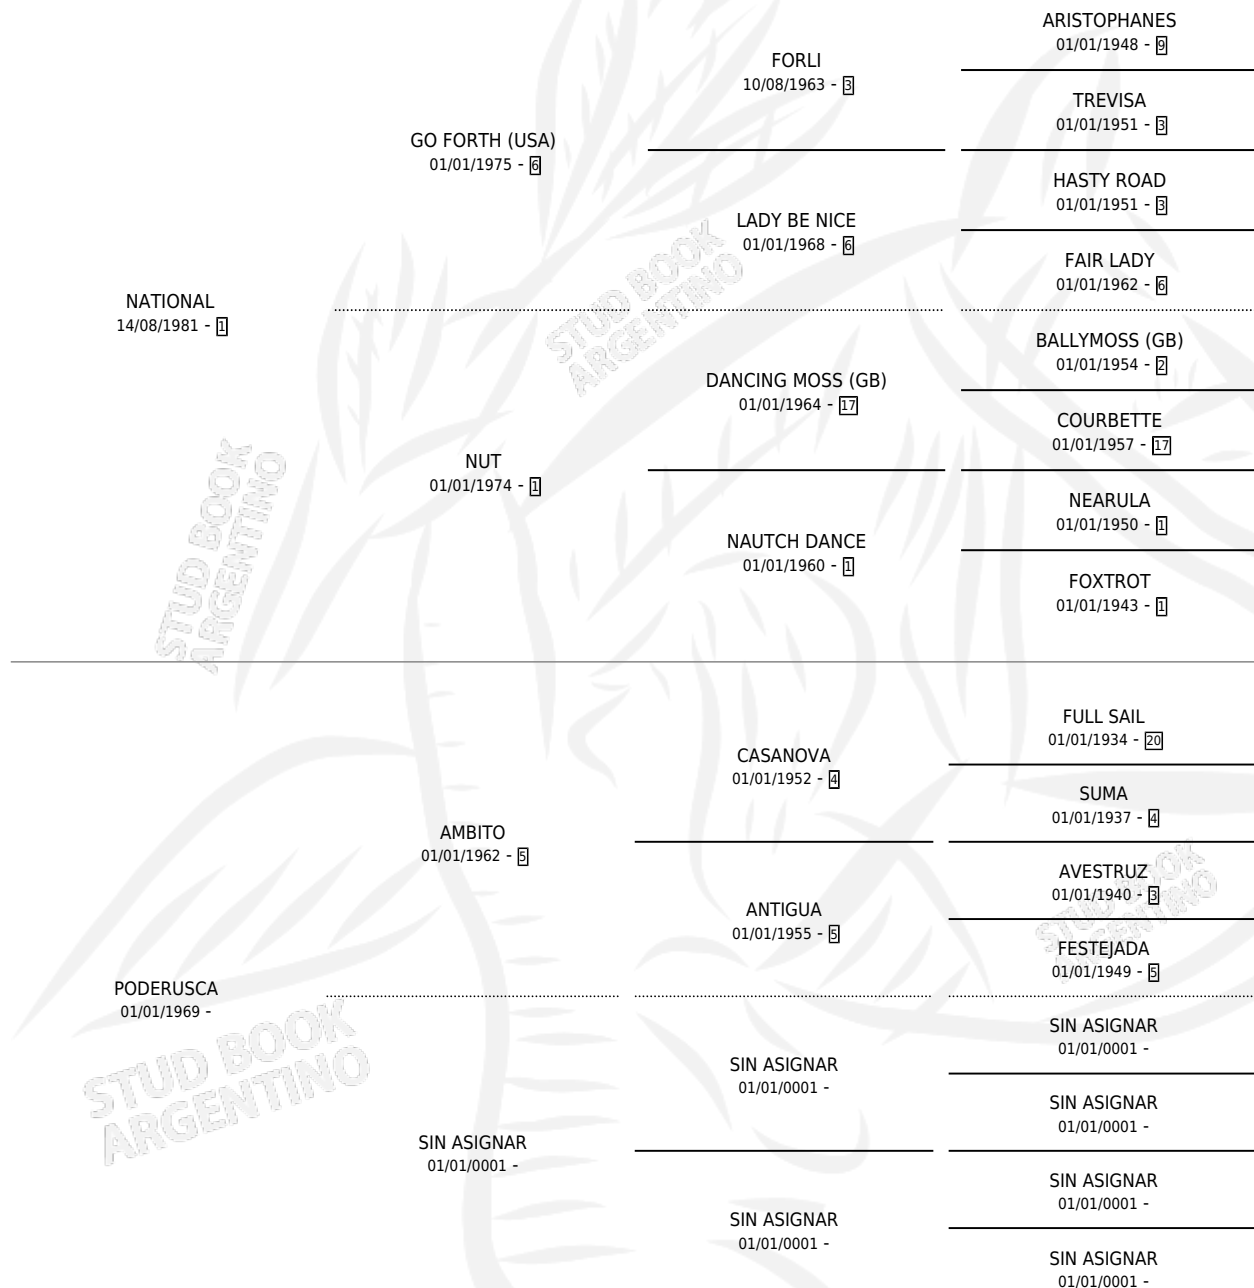

PEÑA NACIONAL

por NATIONAL y PODERUSCA por AMBITO

Argentina · Hembra · Zaino o Tordillo · SP · 26/10/1991
Familia · Volumen 34

ESTADO

TIPIFICACIÓN SANGUÍNEA	X
TIPIFICACIÓN POR ADN	X
PASAPORTE	X
IDENTIFICACIÓN POR MICROCHIP	X
REPRODUCTOR	✓

Lugar de nacimiento: Mision

Criador: Sin dato

PEDIGREE