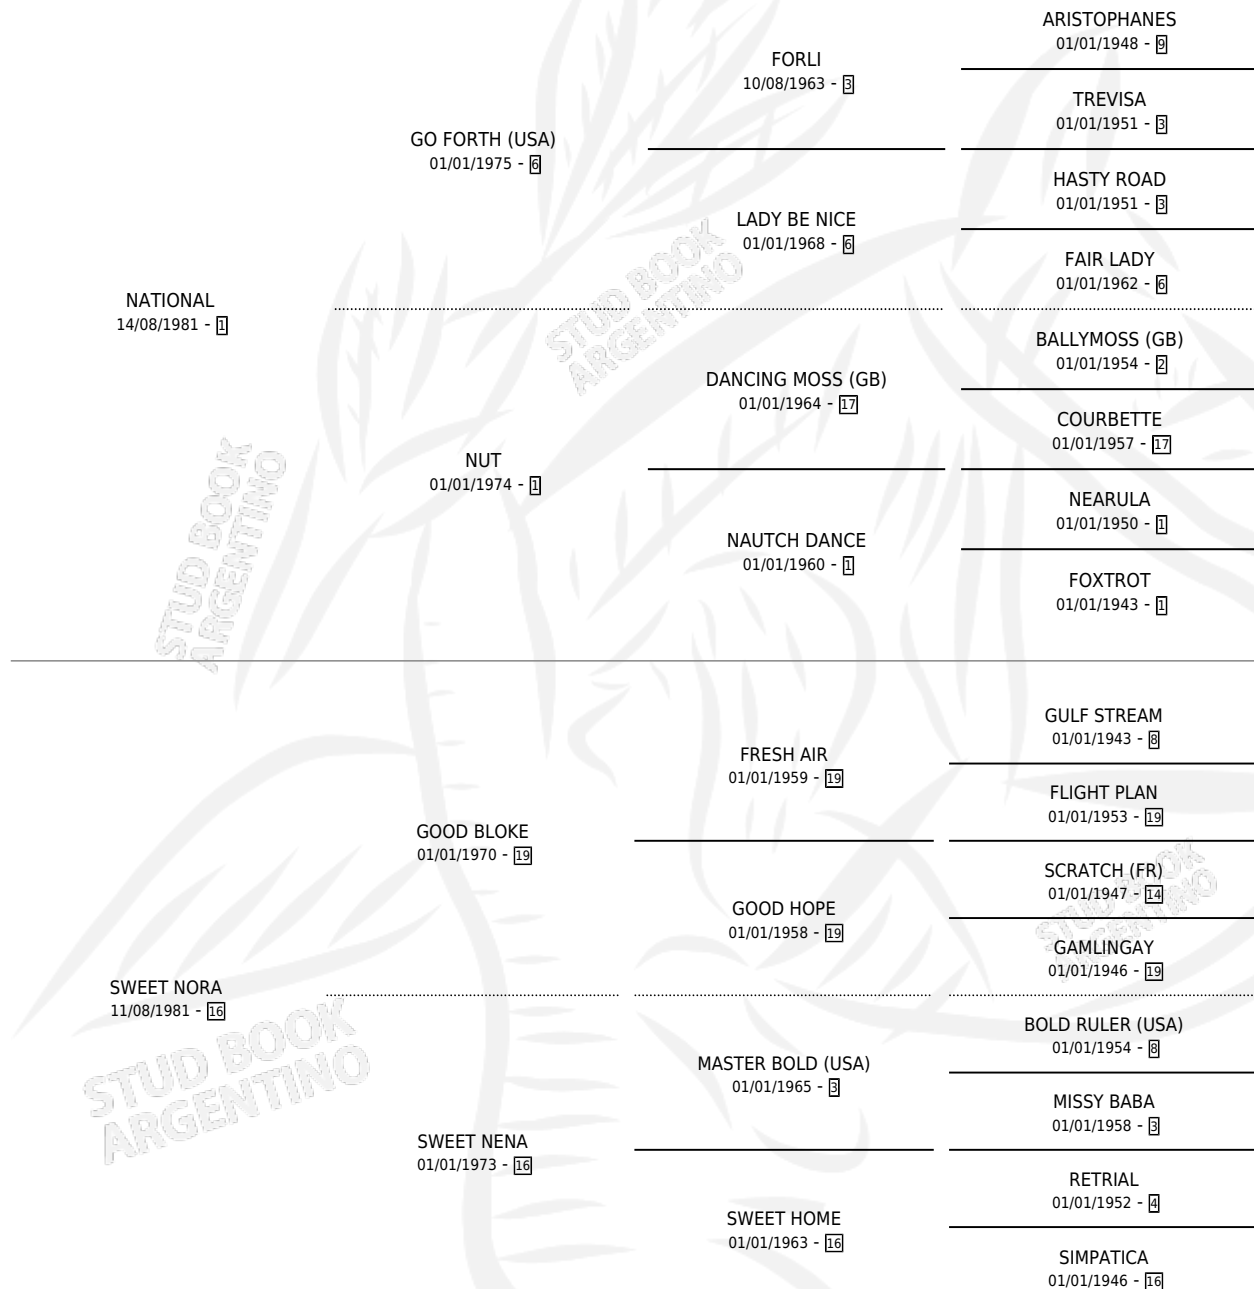

DULCE NACIONAL

por NATIONAL y SWEET NORA por GOOD BLOKE

Argentina · Macho · Alazan o Tordillo · SP · 20/10/1991
Familia 16-e · Volumen 34

ESTADO

TIPIFICACIÓN SANGUÍNEA	X
TIPIFICACIÓN POR ADN	X
PASAPORTE	X
IDENTIFICACIÓN POR MICROCHIP	X
REPRODUCTOR	X

Lugar de nacimiento: Mision

Criador: Sin dato

PEDIGREE

DULCE NACIONAL

Datos oficiales del Stud Book Argentino

Documento generado el 05/05/2026

studbook.org.ar