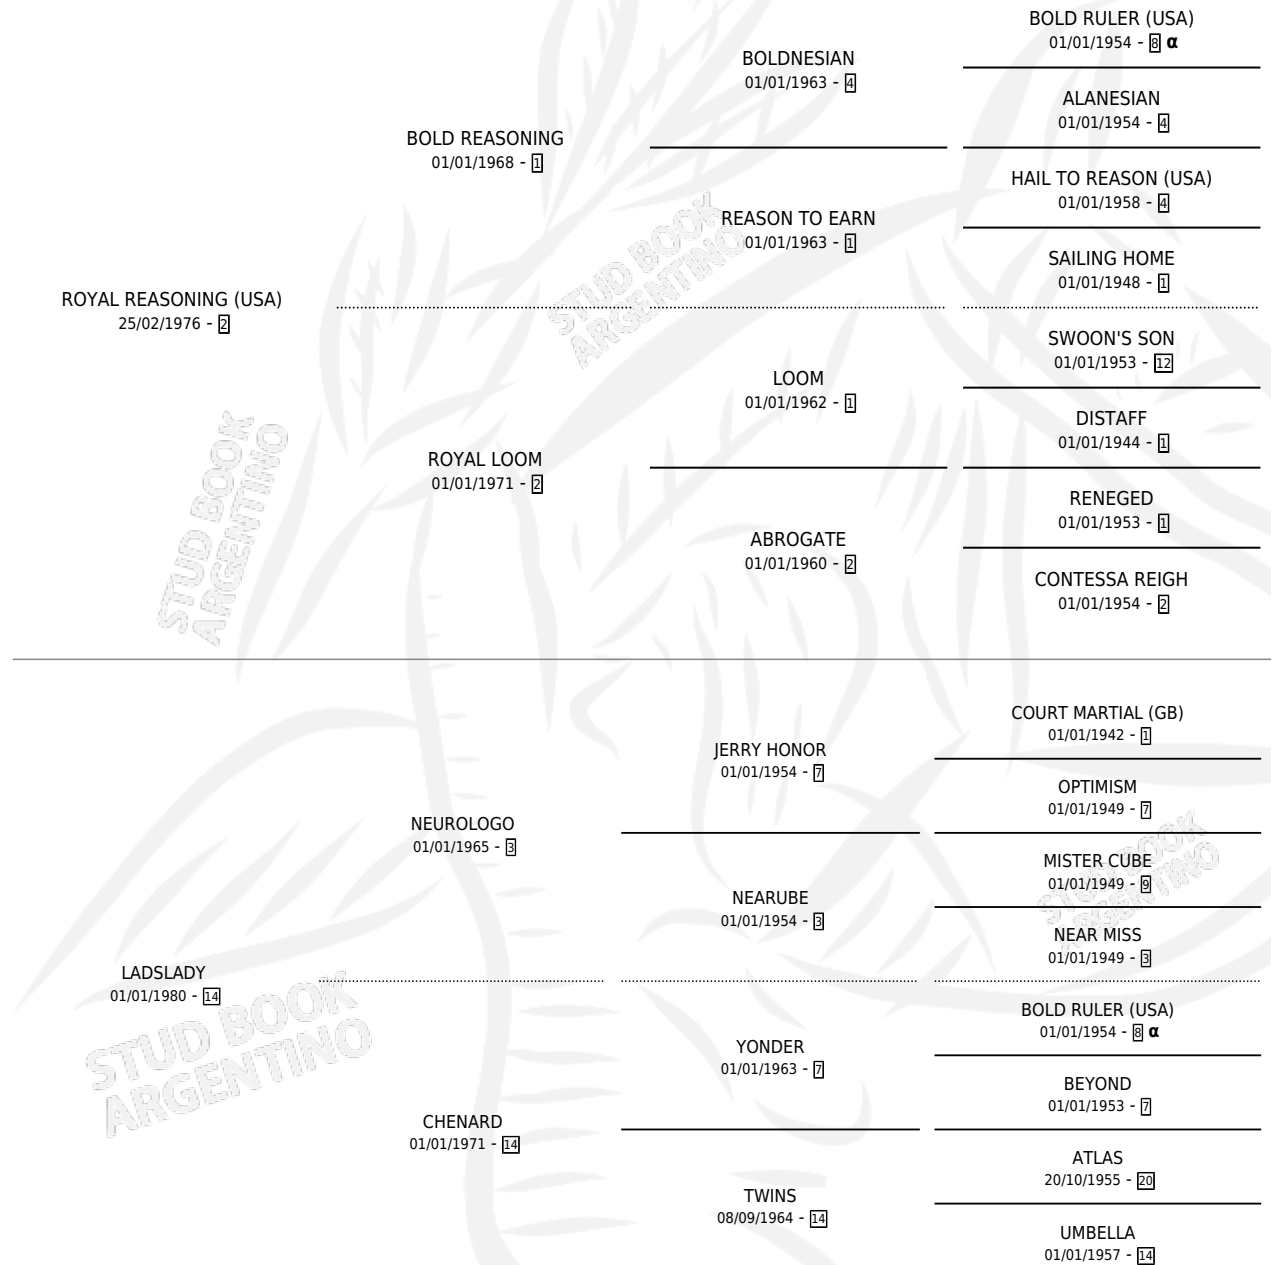

NUEVE LUNAS

por ROYAL REASONING (USA) y LADSLADY por NEUROLOGO

Argentina · Hembra · Zaino Colorado · SP · 27/09/1991
Familia 14-c · Volumen 34

ESTADO

TIPIFICACIÓN SANGUÍNEA	✓
TIPIFICACIÓN POR ADN	✓
PASAPORTE	X
IDENTIFICACIÓN POR MICROCHIP	X
REPRODUCTOR	✓

Lugar de nacimiento: Orilla Del Monte
Criador: Sin dato

HIJOS

	MACHOS	HEMBRAS
3 NACIERON	2	1
1 CORRIERON	0	1
1 GANARON	0	1
0 GANADORES CL	0 GANADORES GR	0 GANADORES G1

PEDIGREE

INBREEDING : α

**S**cimientos **3** / Efectividad **25.00%**

PADRILLO	PRODUCTO	CRIADOR	1ER SERVICIO	ÚLTIMO SERVICIO
AMIGO FAR	∅		17/10/2006	21/10/2006
NUEVE LUNAS	∅		16/10/2005	14/11/2005
LUCKY BILL	∅		25/09/2004	29/09/2004
LUCKY BILL	LUCKY ROYAL (M ZC, 18/09/2004)	SIN DATO	26/09/2003	30/09/2003
FULLEROPE	∅		01/11/2002	01/12/2002
BACACHE	∅		07/11/2001	11/11/2001
MASTER JAIL	∅		07/08/2000	04/09/2000
MASTER JAIL	∅		10/09/1999	07/10/1999
MASTER JAIL	MASTER MOON (M ZD, 12/10/1999)	SIN DATO	12/09/1998	04/11/1998
PAYASUY	∅		07/08/1996	01/10/1996
PAYASUY	∅		06/08/1995	01/11/1995
GOOD TASTE	JUANCHILINHA (H ZD, 25/07/1995)	SIN DATO	20/08/1994	23/08/1994