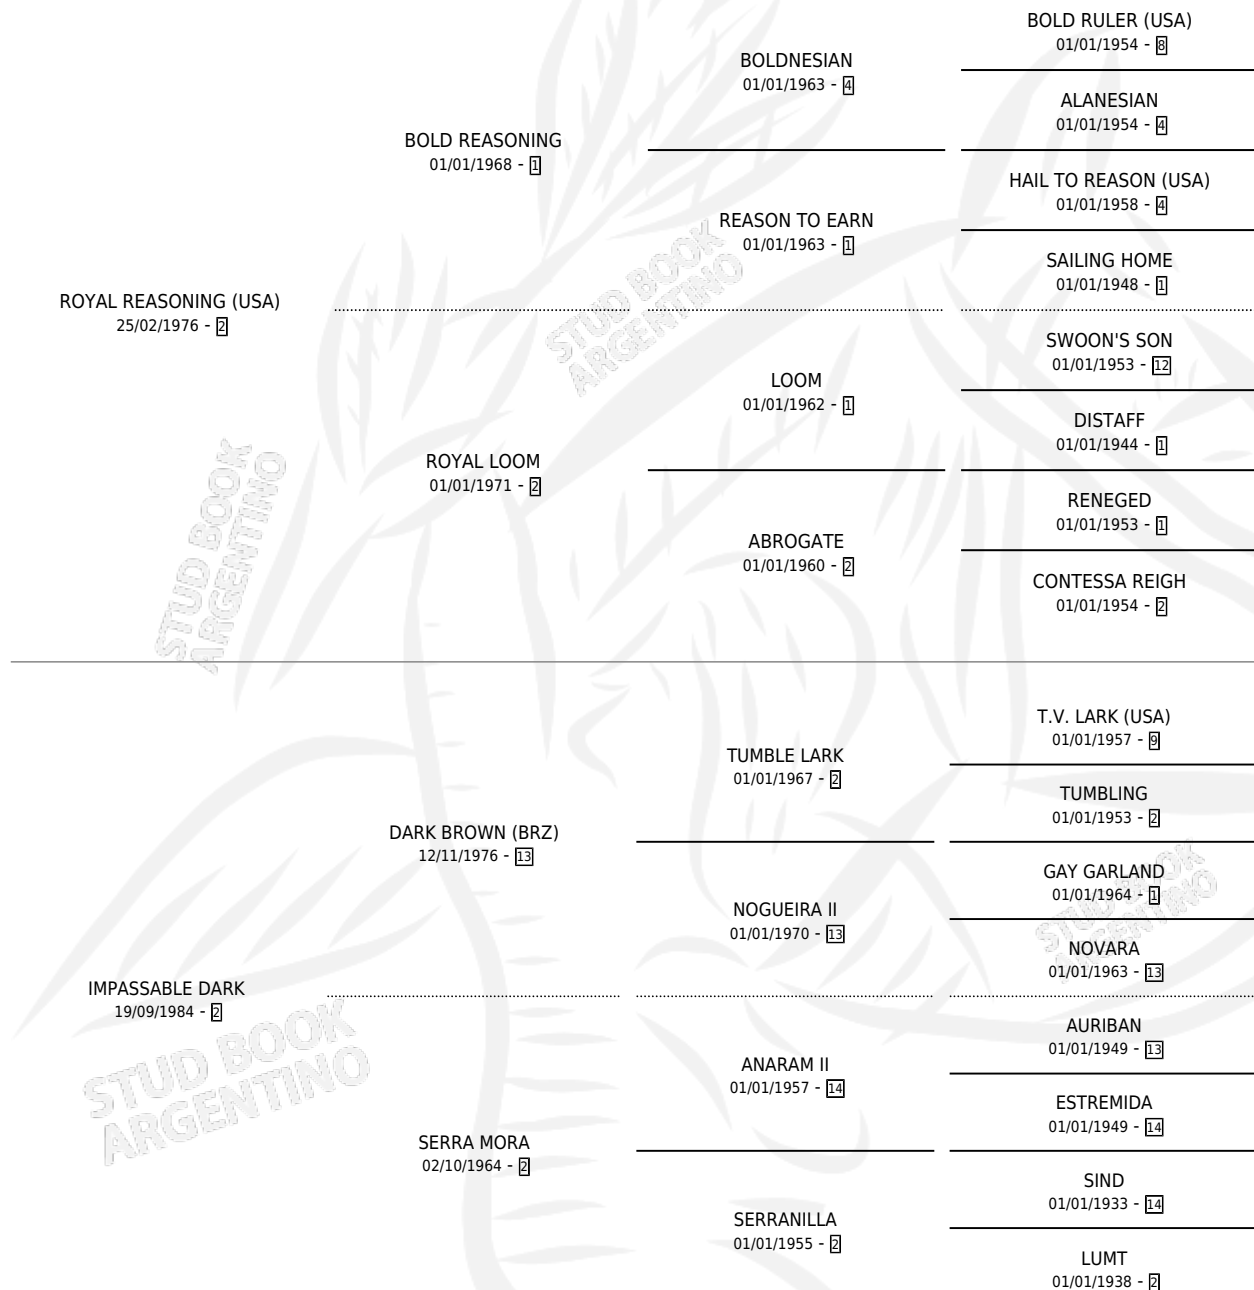

Lugar de nacimiento: Orilla Del Monte
Criador: Sin dato

~

HIJOS

	MACHOS	HEMBRAS
4 NACIERON	2	2
3 CORRIERON	1	2
2 GANARON	1	1

0	0	0
GANADORES CL	GANADORES GR	GANADORES G1

PEDIGREE

CAMPAÑA

Solo carreras oficiales de Argentina