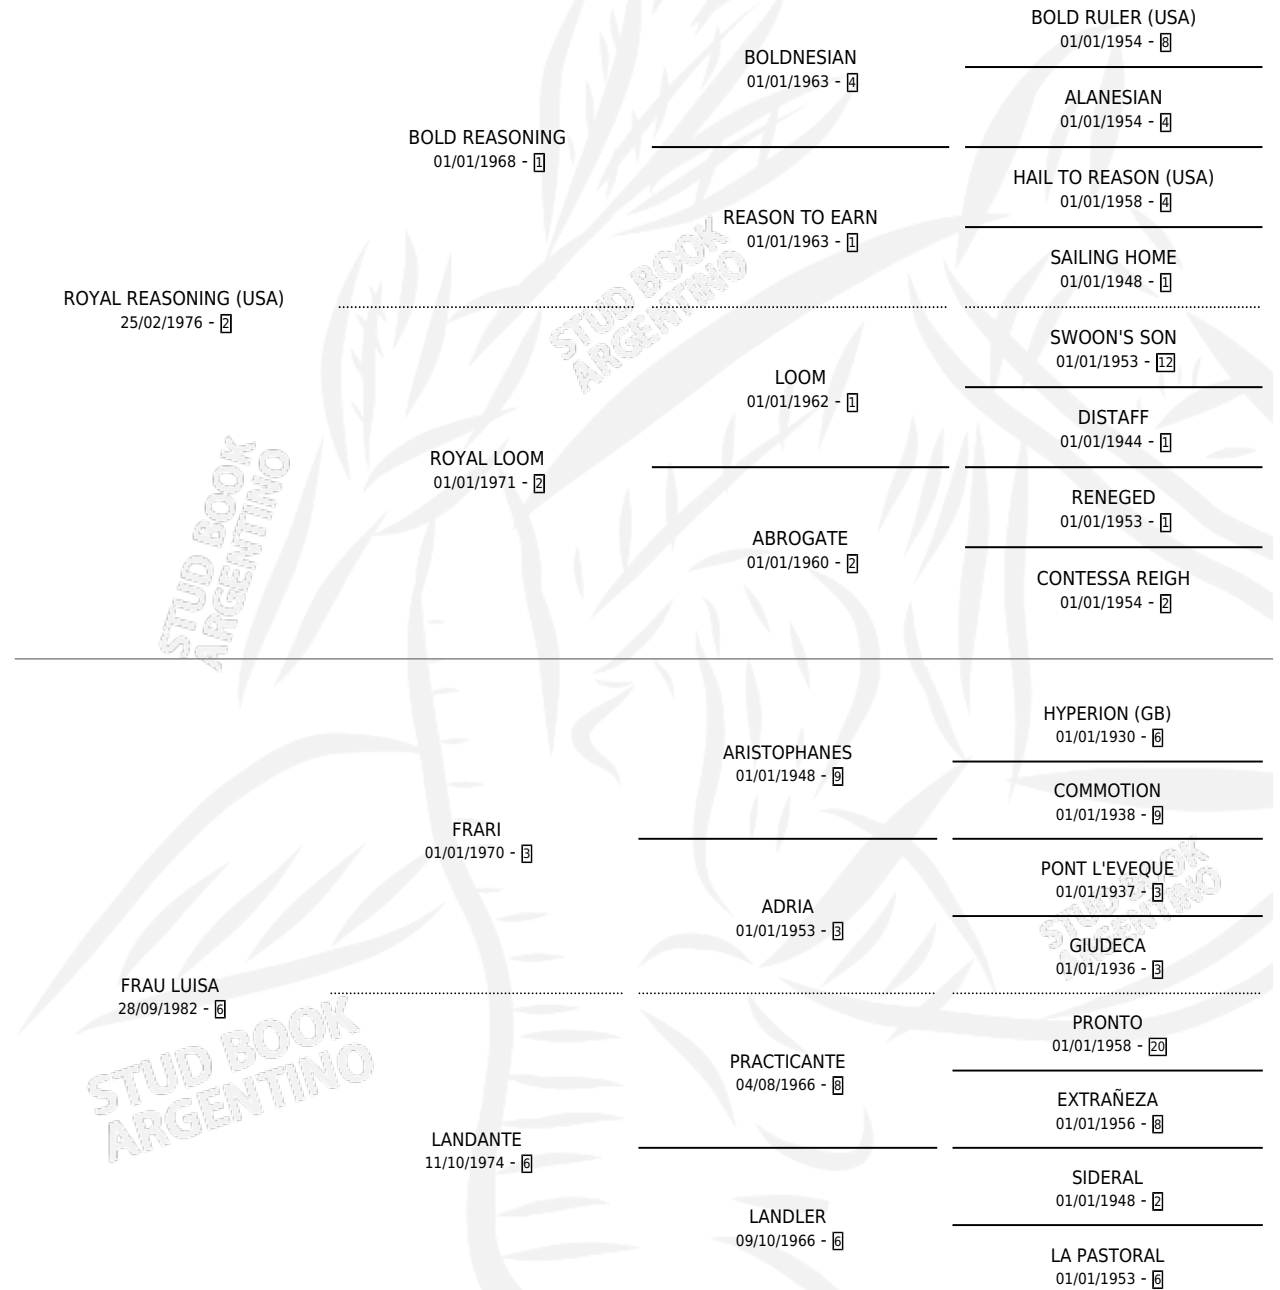

BODY REO

por ROYAL REASONING (USA) y FRAU LUISA por FRARI

Argentina · Hembra · Zaino Doradillo · SP · 10/09/1991
Familia 6-d · Volumen 34

ESTADO

TIPIFICACIÓN SANGUÍNEA	✓
TIPIFICACIÓN POR ADN	X
PASAPORTE	X
IDENTIFICACIÓN POR MICROCHIP	X
REPRODUCTOR	X

Lugar de nacimiento: Orilla Del Monte

Criador: Sin dato

PEDIGREE