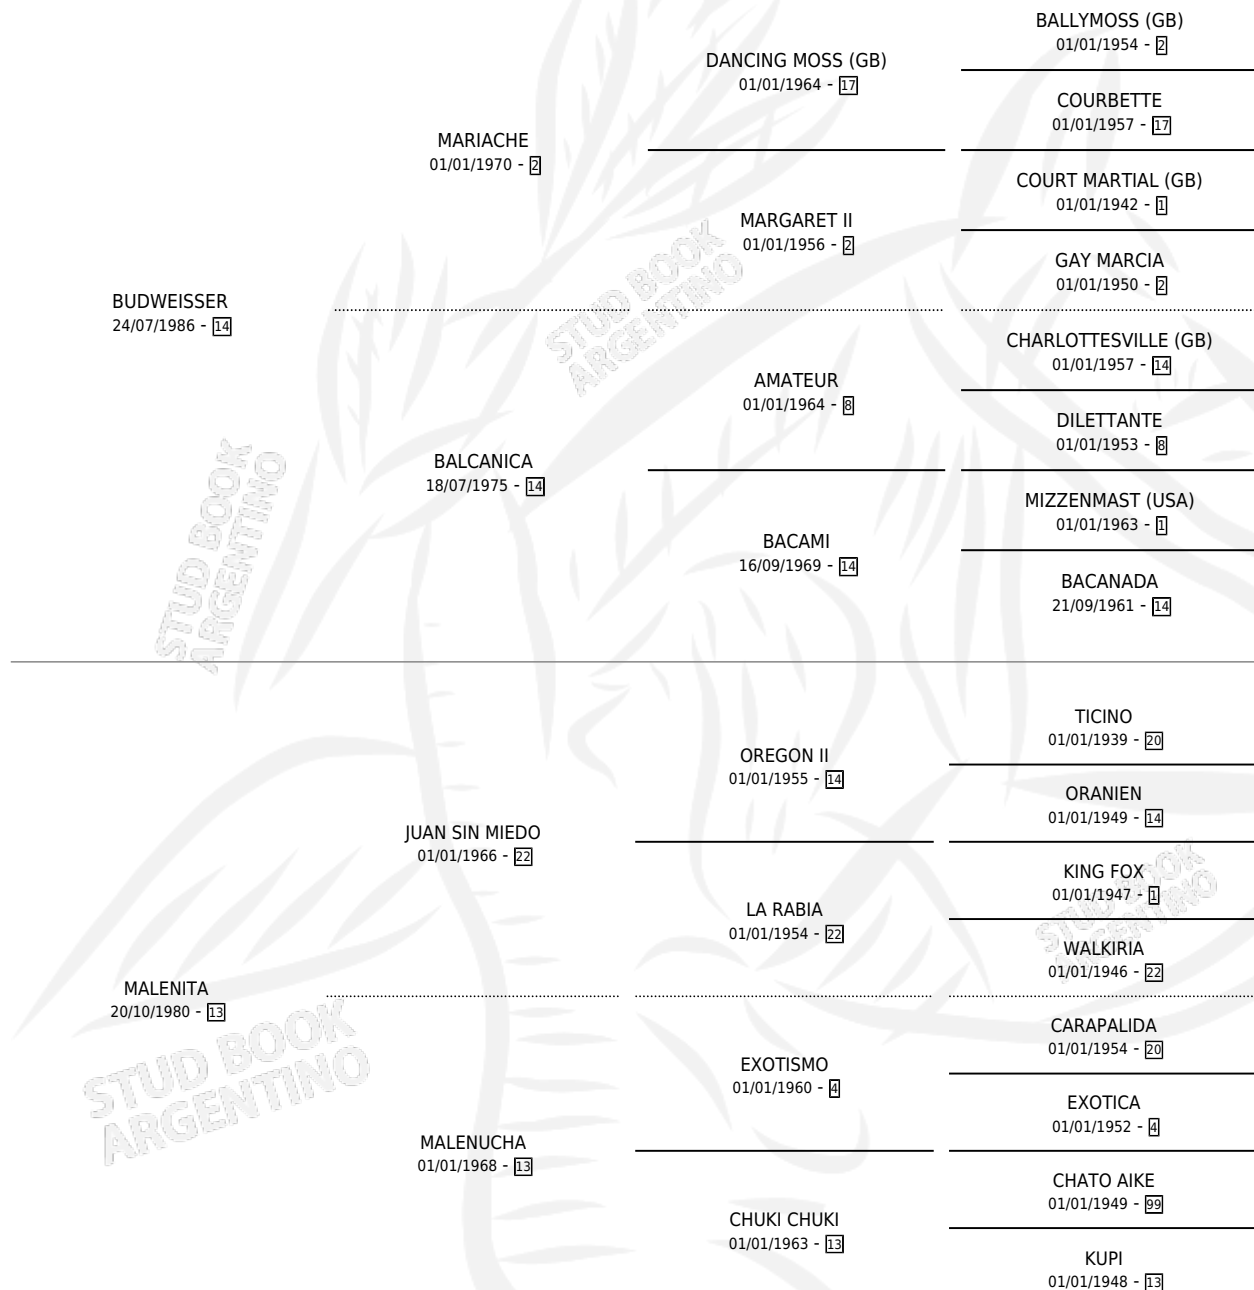

BEER TAVERN

por **BUDWEISSER** y **MALENITA** por **JUAN SIN MIEDO**

Argentina · Hembra · Alazan · SP · 19/11/1991
Familia 13 · Volumen 34

ESTADO

TIPIFICACIÓN SANGUÍNEA	X
TIPIFICACIÓN POR ADN	X
PASAPORTE	X
IDENTIFICACIÓN POR MICROCHIP	X
REPRODUCTOR	X

Lugar de nacimiento: Santa Maria

Criador: Sin dato

PEDIGREE

BEER TAVERN

Datos oficiales del Stud Book Argentino

Documento generado el 08/05/2026

studbook.org.ar