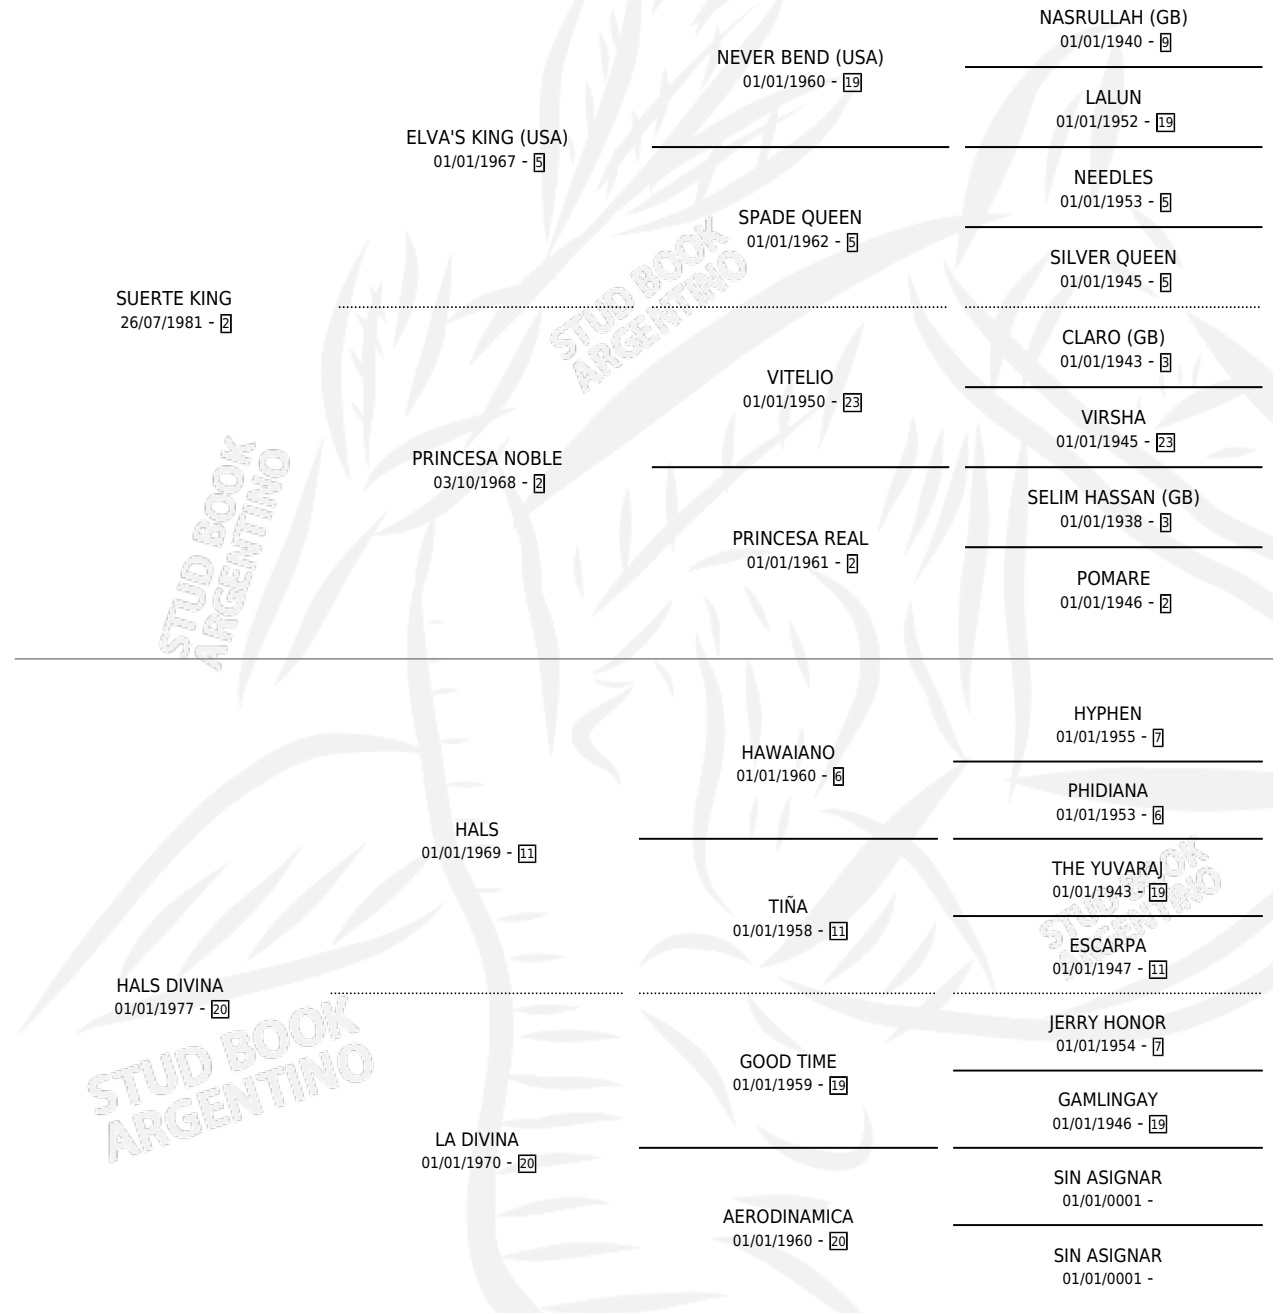

# DIVINO KING

por SUERTE KING y HALS DIVINA por HALS

Argentina · Macho · Zaino · SP · 08/11/1991  
Familia 20 · Volumen 34

## ESTADO

TIPIFICACIÓN SANGUÍNEA	X
TIPIFICACIÓN POR ADN	X
PASAPORTE	X
IDENTIFICACIÓN POR MICROCHIP	X
REPRODUCTOR	X

**Lugar de nacimiento:** San Luis II

**Criador:** Sin dato

## PEDIGREE