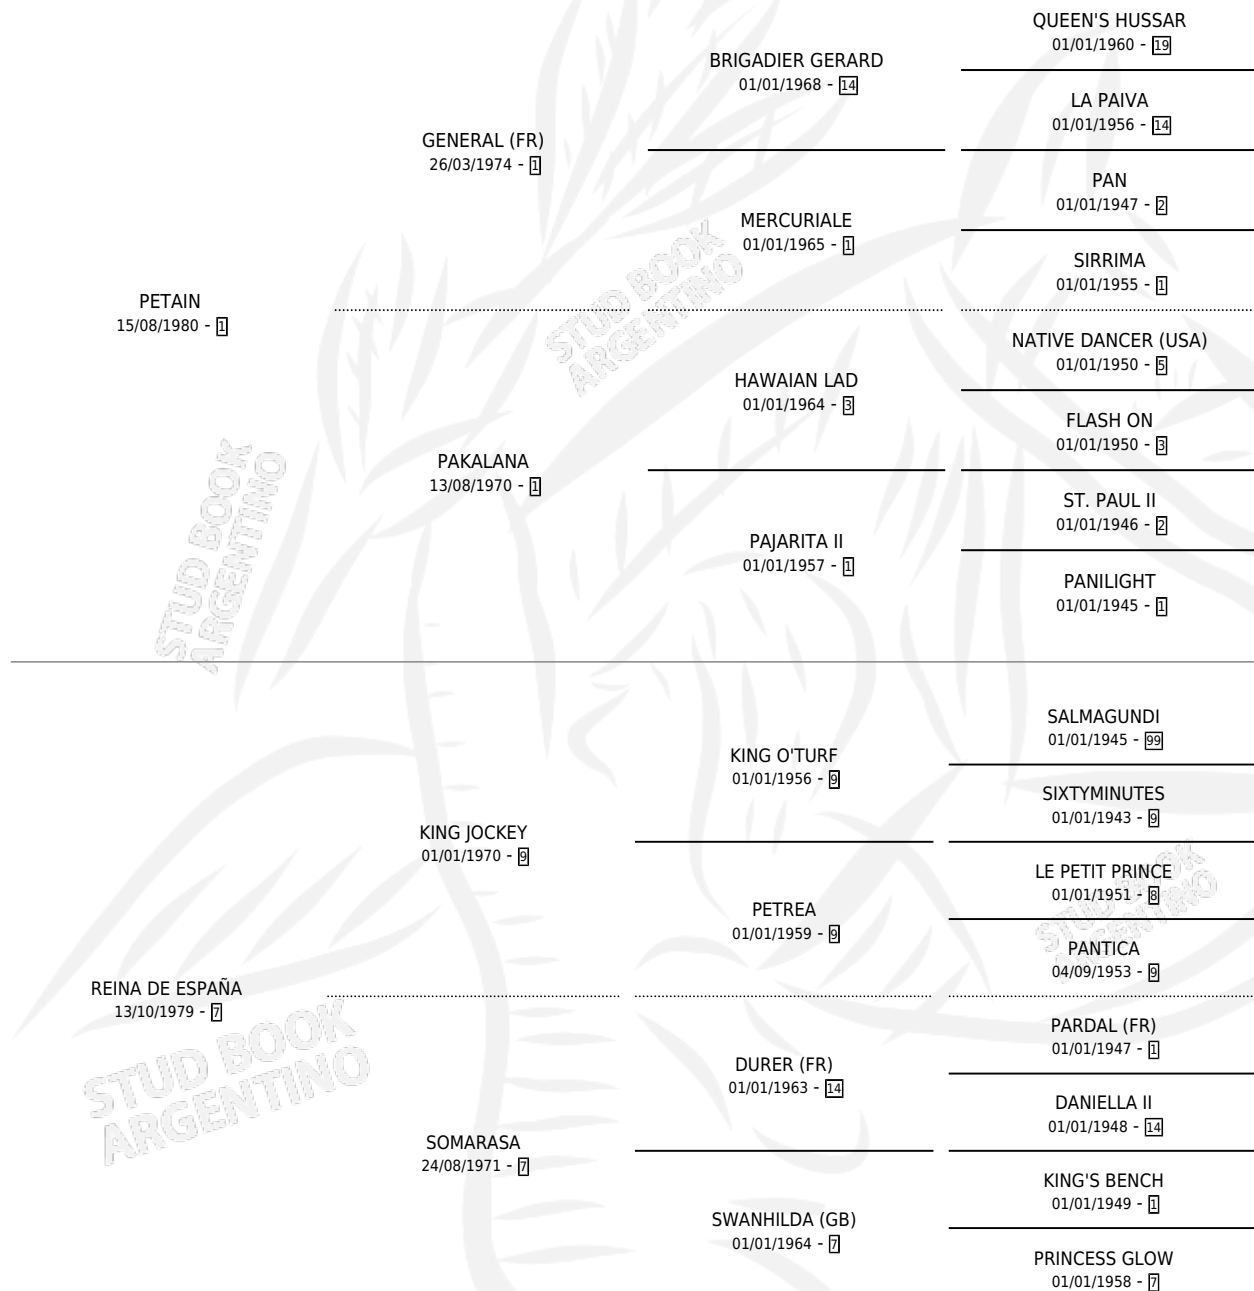

PETAINA

por **PETAIN** y **REINA DE ESPAÑA** por **KING JOCKEY**

Argentina · Hembra · Zaino · SP · 09/11/1991
Familia 7-f · Volumen 34

ESTADO

TIPIFICACIÓN SANGUÍNEA	✓
TIPIFICACIÓN POR ADN	X
PASAPORTE	X
IDENTIFICACIÓN POR MICROCHIP	X
REPRODUCTOR	✓

Lugar de nacimiento: Maria Isabel

Criador: Sin dato

~

HIJOS

	MACHOS	HEMBRAS
1 NACIERON	0	1
SIN ACTUACIONES		

PEDIGREE

S

mientos 1 / Efectividad 25.00%