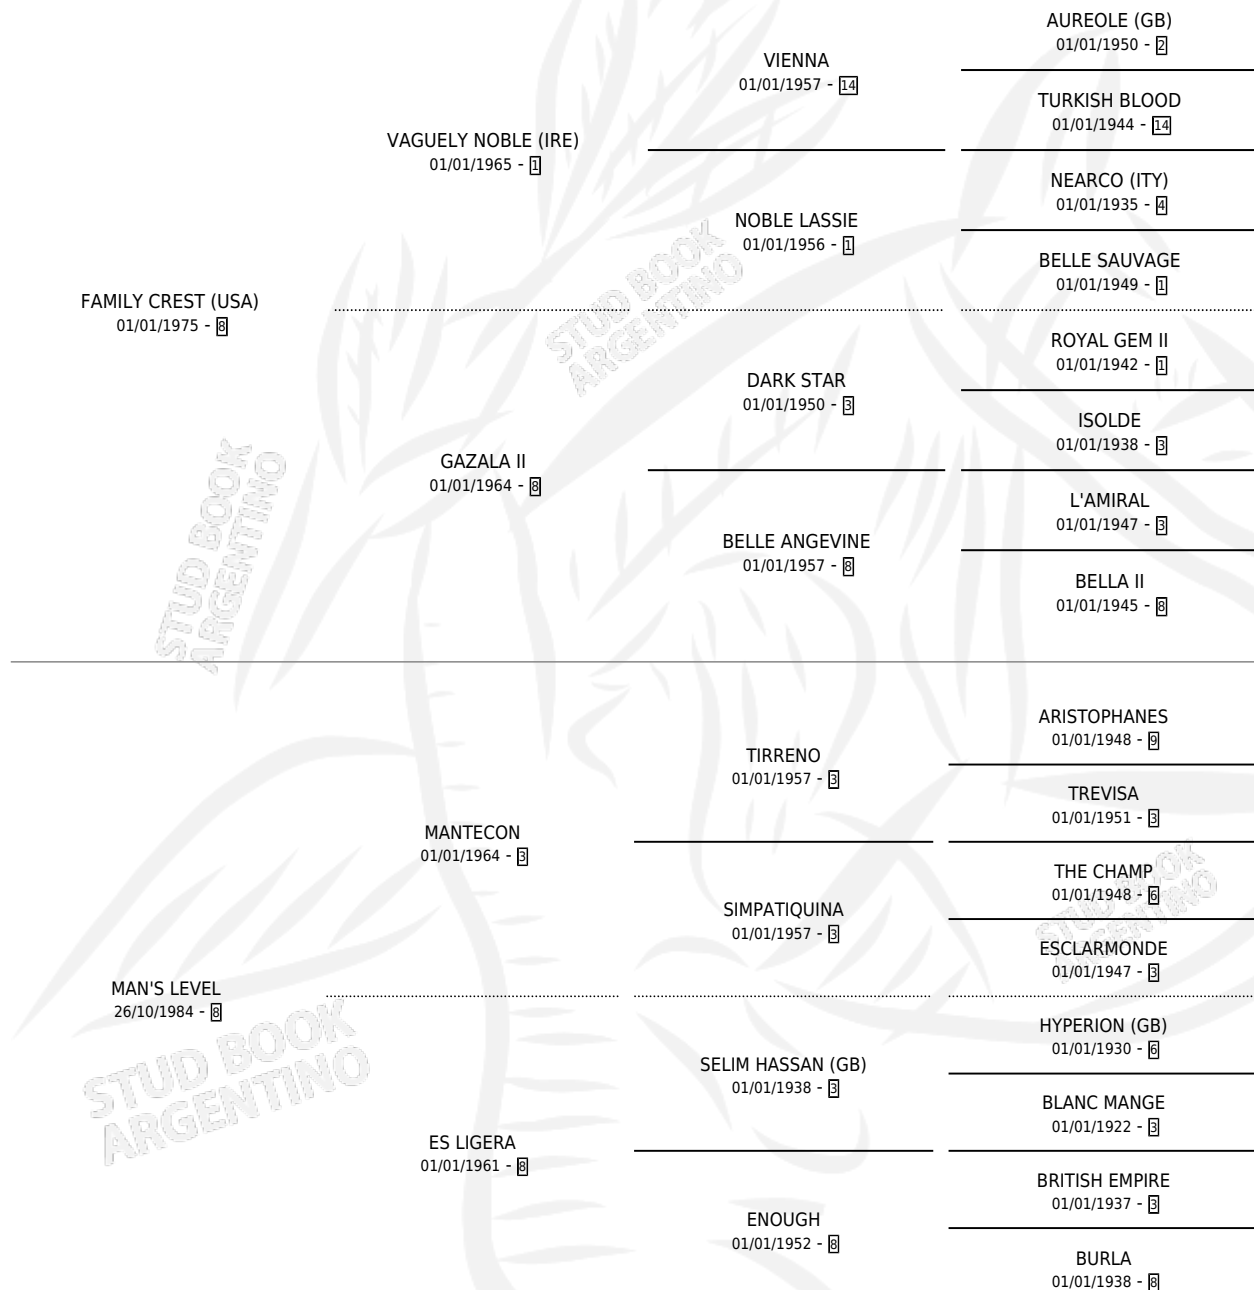

FAM LEV

por **FAMILY CREST (USA)** y **MAN'S LEVEL** por **MANTECON**

Argentina · Hembra · Alazan Tostado · SP · 07/11/1991
Familia 8-g · Volumen 34

ESTADO

TIPIFICACIÓN SANGUÍNEA	✓
TIPIFICACIÓN POR ADN	✓
PASAPORTE	X
IDENTIFICACIÓN POR MICROCHIP	X
REPRODUCTOR	✓

Lugar de nacimiento: Campo particular

Criador: Cross

~

HIJOS

	MACHOS	HEMBRAS
8 NACIERON	4	4
4 CORRIERON	2	2
1 GANARON	1	0
0 GANADORES CL	0 GANADORES GR	0 GANADORES G1

PEDIGREE

CAMPAÑA

Solo carreras oficiales de Argentina