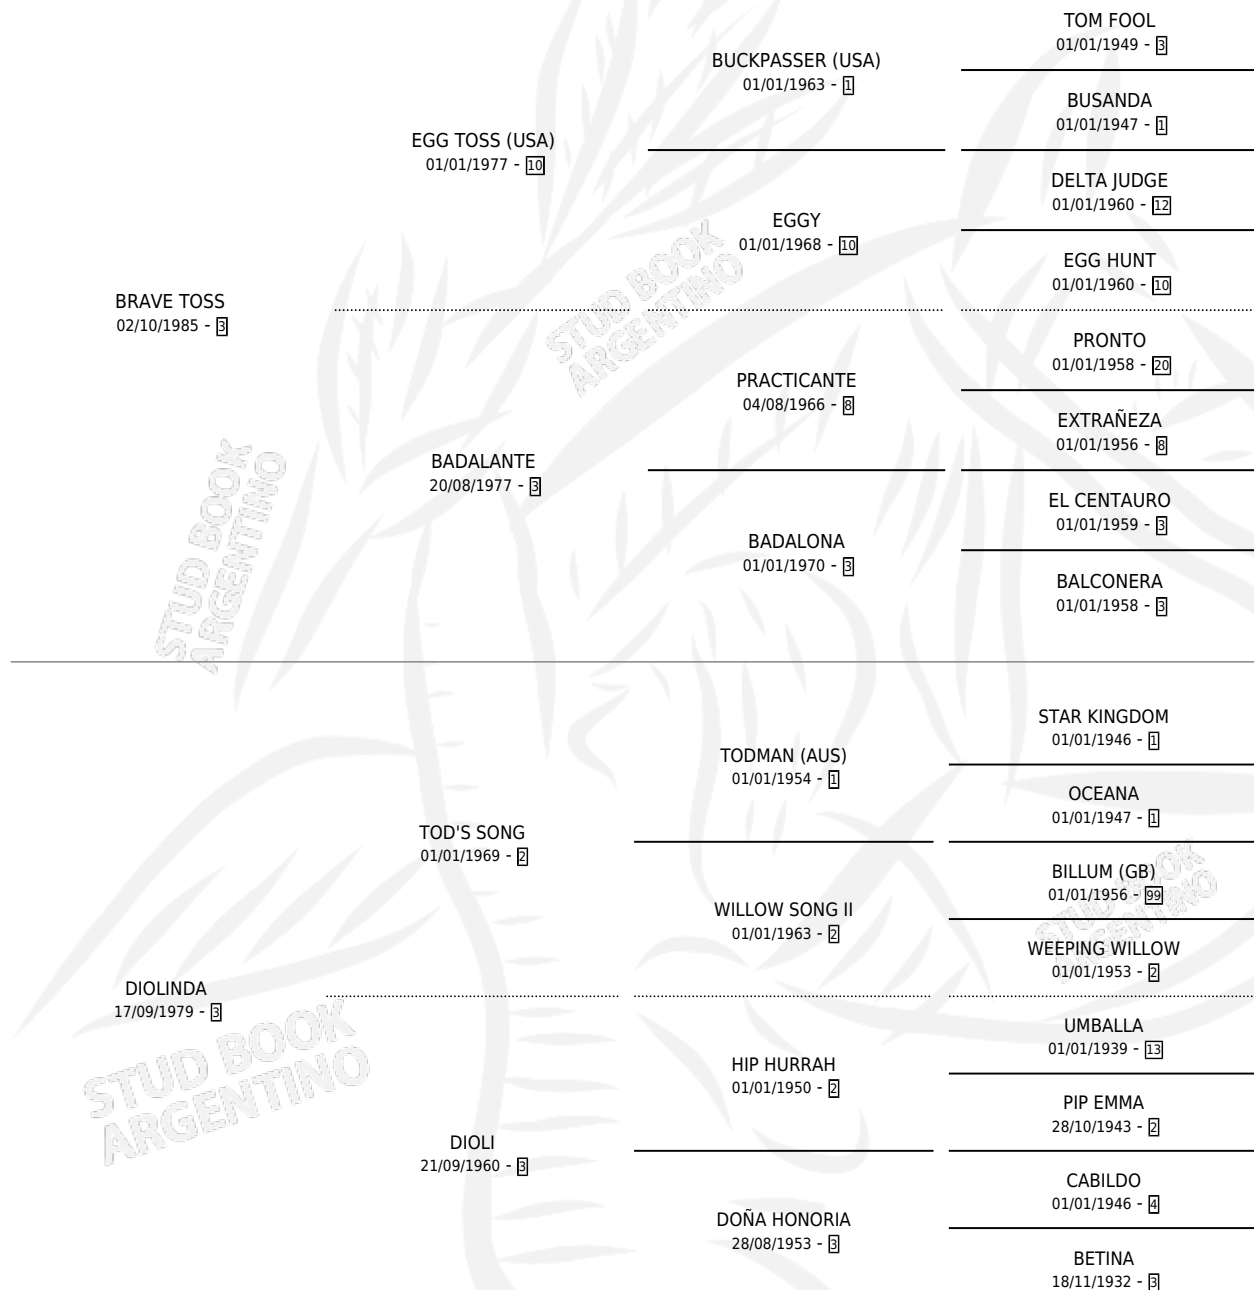

DIONIS

por **BRAVE TOSS** y **DIOLINDA** por **TOD'S SONG**

Argentina · Macho · Zaino · SP · 07/11/1991
Familia 3-a · Volumen 34

ESTADO

TIPIFICACIÓN SANGUÍNEA	X
TIPIFICACIÓN POR ADN	X
PASAPORTE	X
IDENTIFICACIÓN POR MICROCHIP	X
REPRODUCTOR	X

Lugar de nacimiento: Loma Chica

Criador: Loma Chica

PEDIGREE

DIONIS

Datos oficiales del Stud Book Argentino

Documento generado el 07/05/2026

studbook.org.ar