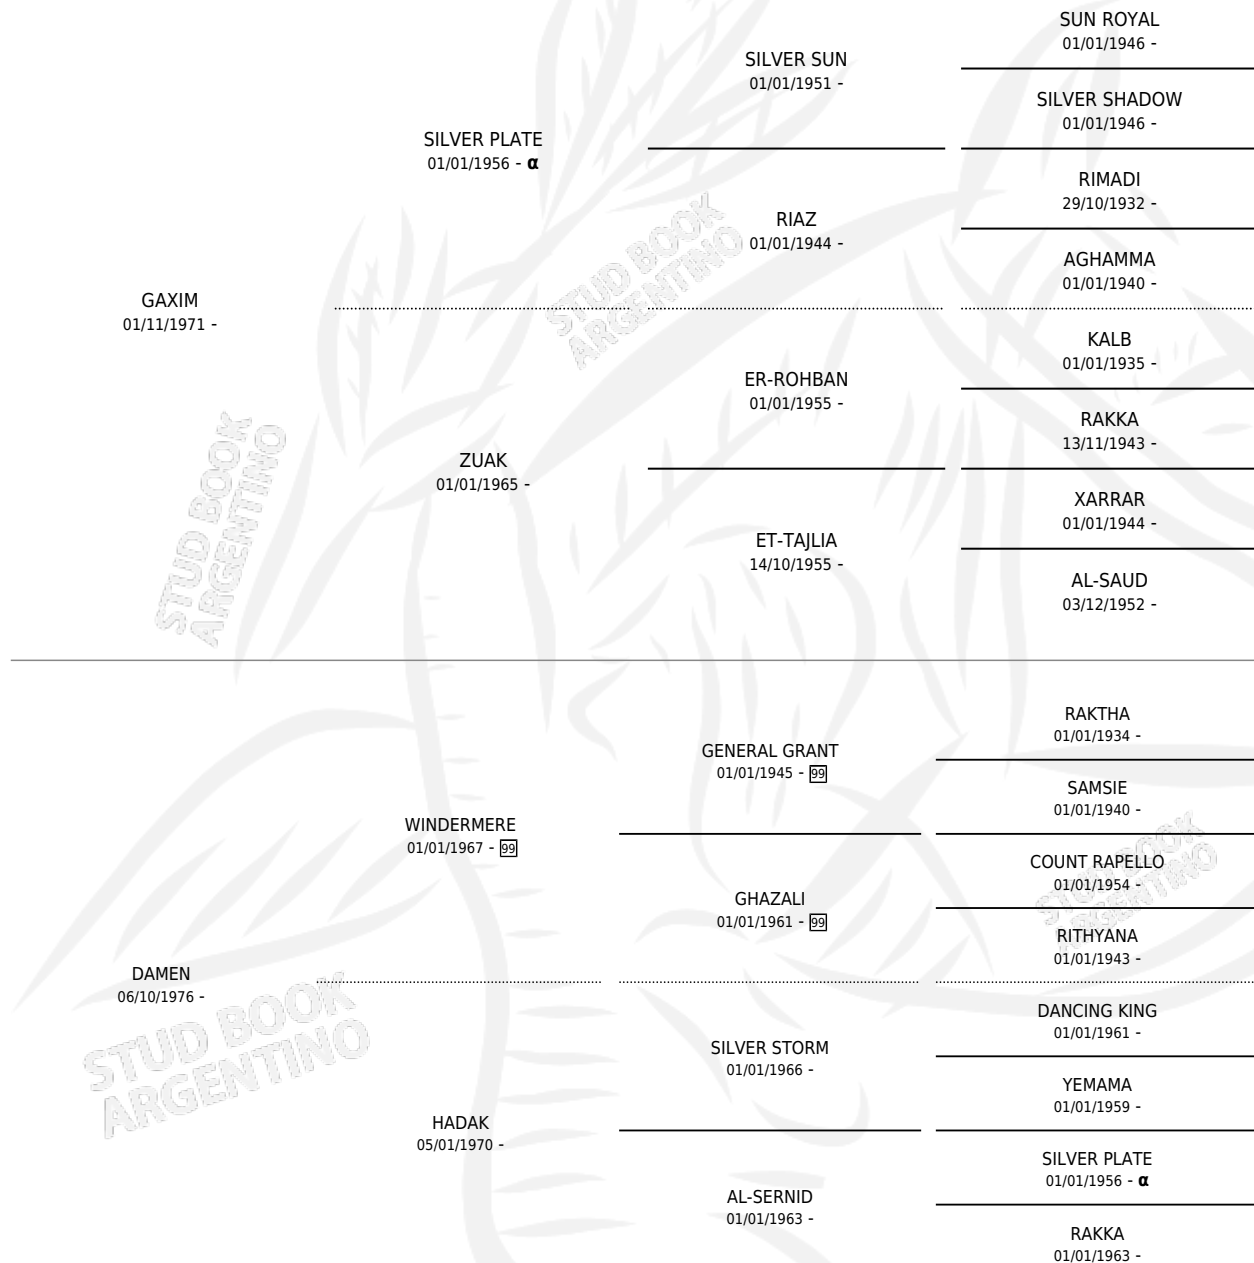

KARABO

por GAXIM y DAMEN por WINDERMERE

Argentina · Macho · Tordillo · AP · 21/10/1991
Familia · Volumen 34

ESTADO

TIPIFICACIÓN SANGUÍNEA	X
TIPIFICACIÓN POR ADN	X
PASAPORTE	X
IDENTIFICACIÓN POR MICROCHIP	X
REPRODUCTOR	X

Lugar de nacimiento: Cerrillada

Criador: Sin dato

PEDIGREE

INBREEDING : α

KARABO

Datos oficiales del Stud Book Argentino

Documento generado el 04/05/2026

studbook.org.ar