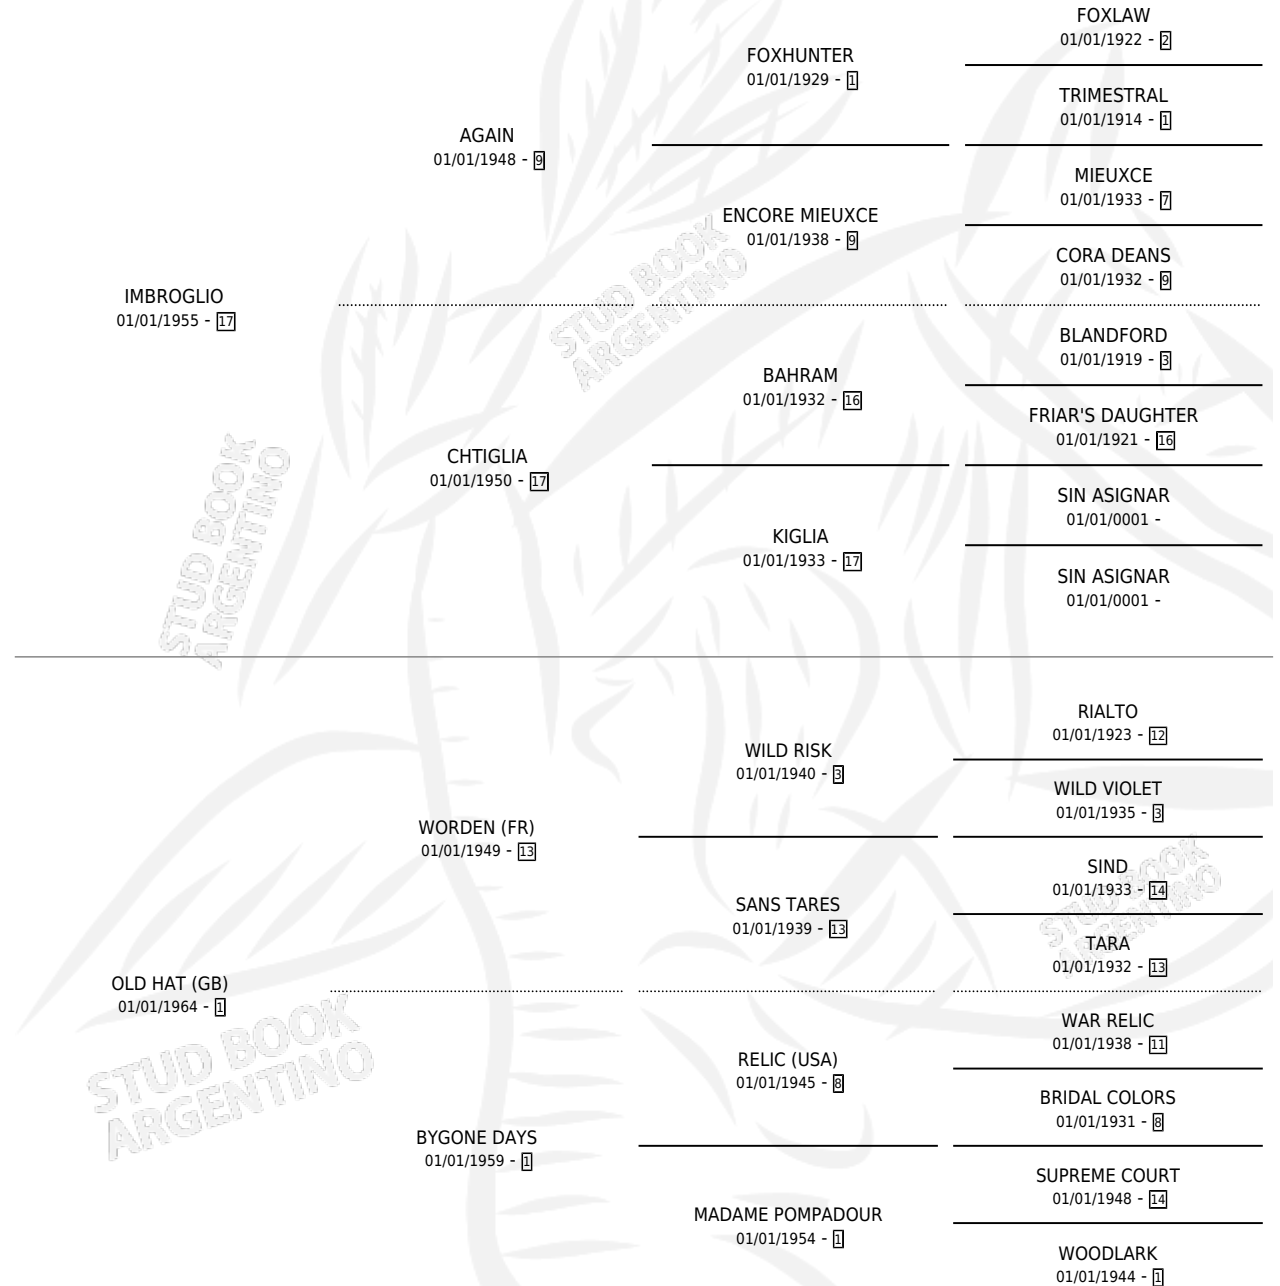

OLIVEIRA

por **IMBROGLIO** y **OLD HAT (GB)** por **WORDEN (FR)**

Argentina · Hembra · Zaino · SP · 17/09/1971
Familia 1-w · Volumen 27

ESTADO

TIPIFICACIÓN SANGUÍNEA	X
TIPIFICACIÓN POR ADN	X
PASAPORTE	X
IDENTIFICACIÓN POR MICROCHIP	X
REPRODUCTOR	✓

Lugar de nacimiento: Campo particular
Criador: Haras Los Criadores S.R.L.

~

HIJOS

	MACHOS	HEMBRAS
1 NACIERON	1	0
SIN ACTUACIONES		

PEDIGREE

S

mientos 1 / Efectividad 25.00%

PADRILLO	PRODUCTO	CRIADOR	1ER SERVICIO	ÚLTIMO SERVICIO
CROWN THY GOOD (USA)	Ø		19/11/1987	19/11/1987
OLIVEIRA	Ø		17/09/1986	23/12/1986
Datos oficiales del Stud Book Argentino	Ø			
CAMBALACHE				
Documento generado el 27/04/2026				
CAMBALACHE studbook.org.ar	CAMBIADITO (M Z, 19/08/1985)	DADAMIA EDUARDO MANUEL		