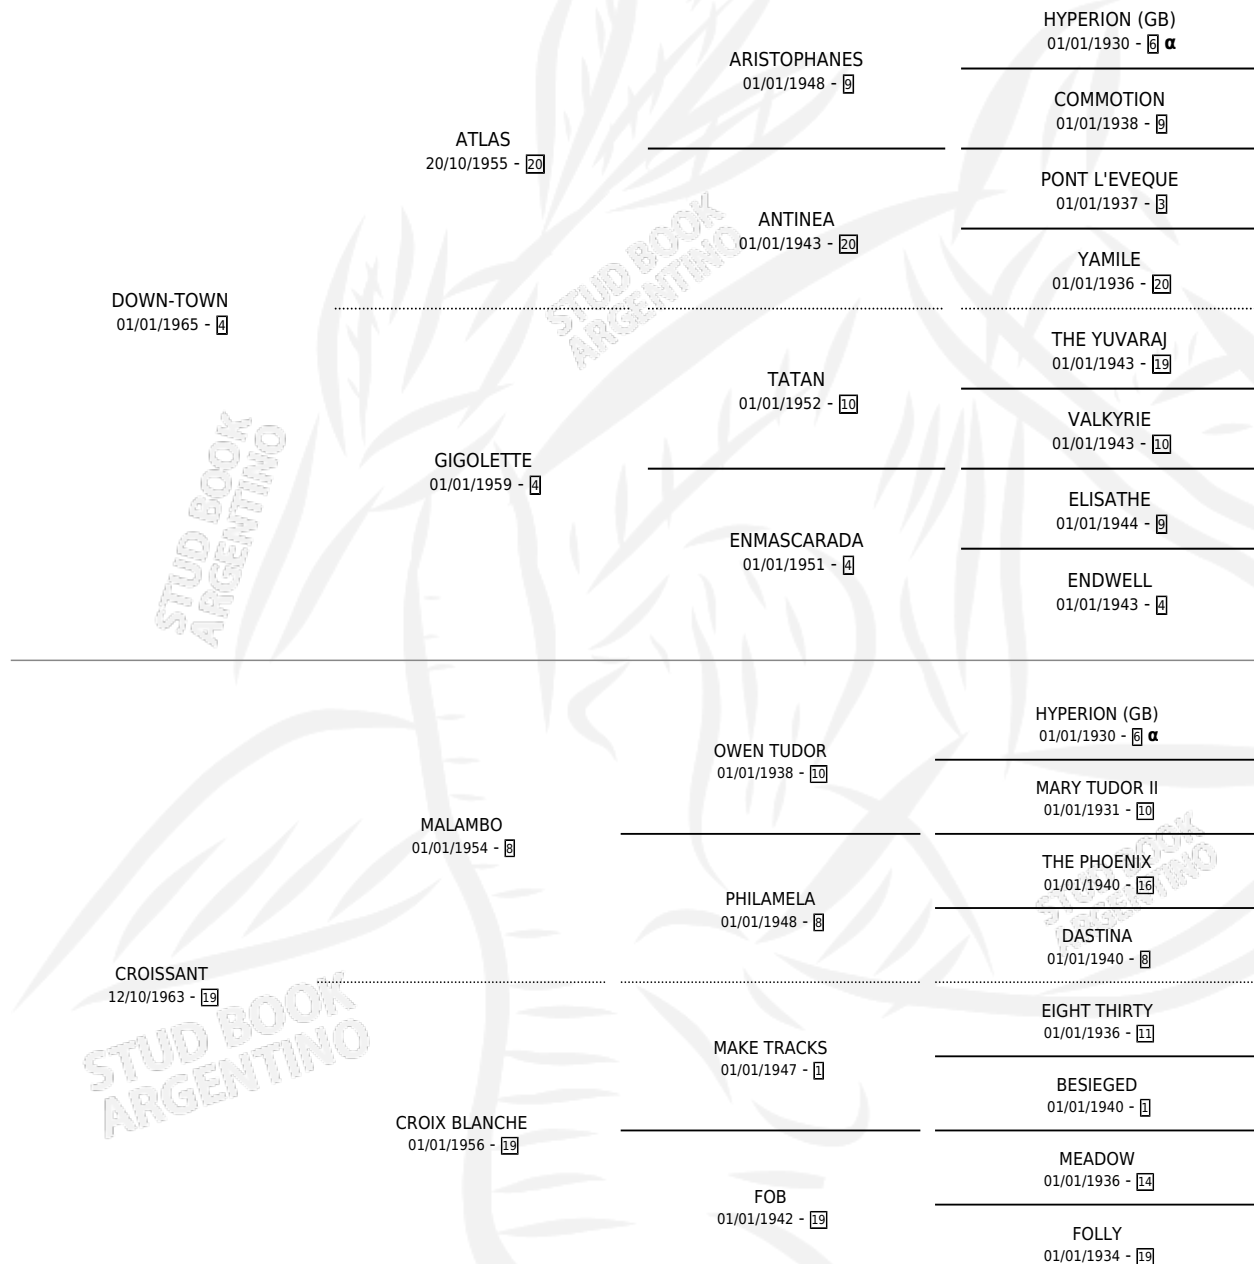

DIRITTA

por **DOWN-TOWN** y **CROISSANT** por **MALAMBO**

Argentina · Hembra · Alazan · SP · 01/10/1971
Familia 19 · Volumen 27

ESTADO

TIPIFICACIÓN SANGUÍNEA	X
TIPIFICACIÓN POR ADN	X
PASAPORTE	X
IDENTIFICACIÓN POR MICROCHIP	X
REPRODUCTOR	✓

Lugar de nacimiento: Campo particular

Criador: Sin dato

~

HIJOS

	MACHOS	HEMBRAS
4 NACIERON	2	2
2 CORRIERON	1	1
1 GANARON	0	1
0 GANADORES CL	0 GANADORES GR	0 GANADORES G1

PEDIGREE

INBREEDING : α

S

mientos 3 / Efectividad 37.50%

PADRILLO	PRODUCTO	CRIADOR	1ER SERVICIO	ÚLTIMO SERVICIO
BOLD LATER	Ø		29/12/1991	29/12/1991
DIRITTA GENEROSO KING	Ø		18/10/1990	20/10/1990
EL ESPIA	EL BISTURI (M AT, 06/11/1988)	SIN DATO	08/08/1987	28/11/1987
EL ESPIA	Ø		08/09/1986	12/09/1986
FEUDAL	SHAL (H Z, 06/08/1986)	SIN DATO	22/08/1985	22/08/1985
FEUDAL	RUBIO TRIGAL (M A, 26/08/1984)	SIN DATO		
FEUDAL	Ø			
SIN ASIGNAR	Ø			