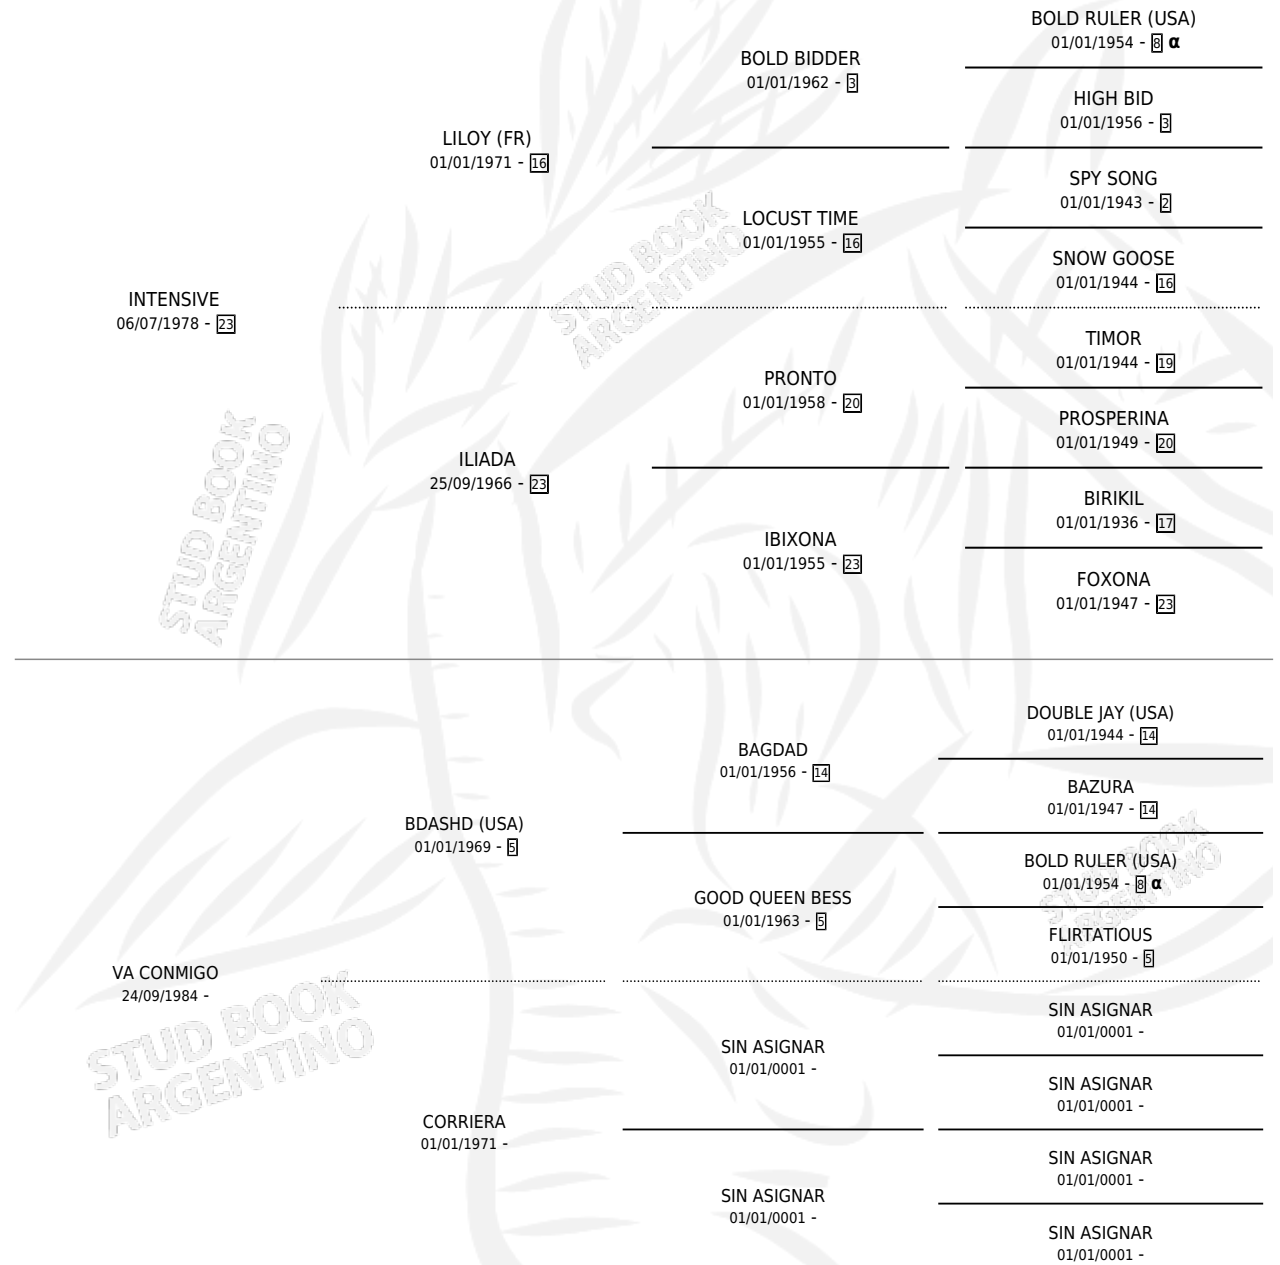

INTERIFA

por **INTENSIVE** y **VA CONMIGO** por **BDASHD (USA)**

Argentina · Hembra · Zaino · SP · 05/11/1991
Familia · Volumen 34

ESTADO

TIPIFICACIÓN SANGUÍNEA	X
TIPIFICACIÓN POR ADN	X
PASAPORTE	X
IDENTIFICACIÓN POR MICROCHIP	X
REPRODUCTOR	X

Lugar de nacimiento: Campo particular

Criador: Sin dato

PEDIGREE

INBREEDING : α

INTERIFA

Datos oficiales del Stud Book Argentino

Documento generado el 06/05/2026

studbook.org.ar