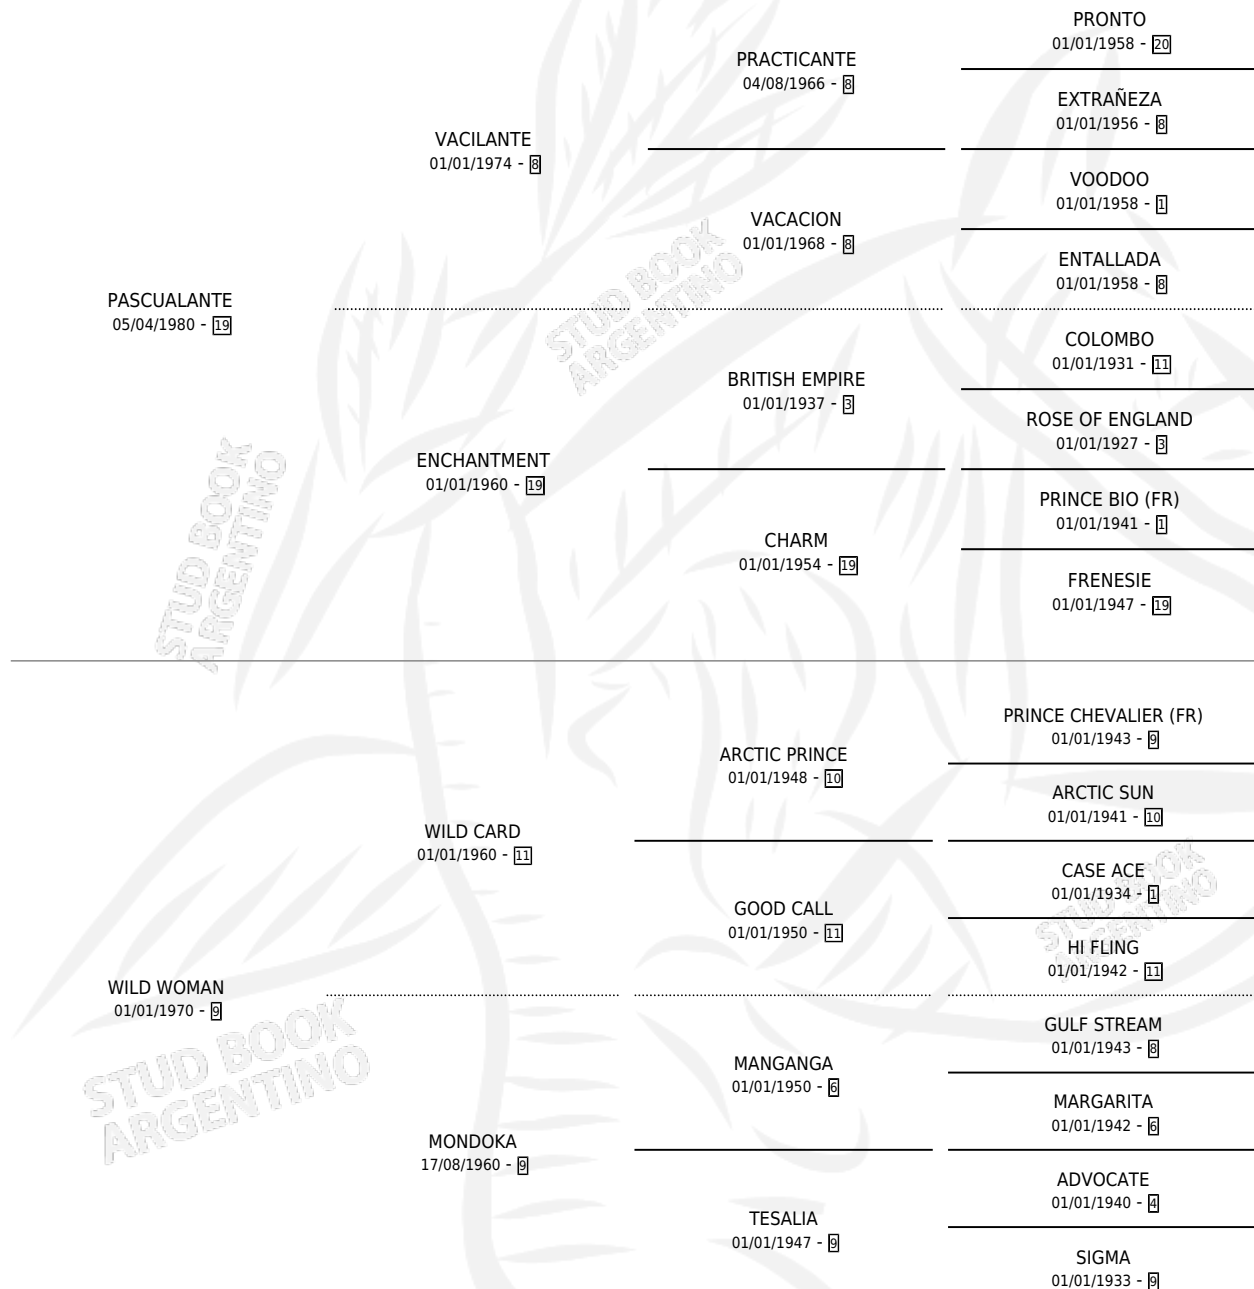

BROCHE DE PASCUA

por PASCUALANTE y WILD WOMAN por WILD CARD

Argentina · Macho · Zaino · SP · 20/10/1991
Familia 9-g · Volumen 34

ESTADO

TIPIFICACIÓN SANGUÍNEA	X
TIPIFICACIÓN POR ADN	X
PASAPORTE	X
IDENTIFICACIÓN POR MICROCHIP	X
REPRODUCTOR	X

Lugar de nacimiento: Franhug
Criador: Franhug

PEDIGREE