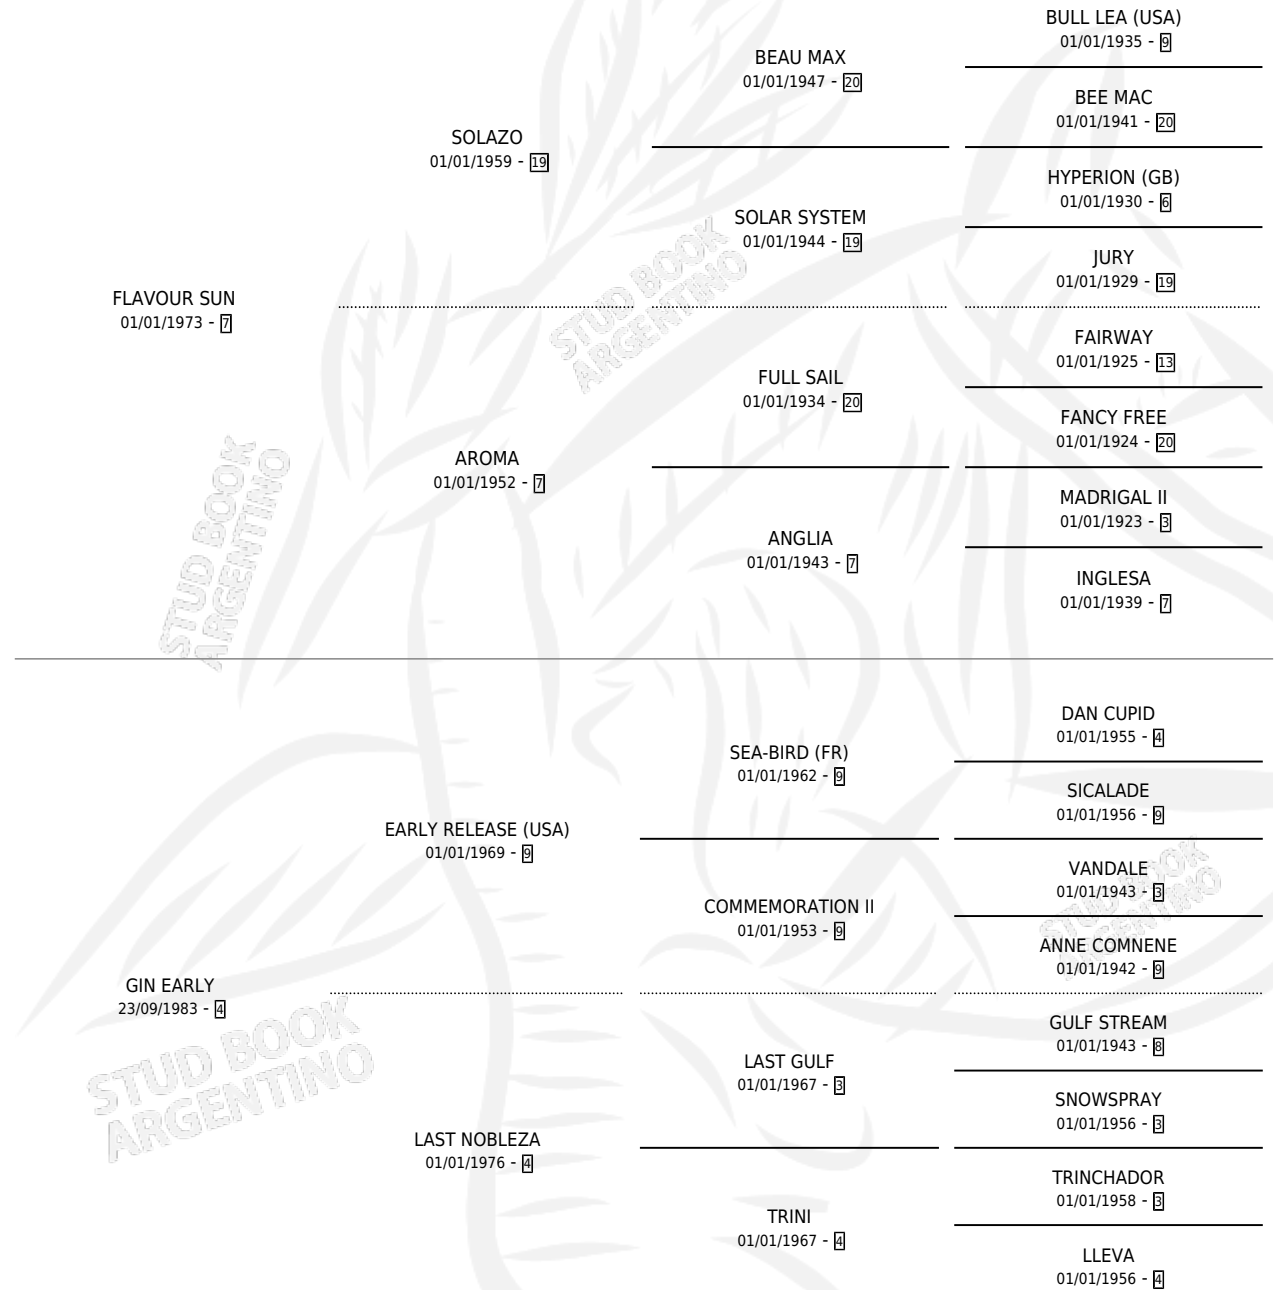

SUN EARLY

por **FLAVOUR SUN** y **GIN EARLY** por **EARLY RELEASE (USA)**

Argentina · Macho · Alazan · SP · 07/11/1991
Familia 4-k · Volumen 34

ESTADO

TIPIFICACIÓN SANGUÍNEA	X
TIPIFICACIÓN POR ADN	X
PASAPORTE	X
IDENTIFICACIÓN POR MICROCHIP	X
REPRODUCTOR	X

Lugar de nacimiento: El Rancho
Criador: Sin dato

PEDIGREE