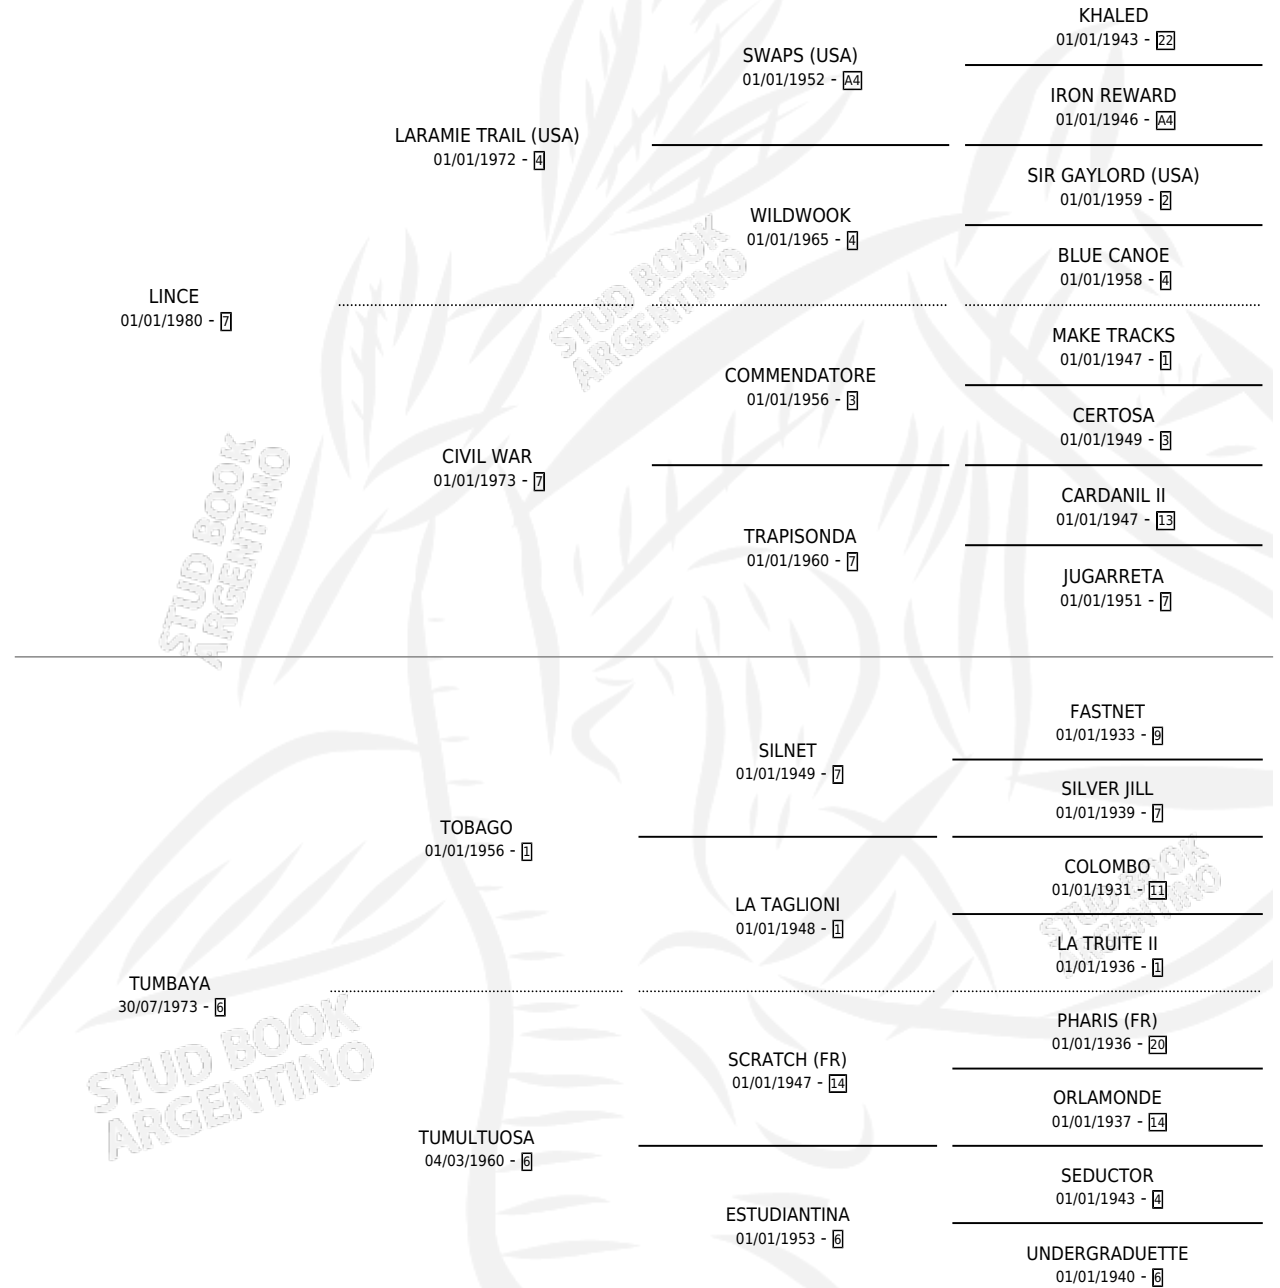

# LINAYA

por LINCE y TUMBAYA por TOBAGO

Argentina · Hembra · Zaino · SP · 06/11/1991  
Familia 6-f · Volumen 34

## ESTADO

TIPIFICACIÓN SANGUÍNEA	X
TIPIFICACIÓN POR ADN	X
PASAPORTE	X
IDENTIFICACIÓN POR MICROCHIP	X
REPRODUCTOR	X

**Lugar de nacimiento:** El Rancho  
**Criador:** Sin dato

## PEDIGREE