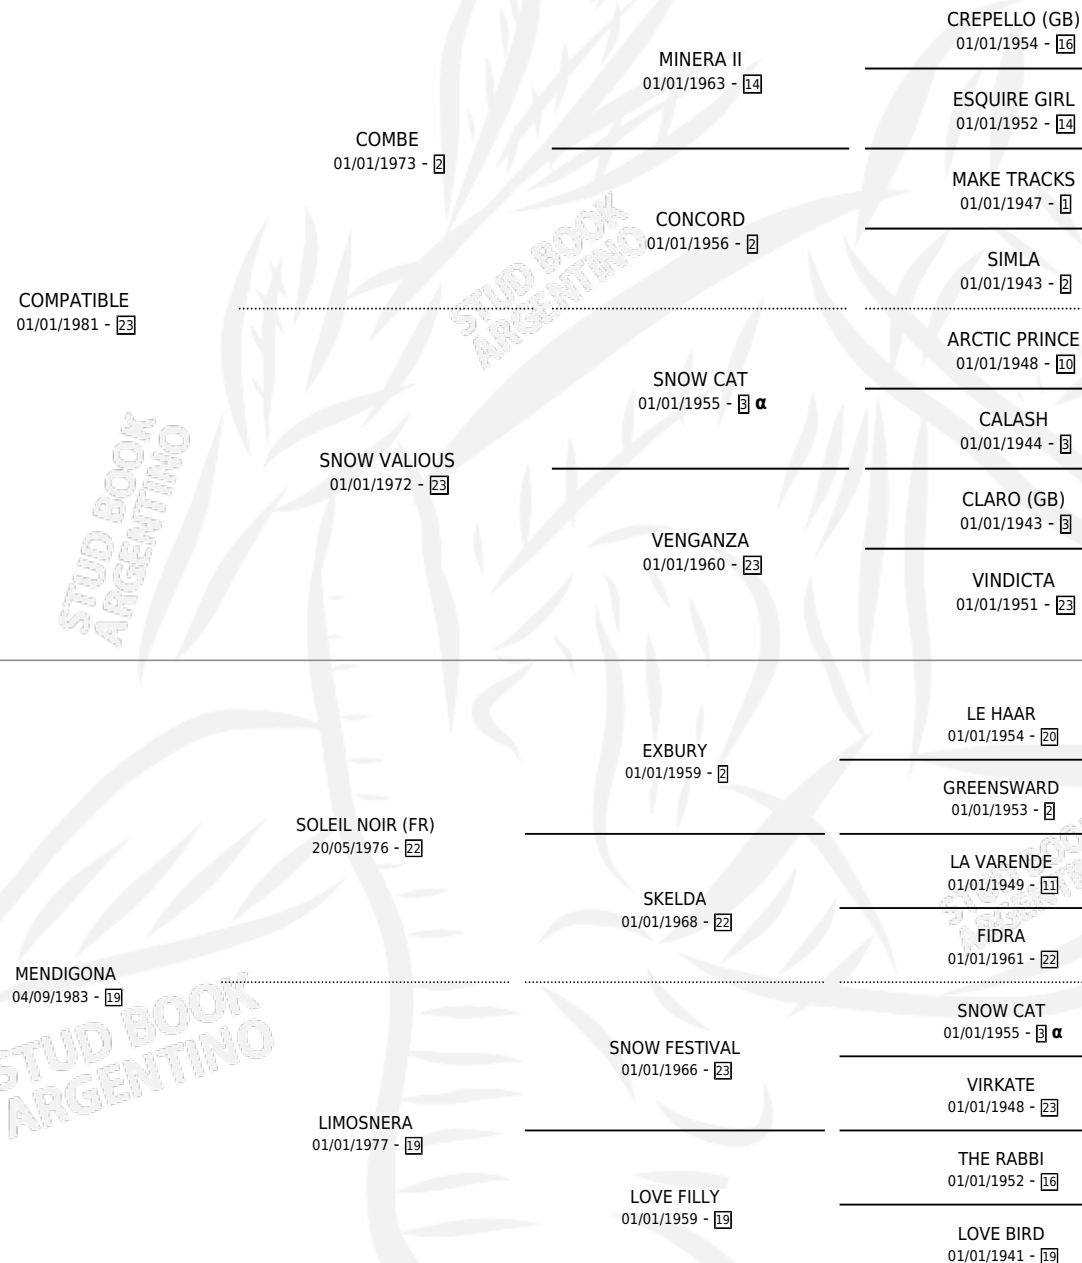

NEVER CRY

por COMPATIBLE y MENDIGONA por SOLEIL NOIR (FR)

Argentina · Hembra · Alazan · SP · 09/10/1991
Familia 19-c · Volumen 34

ESTADO

TIPIFICACIÓN SANGUÍNEA	✓
TIPIFICACIÓN POR ADN	X
PASAPORTE	X
IDENTIFICACIÓN POR MICROCHIP	X
REPRODUCTOR	✓

Lugar de nacimiento: Campo particular

Criador: Sin dato

~

HIJOS

	MACHOS	HEMBRAS
2 NACIERON	0	2
1 CORRIERON	0	1
1 GANARON	0	1
0 GANADORES CL	0 GANADORES GR	0 GANADORES G1

PEDIGREE

INBREEDING : α

CAMPAÑA