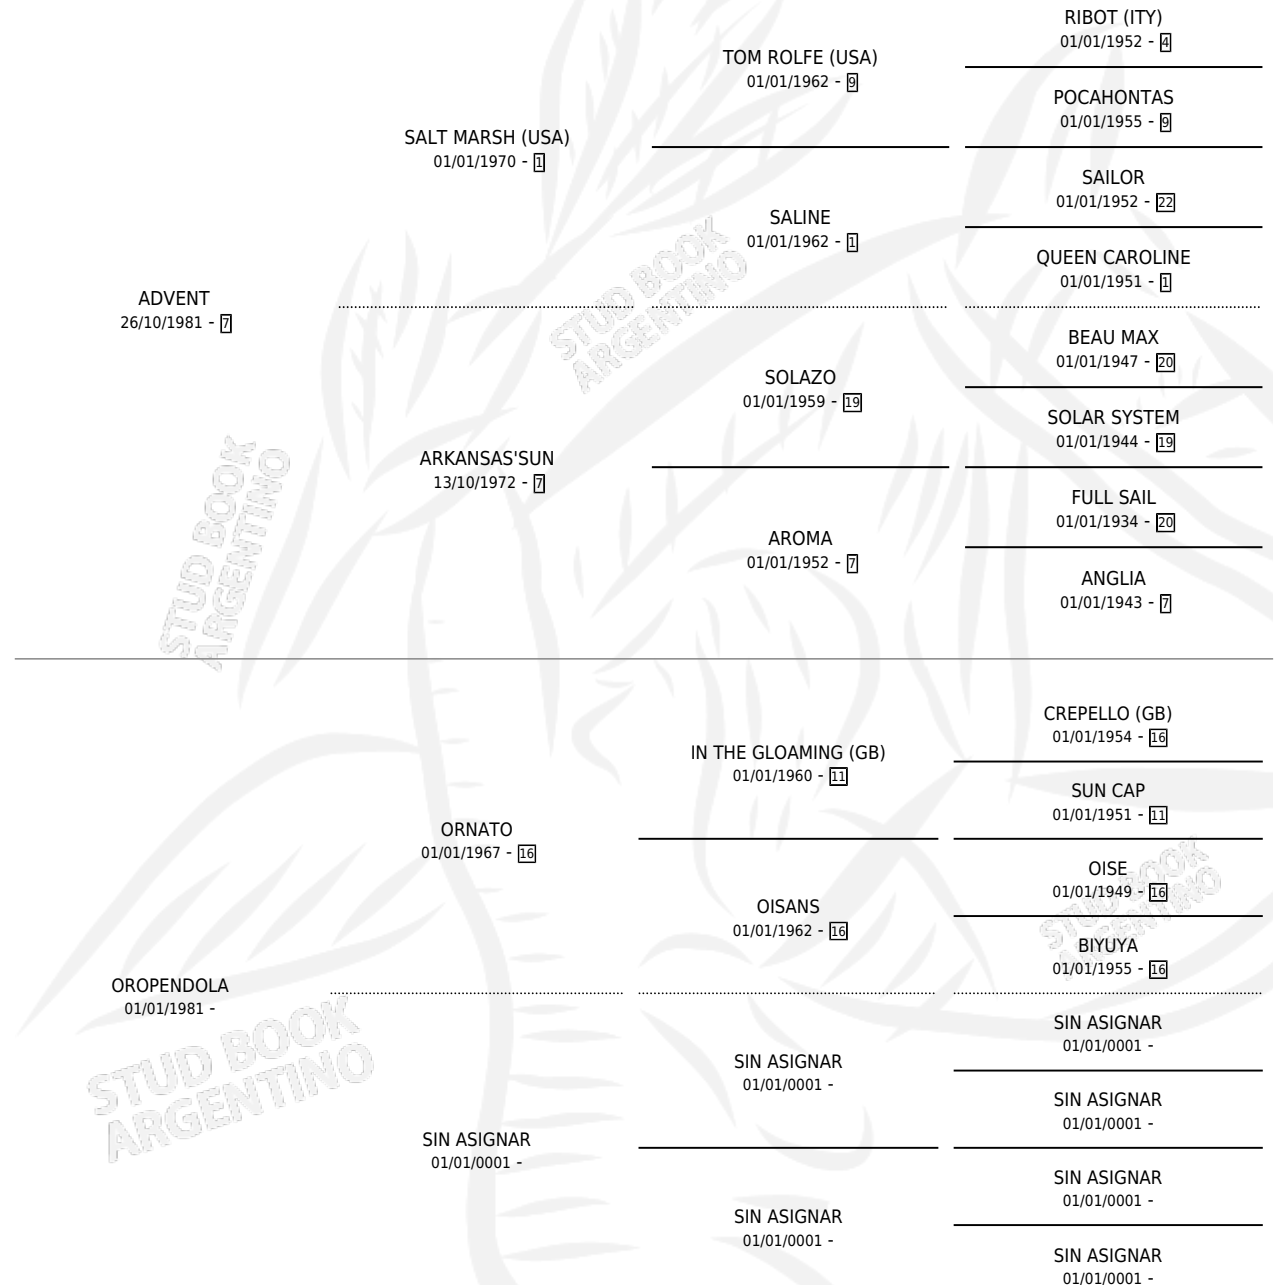

# AMAMBAI

por **ADVENT** y **OROPENDOLA** por **ORNATO**

Argentina · Hembra · Alazan · SP · 28/10/1991  
Familia · Volumen 34

## ESTADO

TIPIFICACIÓN SANGUÍNEA	X
TIPIFICACIÓN POR ADN	X
PASAPORTE	X
IDENTIFICACIÓN POR MICROCHIP	X
REPRODUCTOR	X

**Lugar de nacimiento:** Zoraida

**Criador:** Zoraida

## PEDIGREE