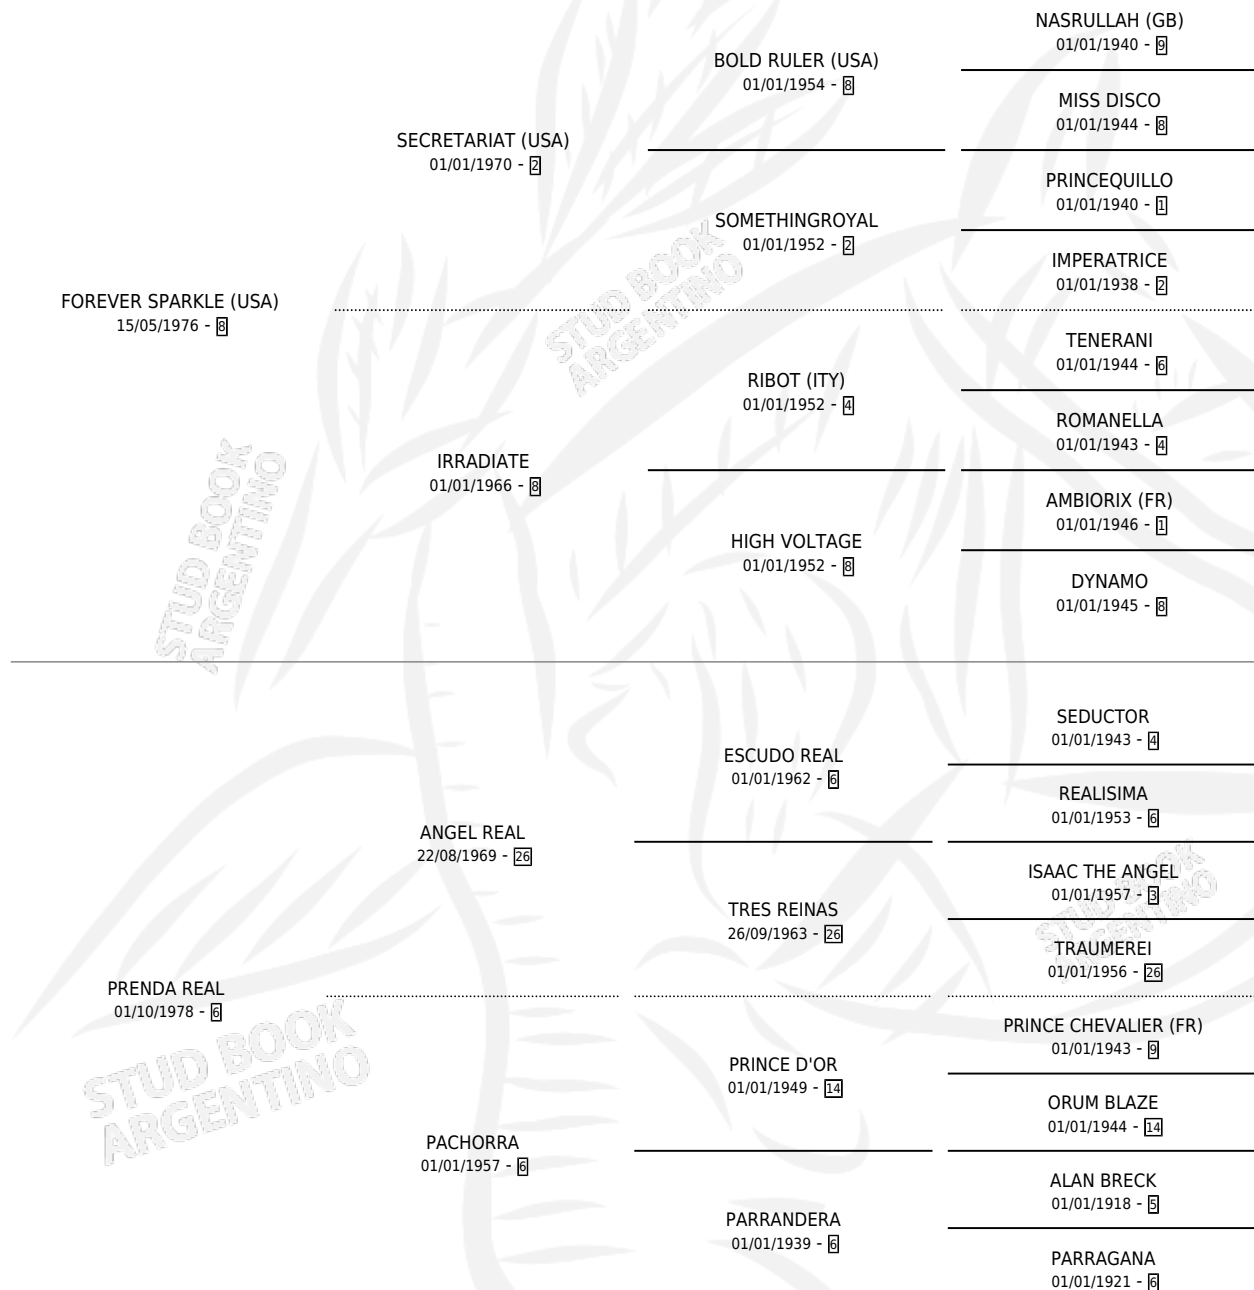

FAIRLY ROYAL

por **FOREVER SPARKLE (USA)** y **PRENDA REAL** por **ANGEL REAL**

Argentina · Hembra · Tordillo · SP · 29/10/1991
Familia 6-a · Volumen 34

ESTADO

TIPIFICACIÓN SANGUÍNEA	✓
TIPIFICACIÓN POR ADN	✓
PASAPORTE	X
IDENTIFICACIÓN POR MICROCHIP	X
REPRODUCTOR	✓

Lugar de nacimiento: Rancho Lujan
Criador: Sin dato

~

HIJOS

	MACHOS	HEMBRAS
7 NACIERON	1	6
3 CORRIERON	0	3

SIN ACTUACIONES

PEDIGREE

CAMPAÑA

Solo carreras oficiales de Argentina