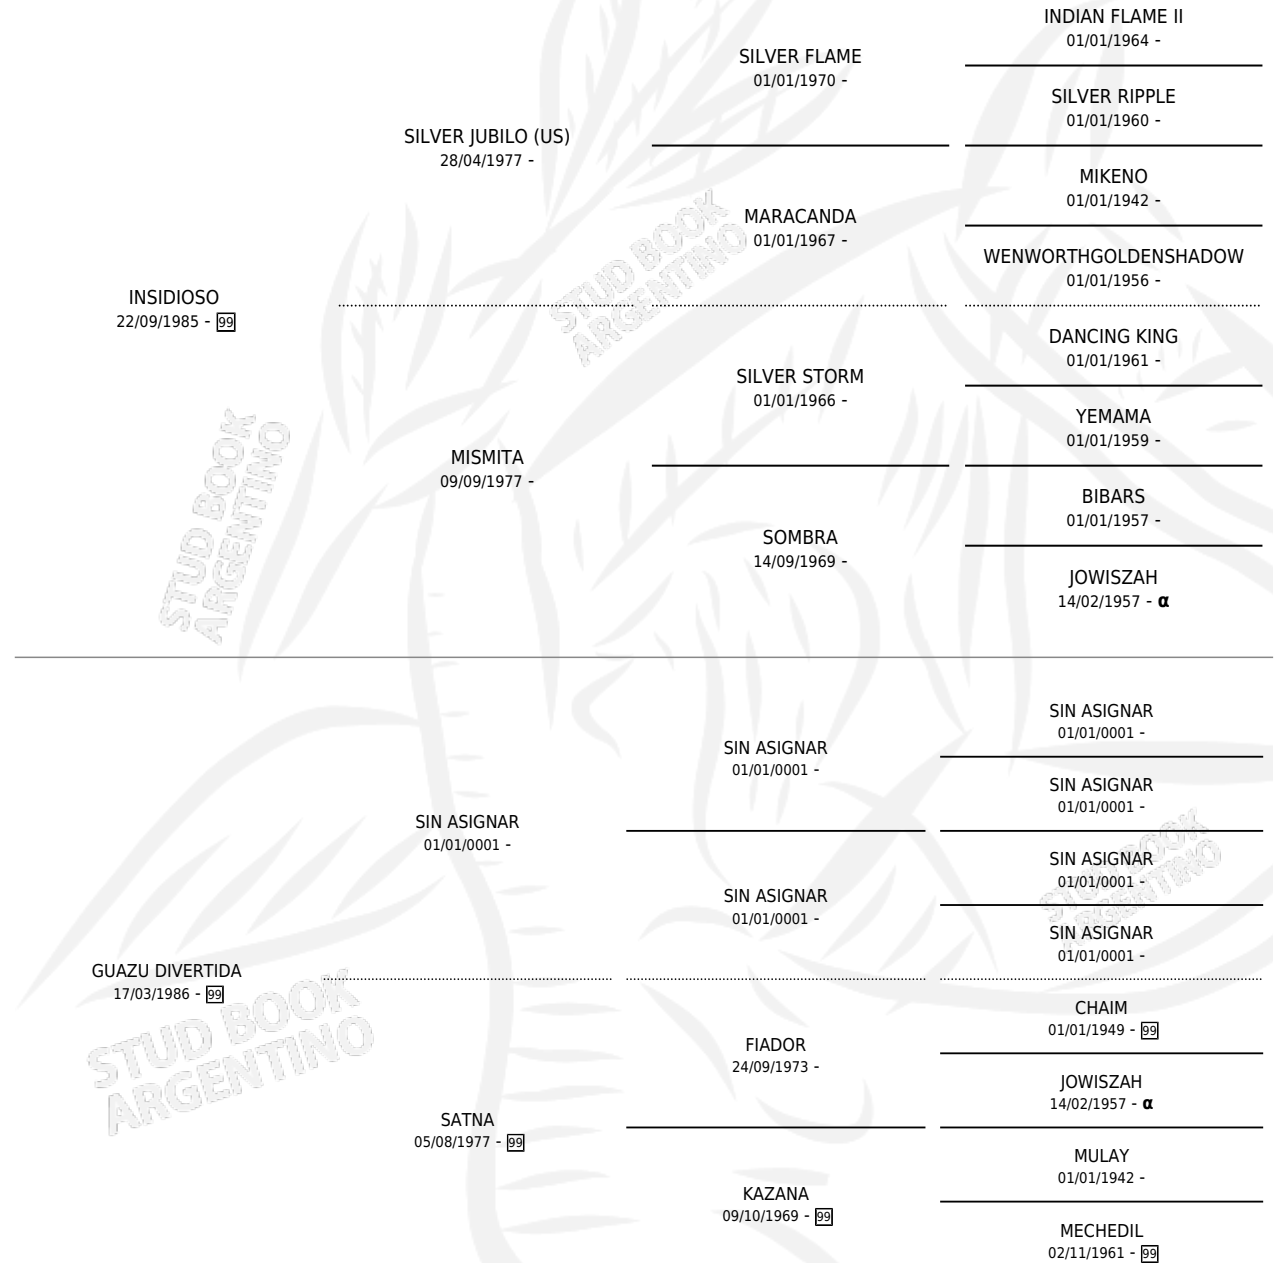

EL SHARIFF

por **INSIDIOSO** y **GUAZU DIVERTIDA** por **SIN ASIGNAR**

Argentina · Macho · Tordillo · AP · 06/11/1991
Familia 99 · Volumen 34

ESTADO

TIPIFICACIÓN SANGUÍNEA	X
TIPIFICACIÓN POR ADN	X
PASAPORTE	X
IDENTIFICACIÓN POR MICROCHIP	X
REPRODUCTOR	X

Lugar de nacimiento: J.c.c.

Criador: Sin dato

PEDIGREE

INBREEDING : α

EL SHARIFF

Datos oficiales del Stud Book Argentino

Documento generado el 09/05/2026

studbook.org.ar