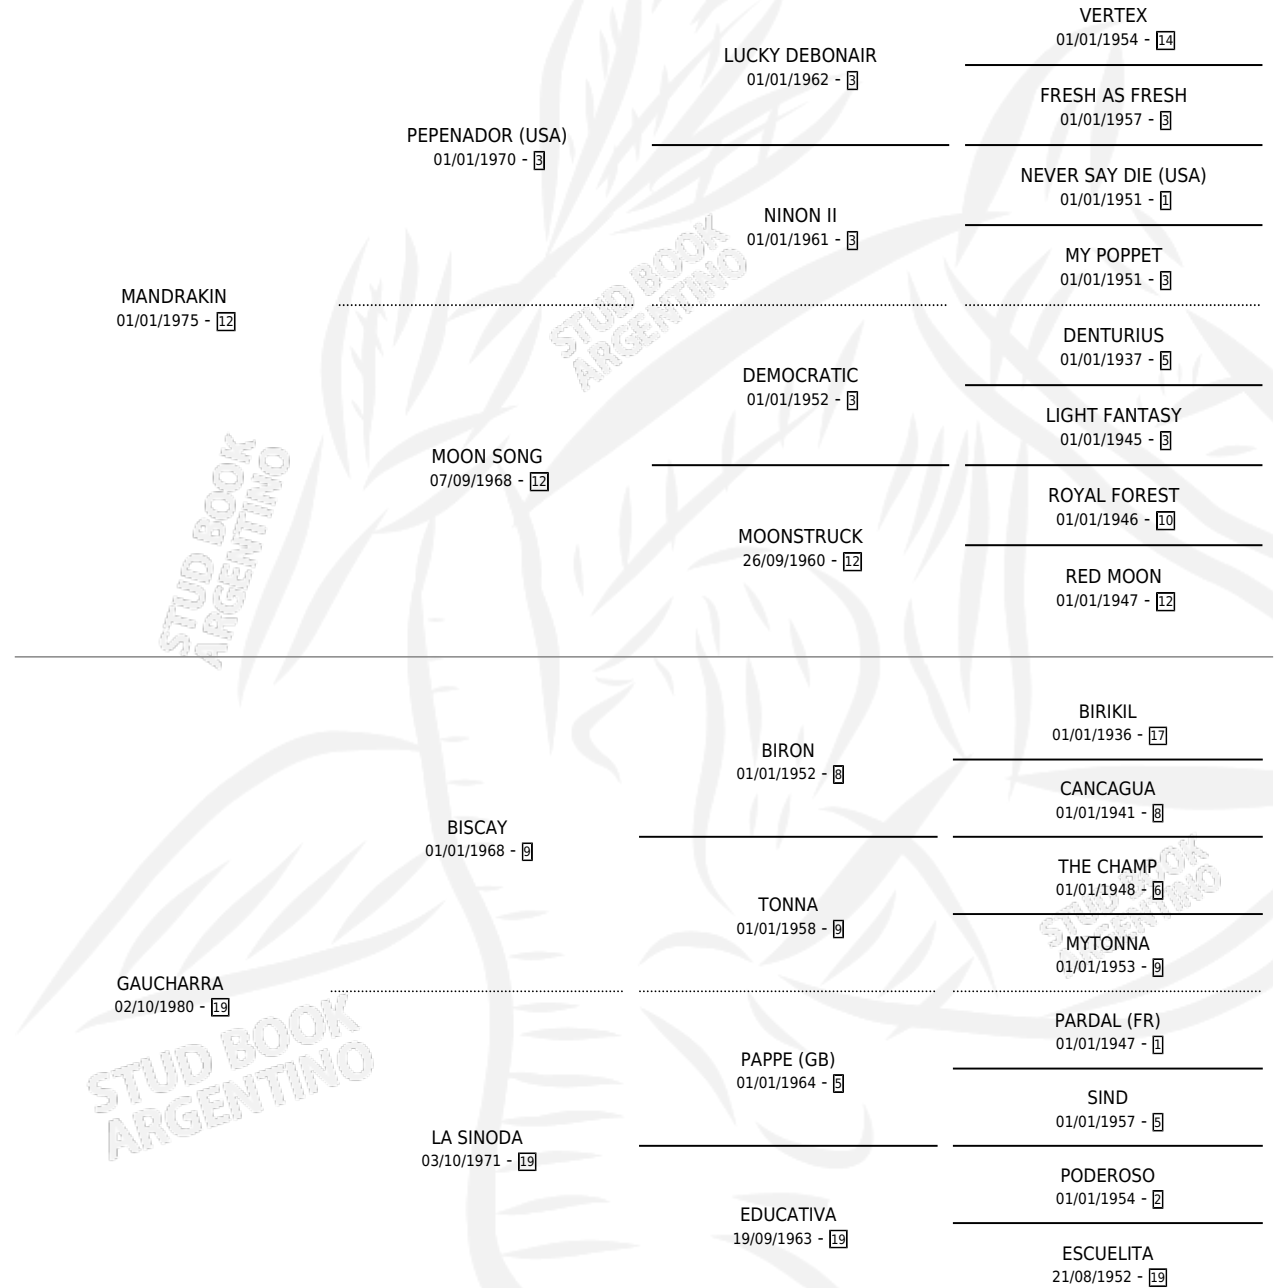

# GAUCHA KIN

por **MANDRAKIN** y **GAUCHARRA** por **BISCAY**

Argentina · Hembra · Zaino · SP · 01/11/1991  
Familia 19-b · Volumen 34

## ESTADO

TIPIFICACIÓN SANGUÍNEA	✓
TIPIFICACIÓN POR ADN	X
PASAPORTE	X
IDENTIFICACIÓN POR MICROCHIP	X
REPRODUCTOR	✓

**Lugar de nacimiento:** Rita Maria

**Criador:** Sin dato

~

## PEDIGREE

S

mientos 4 / Efectividad 57.14%

PADRILLO	PRODUCTO	CRIADOR	1ER SERVICIO	ÚLTIMO SERVICIO
DORREMI	∅		16/09/2002	12/10/2002
<b>GAUCHA KIN</b>	∅		24/10/2001	18/11/2001
<b>Datos oficiales del Stud Book Argentino</b>	∅		15/11/2000	17/11/2000
PACIFIC LIFE	GAUCHA LIFE (H Z, 05/11/2000)	SIN DATO	24/11/1999	24/11/1999
MASTER TOSS	GAUCHAZO TOSS (M Z, 16/11/1999)	SIN DATO	21/12/1998	23/12/1998
MASTER TOSS	KIN TOSS (M A, 29/09/1998)	SIN DATO	02/10/1997	26/10/1997
MASTER TOSS	MASTER KIN (M ZD, 23/09/1997)	SIN DATO	16/09/1996	18/09/1996