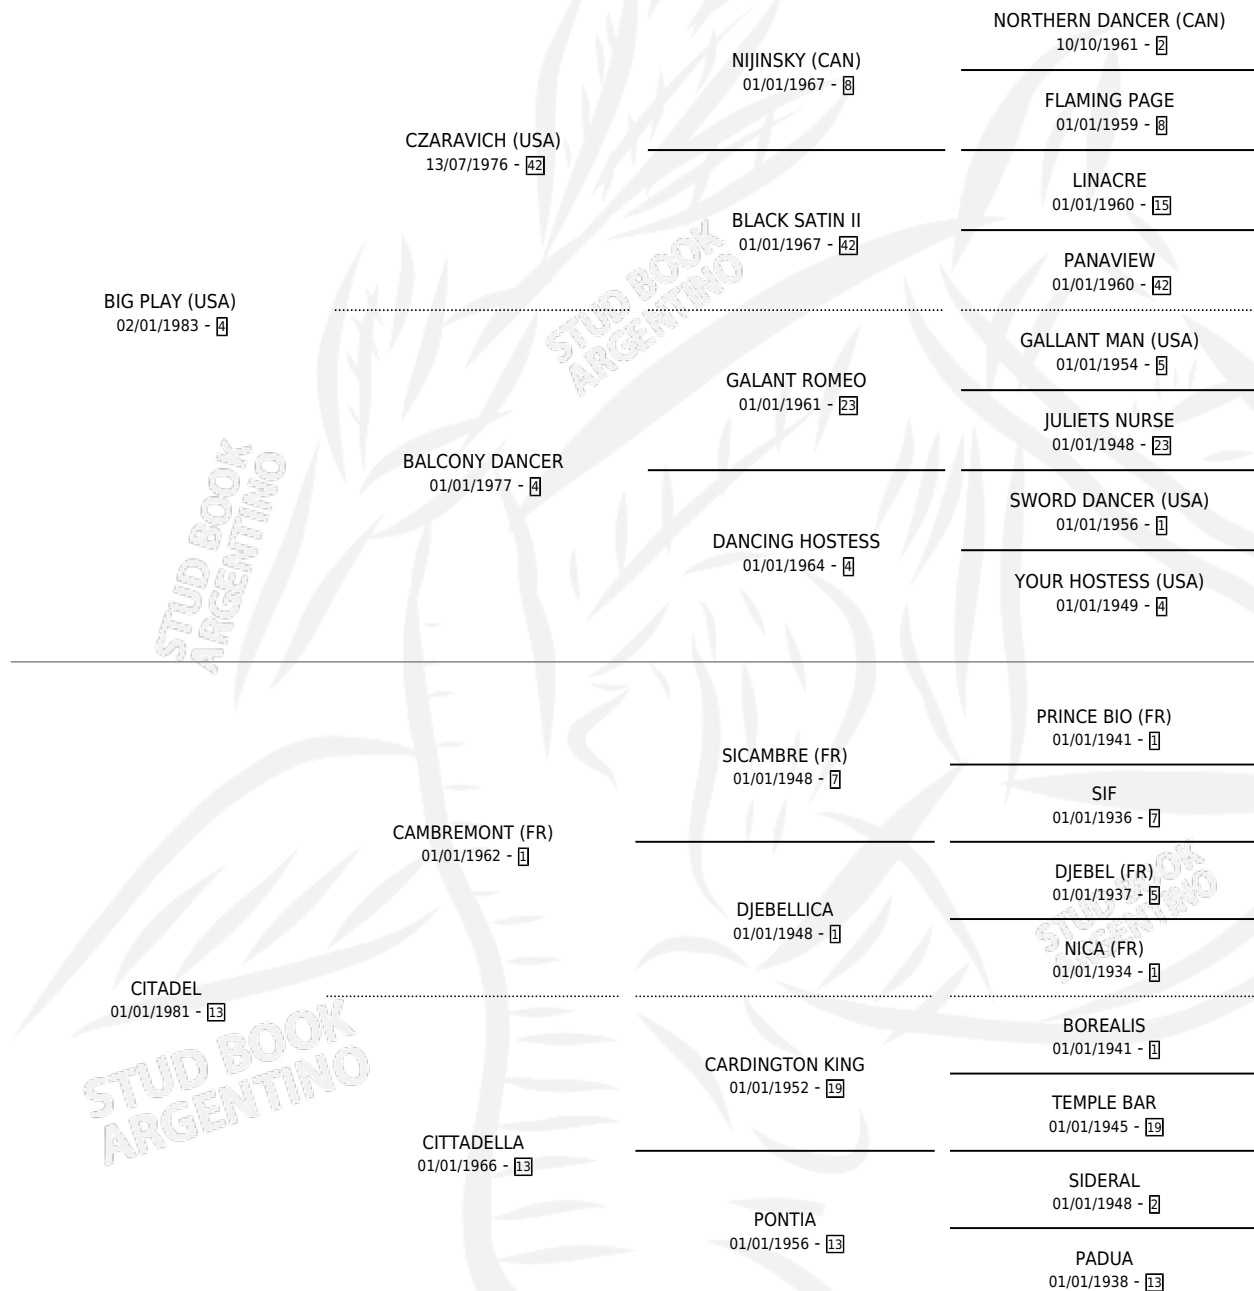

BIG CASTLE

por **BIG PLAY (USA)** y **CITADEL** por **CAMBREMONT (FR)**

Argentina · Macho · Alazan Tostado · SP · 29/10/1991
Familia 13-c · Volumen 34

ESTADO

TIPIFICACIÓN SANGUÍNEA	X
TIPIFICACIÓN POR ADN	X
PASAPORTE	X
IDENTIFICACIÓN POR MICROCHIP	X
REPRODUCTOR	X

Lugar de nacimiento: Comalal

Criador: Comalal

PEDIGREE

CAMPAÑA

Solo carreras oficiales de Argentina

POR EDAD

EDAD	CC	1°	2°	3°	4°	5°	NP	CLC	CLG	CLCG1	CLGG1	IMPORTE	GANANCIA / CC
3 AÑOS	9	1	0	3	1	0	4	1	0	0	0	\$10,571	\$1,175
4 AÑOS	3	1	0	0	0	0	2	0	0	0	0	\$7,650	\$2,550
TOTALES	12	2	0	3	1	0	6	1	0	0	0	\$18,221	\$1,518
%		16.7%	0.0%	25.0%	8.3%	0.0%	50.0%	8.3%	0.0%	0.0%	0.0%		

Ganador de 2 carreras en San Isidro - \$18,221, a los 3 y 4 años.

POR DISTANCIA

HIPODROMO	CC	1°	2°	3°	4°	5°	NP	CLC	CLG	CLCG1	CLGG1	IMPORTE
SAN ISIDRO	10	2	0	2	1	0	5	0	0	0	0	\$17,407
2000 MTS	5	1	0	1	0	0	3	0	0	0	0	\$8,962
1800 MTS	2	1	0	0	1	0	0	0	0	0	0	\$7,215
1600 MTS	2	0	0	1	0	0	1	0	0	0	0	\$1,230
1200 MTS	1	0	0	0	0	0	1	0	0	0	0	\$0
PALERMO	2	0	0	1	0	0	1	0	0	0	0	\$814
1800 MTS	2	0	0	1	0	0	1	0	0	0	0	\$814