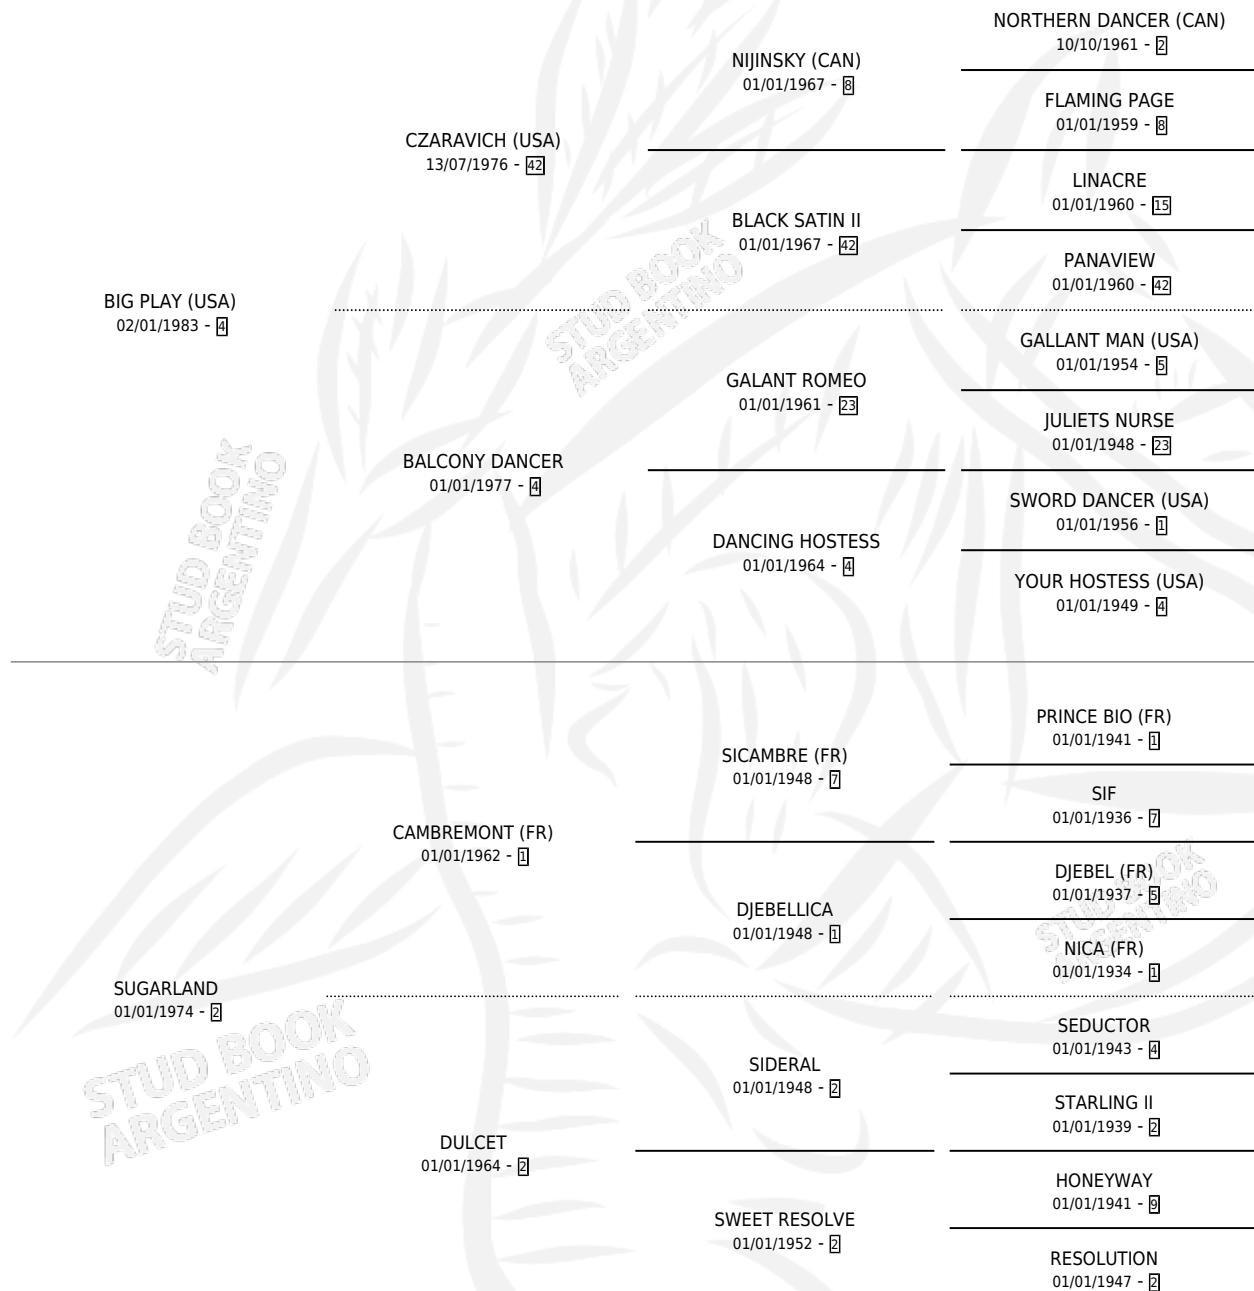

COFLER

por **BIG PLAY (USA)** y **SUGARLAND** por **CAMBREMONT (FR)**

Argentina · Macho · Alazan · SP · 31/10/1991
Familia 2-n · Volumen 34

ESTADO

TIPIFICACIÓN SANGUÍNEA	X
TIPIFICACIÓN POR ADN	X
PASAPORTE	X
IDENTIFICACIÓN POR MICROCHIP	X
REPRODUCTOR	X

Lugar de nacimiento: Comalal
Criador: Comalal

PEDIGREE

COFLER

Datos oficiales del Stud Book Argentino

Documento generado el 06/05/2026

studbook.org.ar